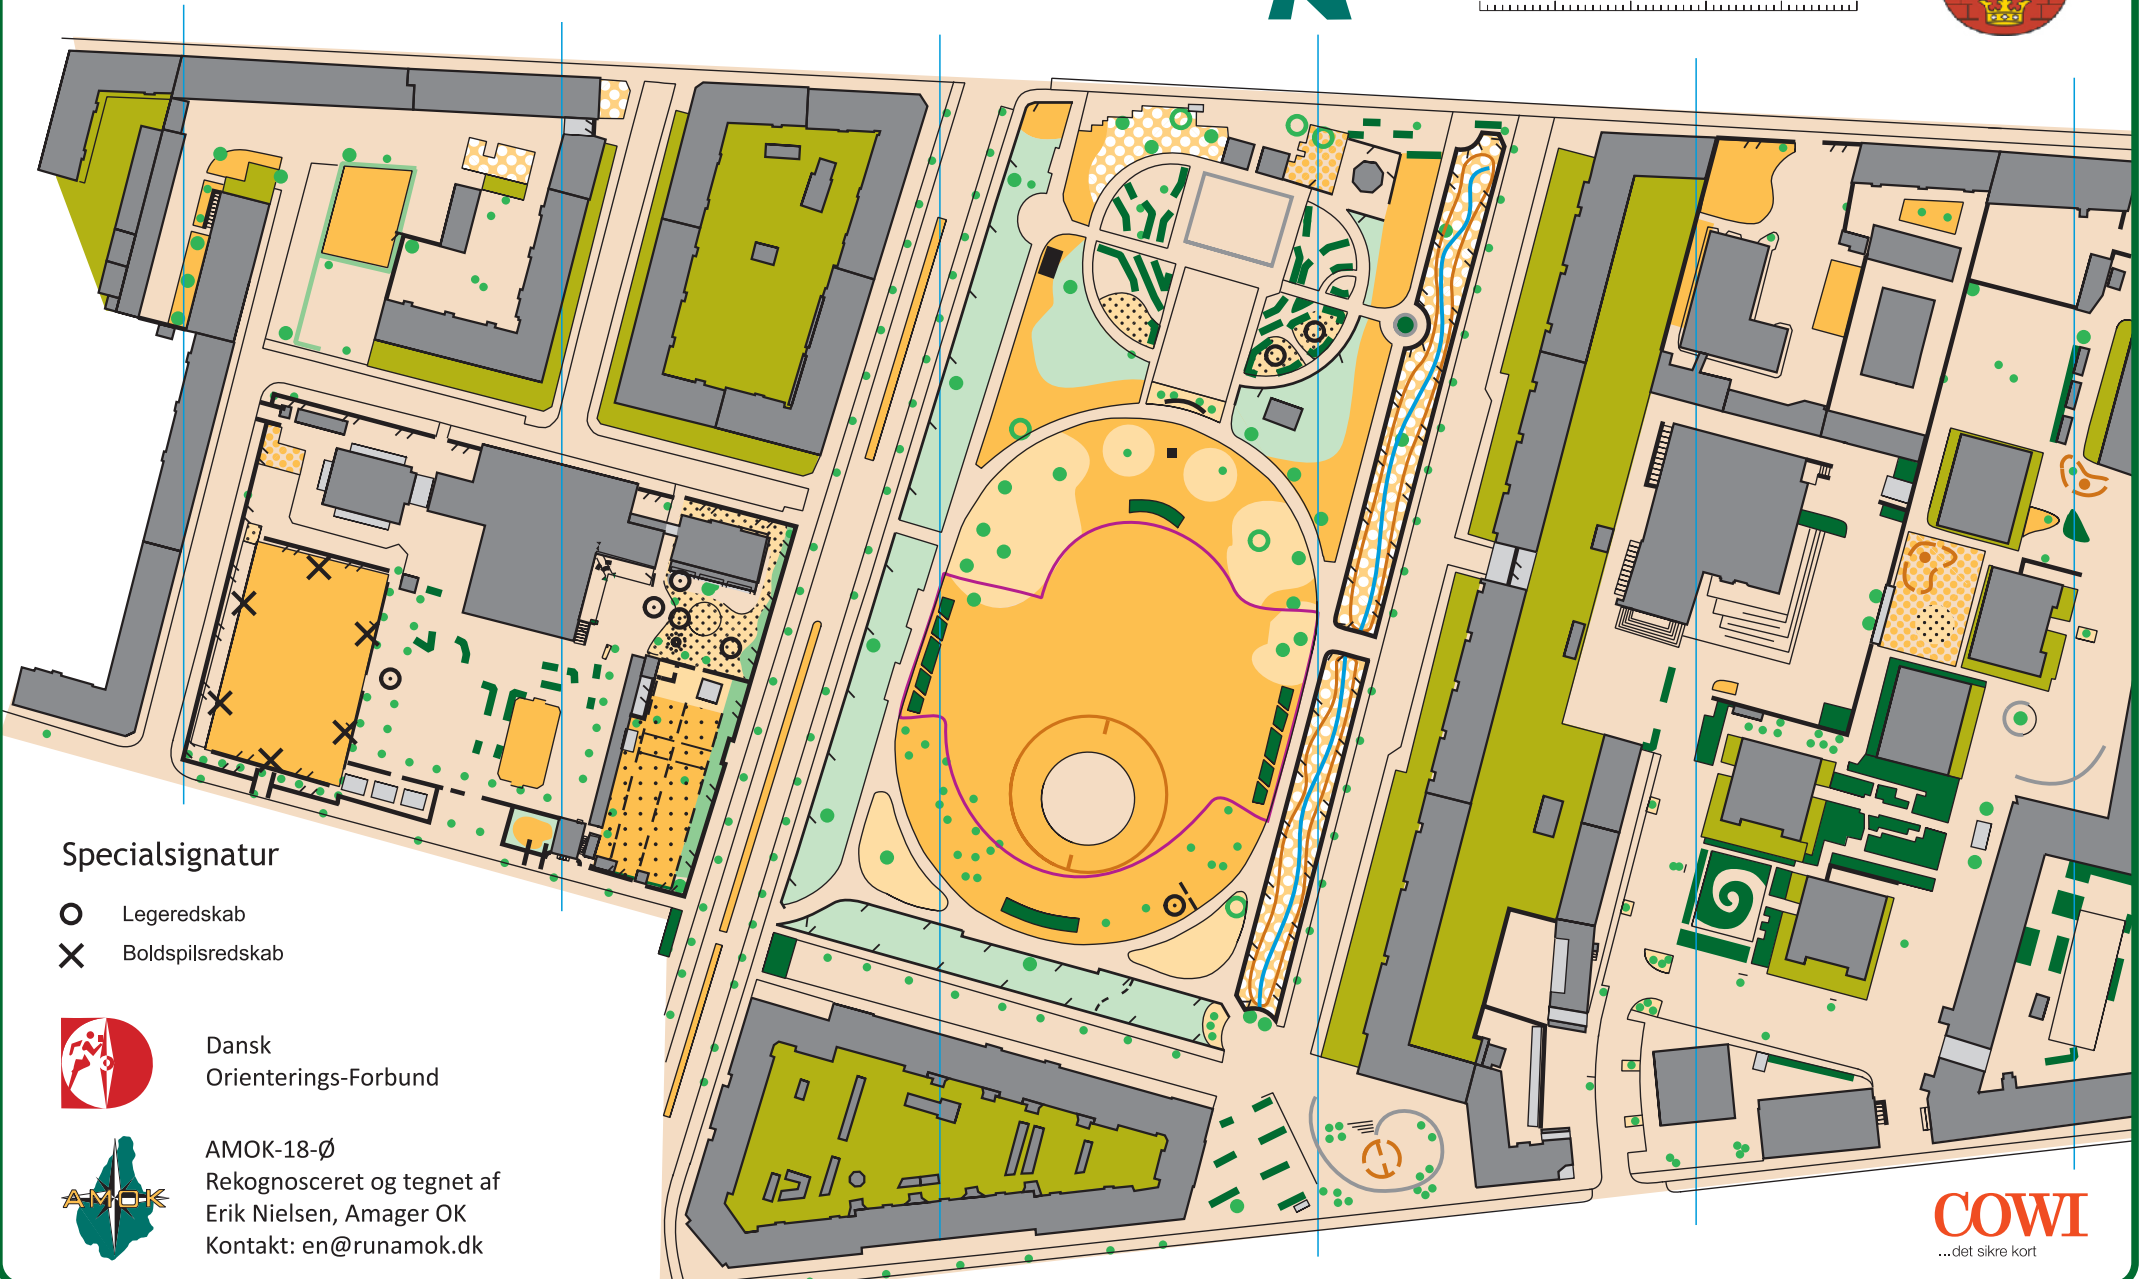

Lindevangsparken

1:2.000
1 cm = 20 m

Specialsignatur

- Legeredskab
- ✕ Boldspilsredskab

Dansk
Orienterings-Forbund

AMOK-18-Ø
Rekognosceret og tegnet af
Erik Nielsen, Amager OK
Kontakt: en@runamok.dk

COWI
...det sikre kort