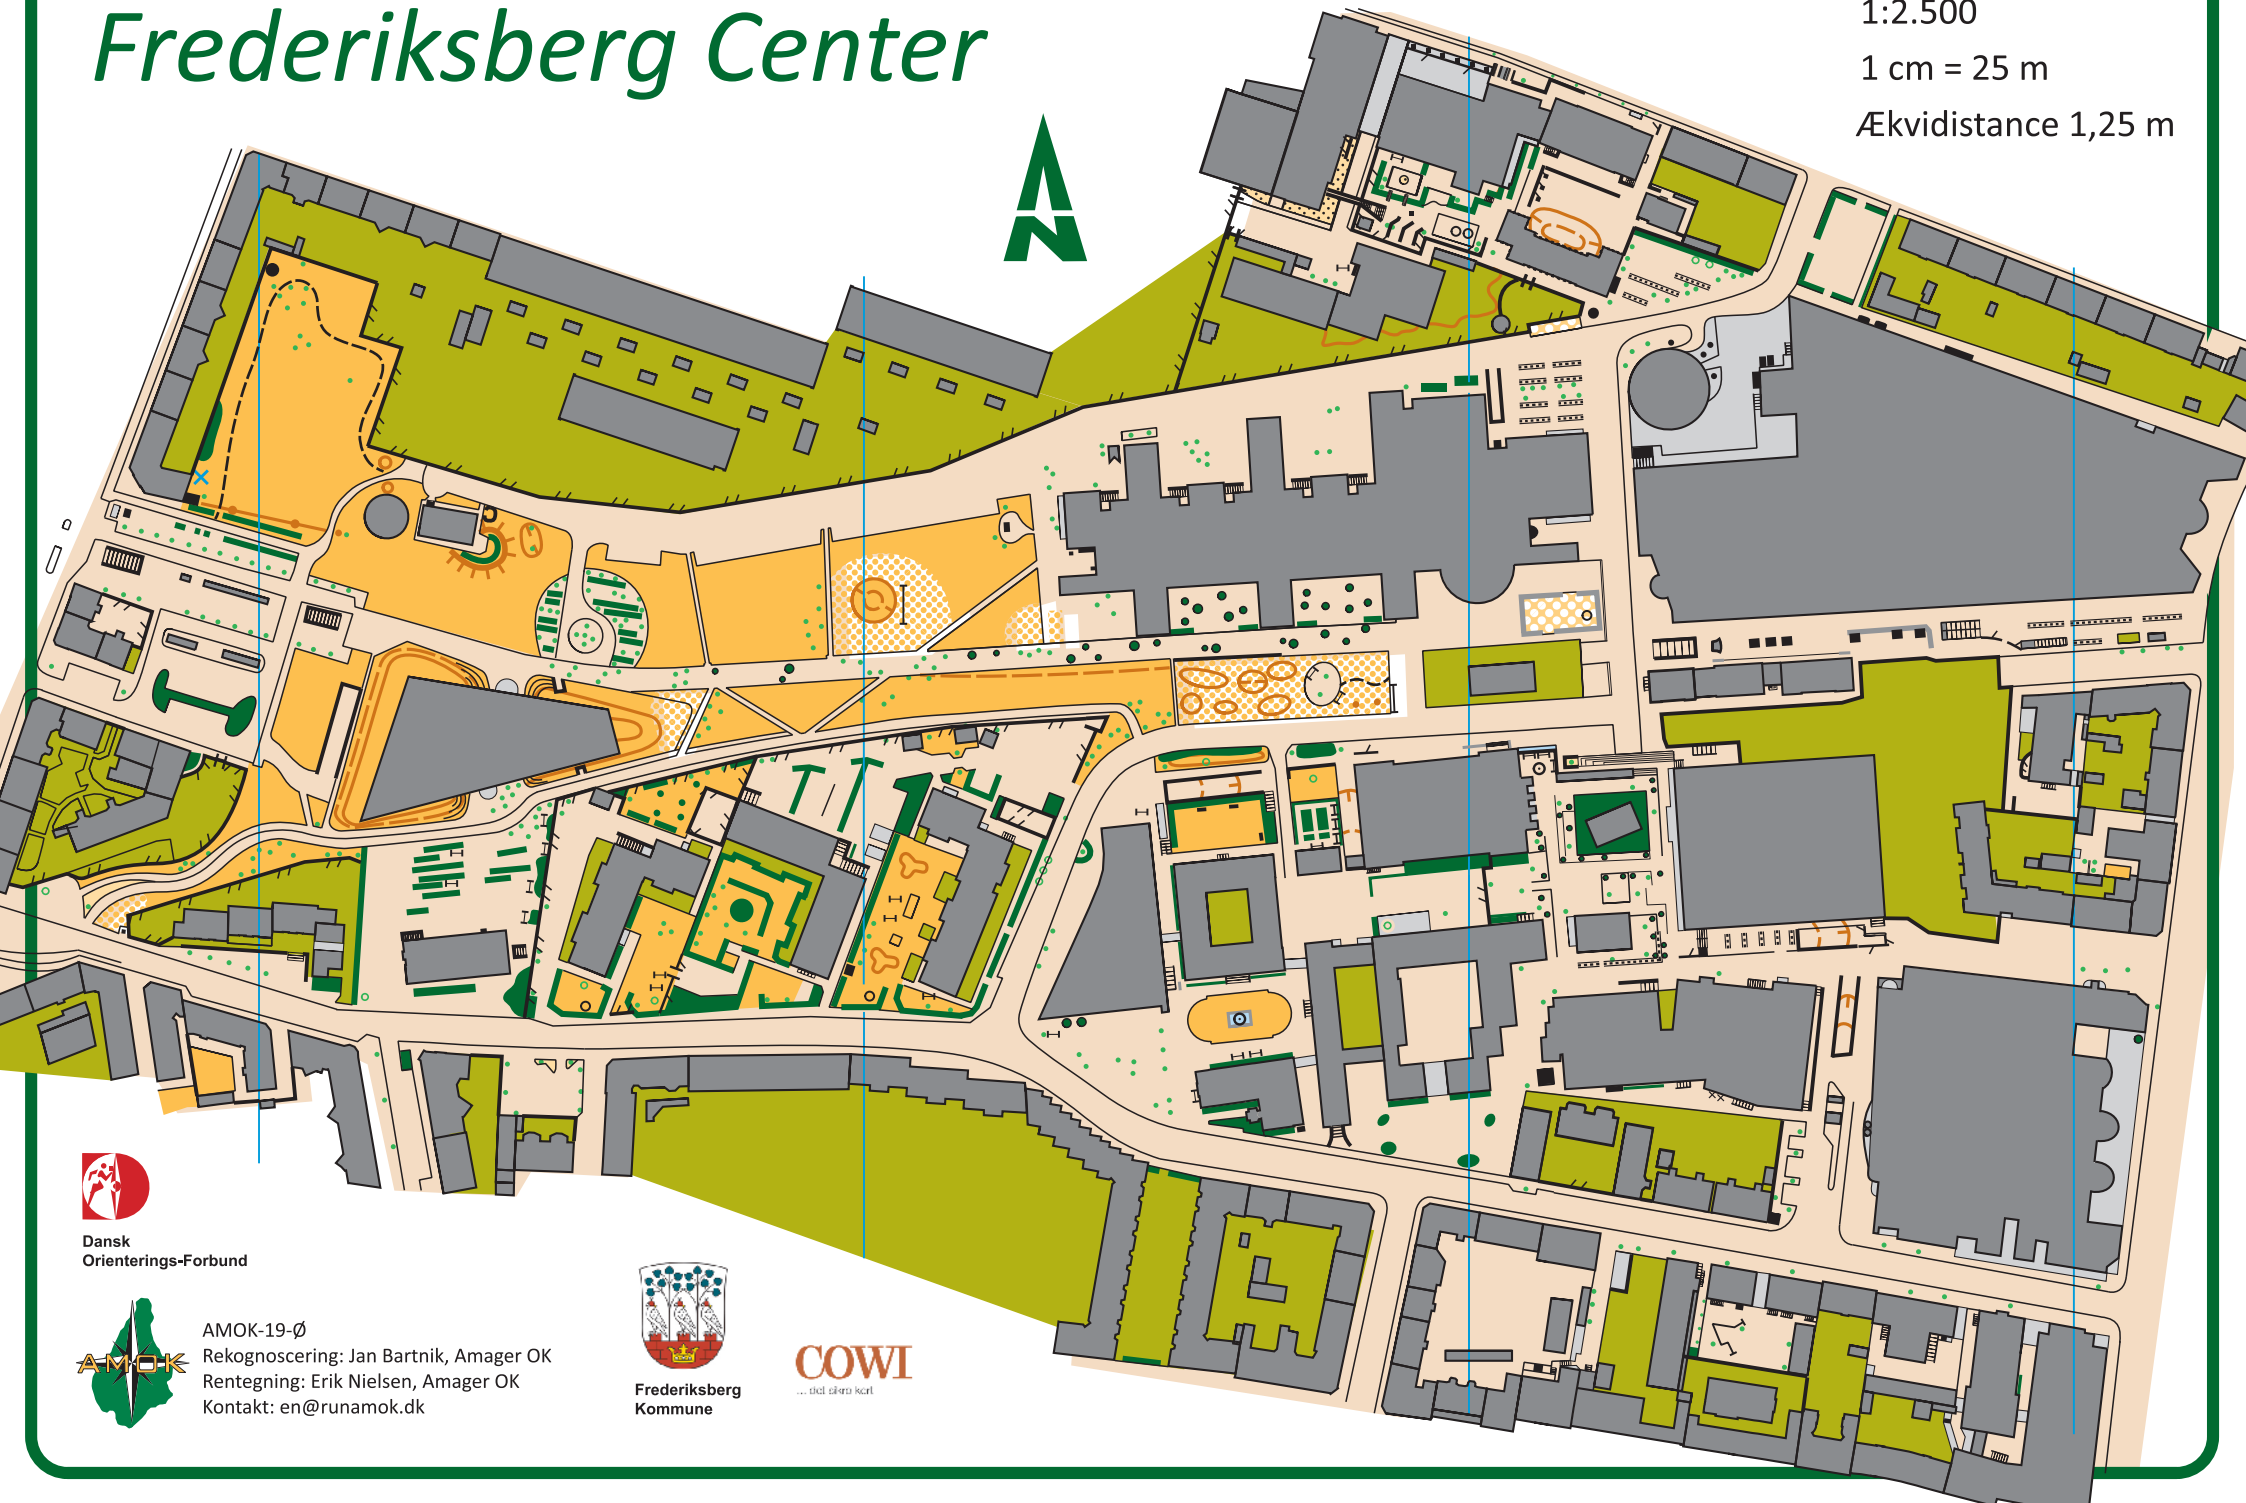

# Frederiksberg Center

1:2.500

1 cm = 25 m

Ækvadistance 1,25 m

Dansk  
Orienterings-Forbund

AMOK-19-Ø  
Rekognoscering: Jan Bartnik, Amager OK  
Rentegning: Erik Nielsen, Amager OK  
Kontakt: en@runamok.dk

Frederiksberg  
Kommune

COWI  
... det skete kart