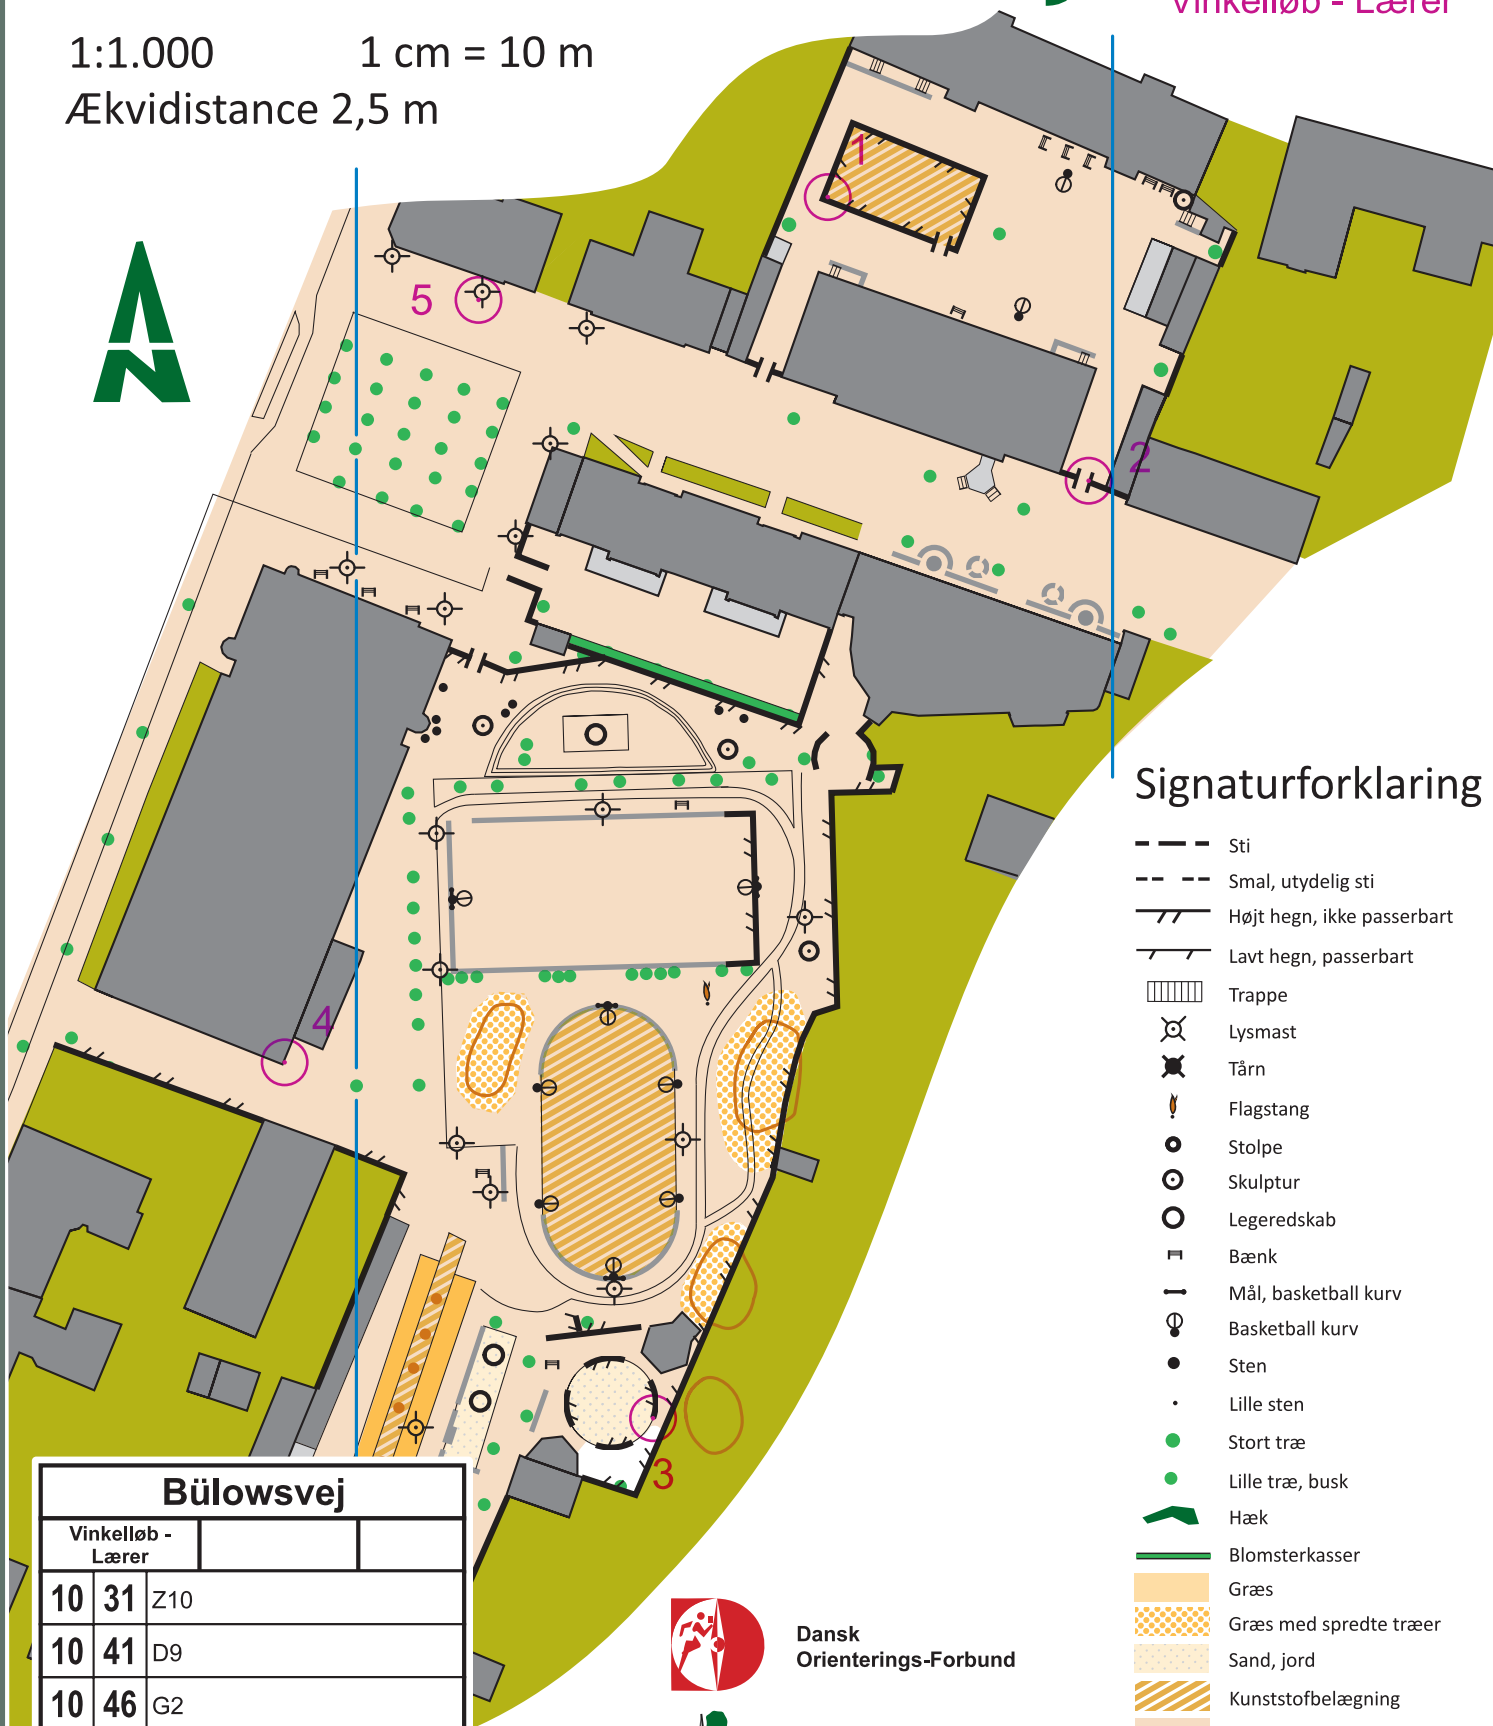

Skolen ved Bülowsvej

Bülowsvej
Vinkelløb - Lærer

1:1.000 1 cm = 10 m
Ækvidistance 2,5 m

Signaturforklaring

- Sti
- Smal, utydelig sti
- Højt hegn, ikke passerbart
- Lavt hegn, passerbart
- Trappe
- Lysmast
- Tårn
- Flagstang
- Stolpe
- Skulptur
- Legeredskab
- Bænk
- Mål, basketball kurv
- Basketball kurv
- Sten
- Lille sten
- Stort træ
- Lille træ, busk
- Hæk
- Blomsterkasser
- Græs
- Græs med spredte træer
- Sand, jord
- Kunststofbelægning
- Asfalt, fliser
- Skov
- Bebyggelse
- Bygning, lukket
- Bygning, åben

Bülowsvej		
Vinkelløb - Lærer		
10	31	Z10
10	41	D9
10	46	G2
10	69	Æ1
10	82	X3

Dansk Orienterings-Forbund

AMOK-F04-Ø
Copyright Amager
Rekognosceret og tegnet af
Jette Viborg, AMOK
Kontakt: en@runamok.dk