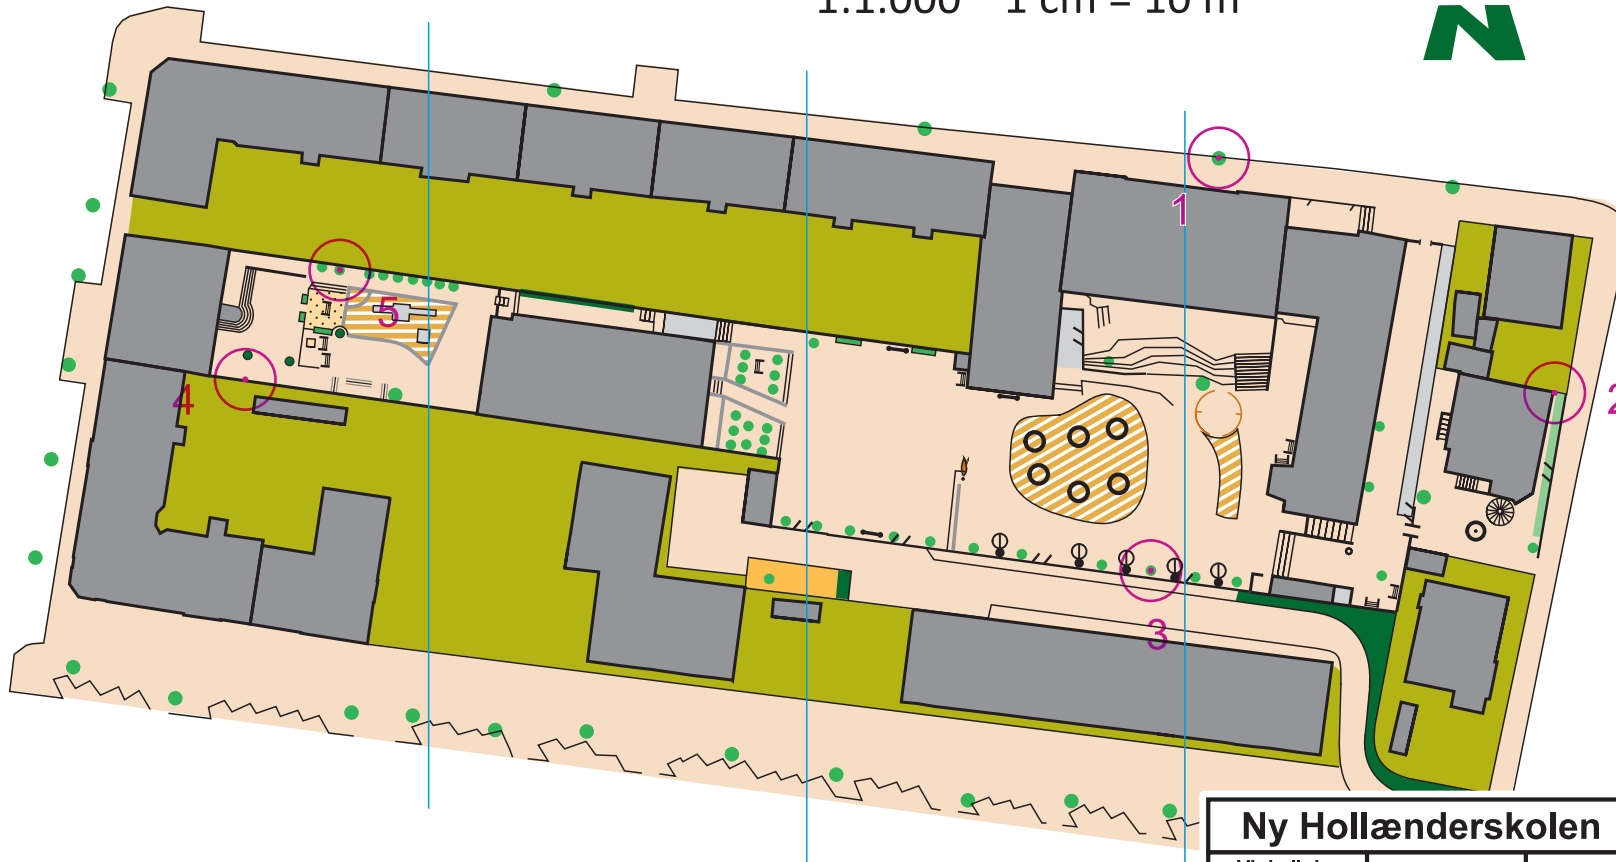

Ny Hollænderskolen

Ny Hollænderskolen
Vinkelløb - lærerkort

1:1.000 1 cm = 10 m

Signaturforklaring

- Højdekurve
- Sti
- Smal, utydelig sti
- Højt hegn, ikke passerbart
- Lavt hegn, passerbart
- Trappe
- Lysmast
- Tårn
- Flagstang
- Stolpe
- Skulptur
- Legeredskab
- Bænk
- Mål, basketball kurv
- Basketball kurv
- Sten
- Lille sten
- Stort træ
- Lille træ, busk
- Hæk
- Blomsterkasser
- Græs
- Græs med spredte træer
- Sand, jord
- Kunststofbelægning
- Asfalt, fliser
- Skov
- Bebyggelse
- Bygning, lukket
- Bygning, åben

Ny Hollænderskolen		
Vinkelløb - lærerkort	0,3 km	
1	65	P1
2	77	V2
3	57	P6
4	32	Å8
5	35	I4

AMOK-F09-Ø
© Copyright Amager OK
Rekognoscering: Jette Viborg, AMOK
Rentegning: Erik Nielsen, AMOK
Kontakt: en@runamok.dk