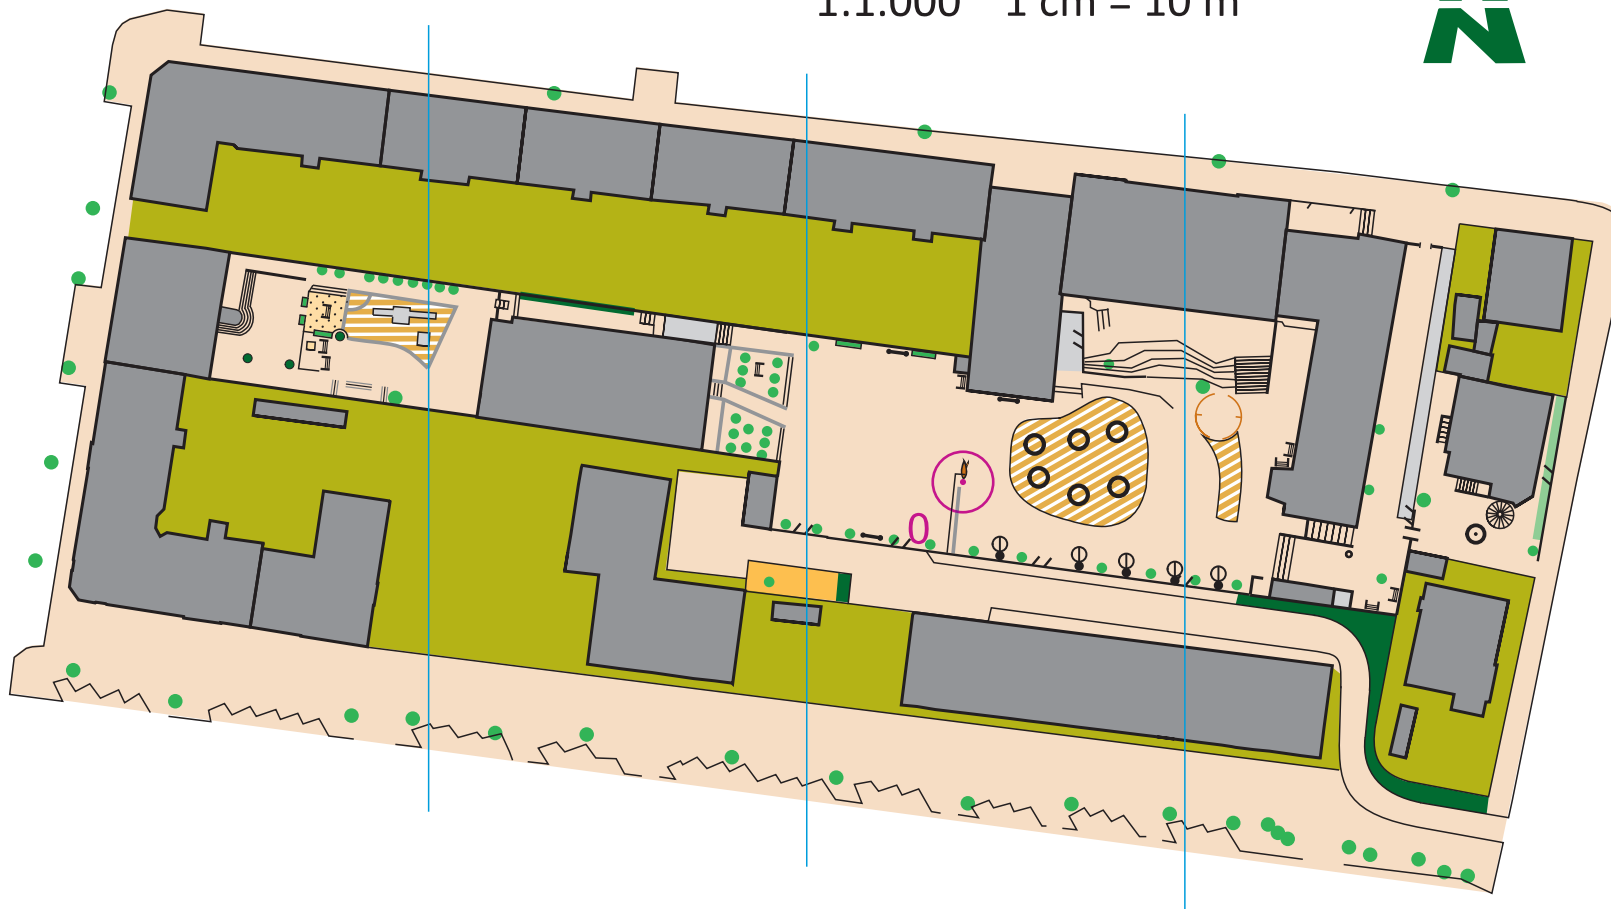

# Ny Hollænderskolen

Ny Hollænderskolen  
Vinkelløb - elevkort

1:1.000 1 cm = 10 m

## Signaturforklaring

- Højdekurve
- Sti
- Smal, utydelig sti
- Højt hegn, ikke passerbart
- Lavt hegn, passerbart
- Trappe
- Lysmast
- Tårn
- Flagstang
- Stolpe
- Skulptur
- Legeredskab
- Bænk
- Mål, basketball kurv
- Basketball kurv
- Sten
- Lille sten
- Stort træ
- Lille træ, busk
- Hæk
- Blomsterkasser
- Græs
- Græs med spredte træer
- Sand, jord
- Kunststofbelægning
- Asfalt, fliser
- Skov
- Bebyggelse
- Bygning, lukket
- Bygning, åben