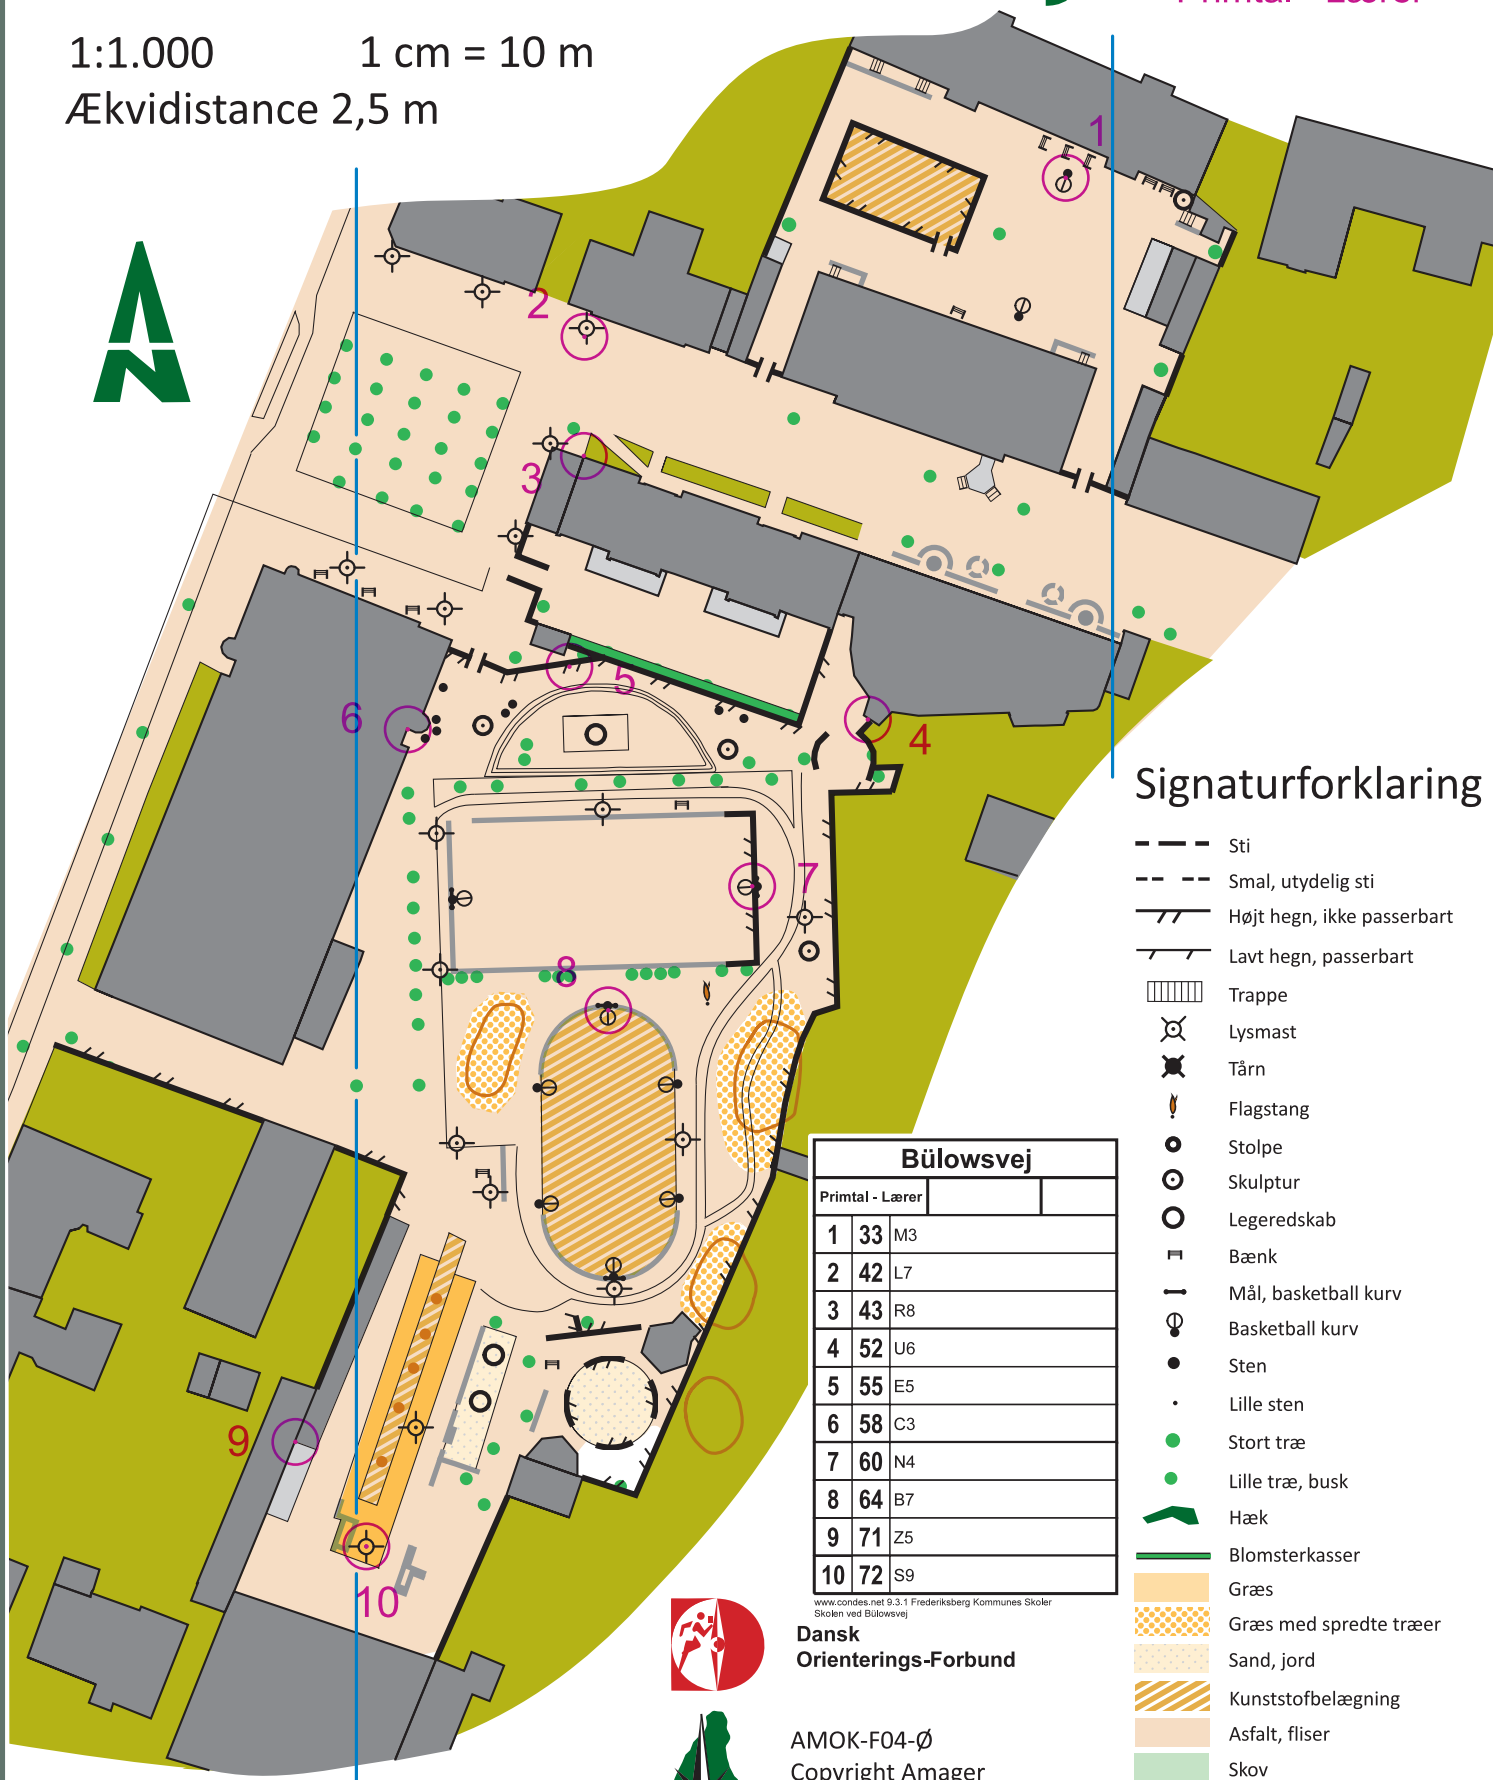

Skolen ved Bülow'svej

Bülow'svej
Primita - Lærer

1:1.000   1 cm = 10 m
Ækvidistance 2,5 m

Signaturforklaring

- Sti
- Smal, utydelig sti
- Højt hegn, ikke passerbart
- Lavt hegn, passerbart
- Trappe
- Lysmast
- Tårn
- Flagstang
- Stolpe
- Skulptur
- Legeredskab
- Bænk
- Mål, basketball kurv
- Basketball kurv
- Sten
- Lille sten
- Stort træ
- Lille træ, busk
- Hæk
- Blomsterkasser
- Græs
- Græs med spredte træer
- Sand, jord
- Kunststofbelægning
- Asfalt, fliser
- Skov
- Bebyggelse
- Bygning, lukket
- Bygning, åben

Bülow'svej		
Primita - Lærer		
1	33	M3
2	42	L7
3	43	R8
4	52	U6
5	55	E5
6	58	C3
7	60	N4
8	64	B7
9	71	Z5
10	72	S9

Dansk
Orienterings-Forbund

AMOK-F04-Ø
Copyright Amager
Rekognosceret og tegnet af
Jette Viborg, AMOK
Kontakt: en@runamok.dk