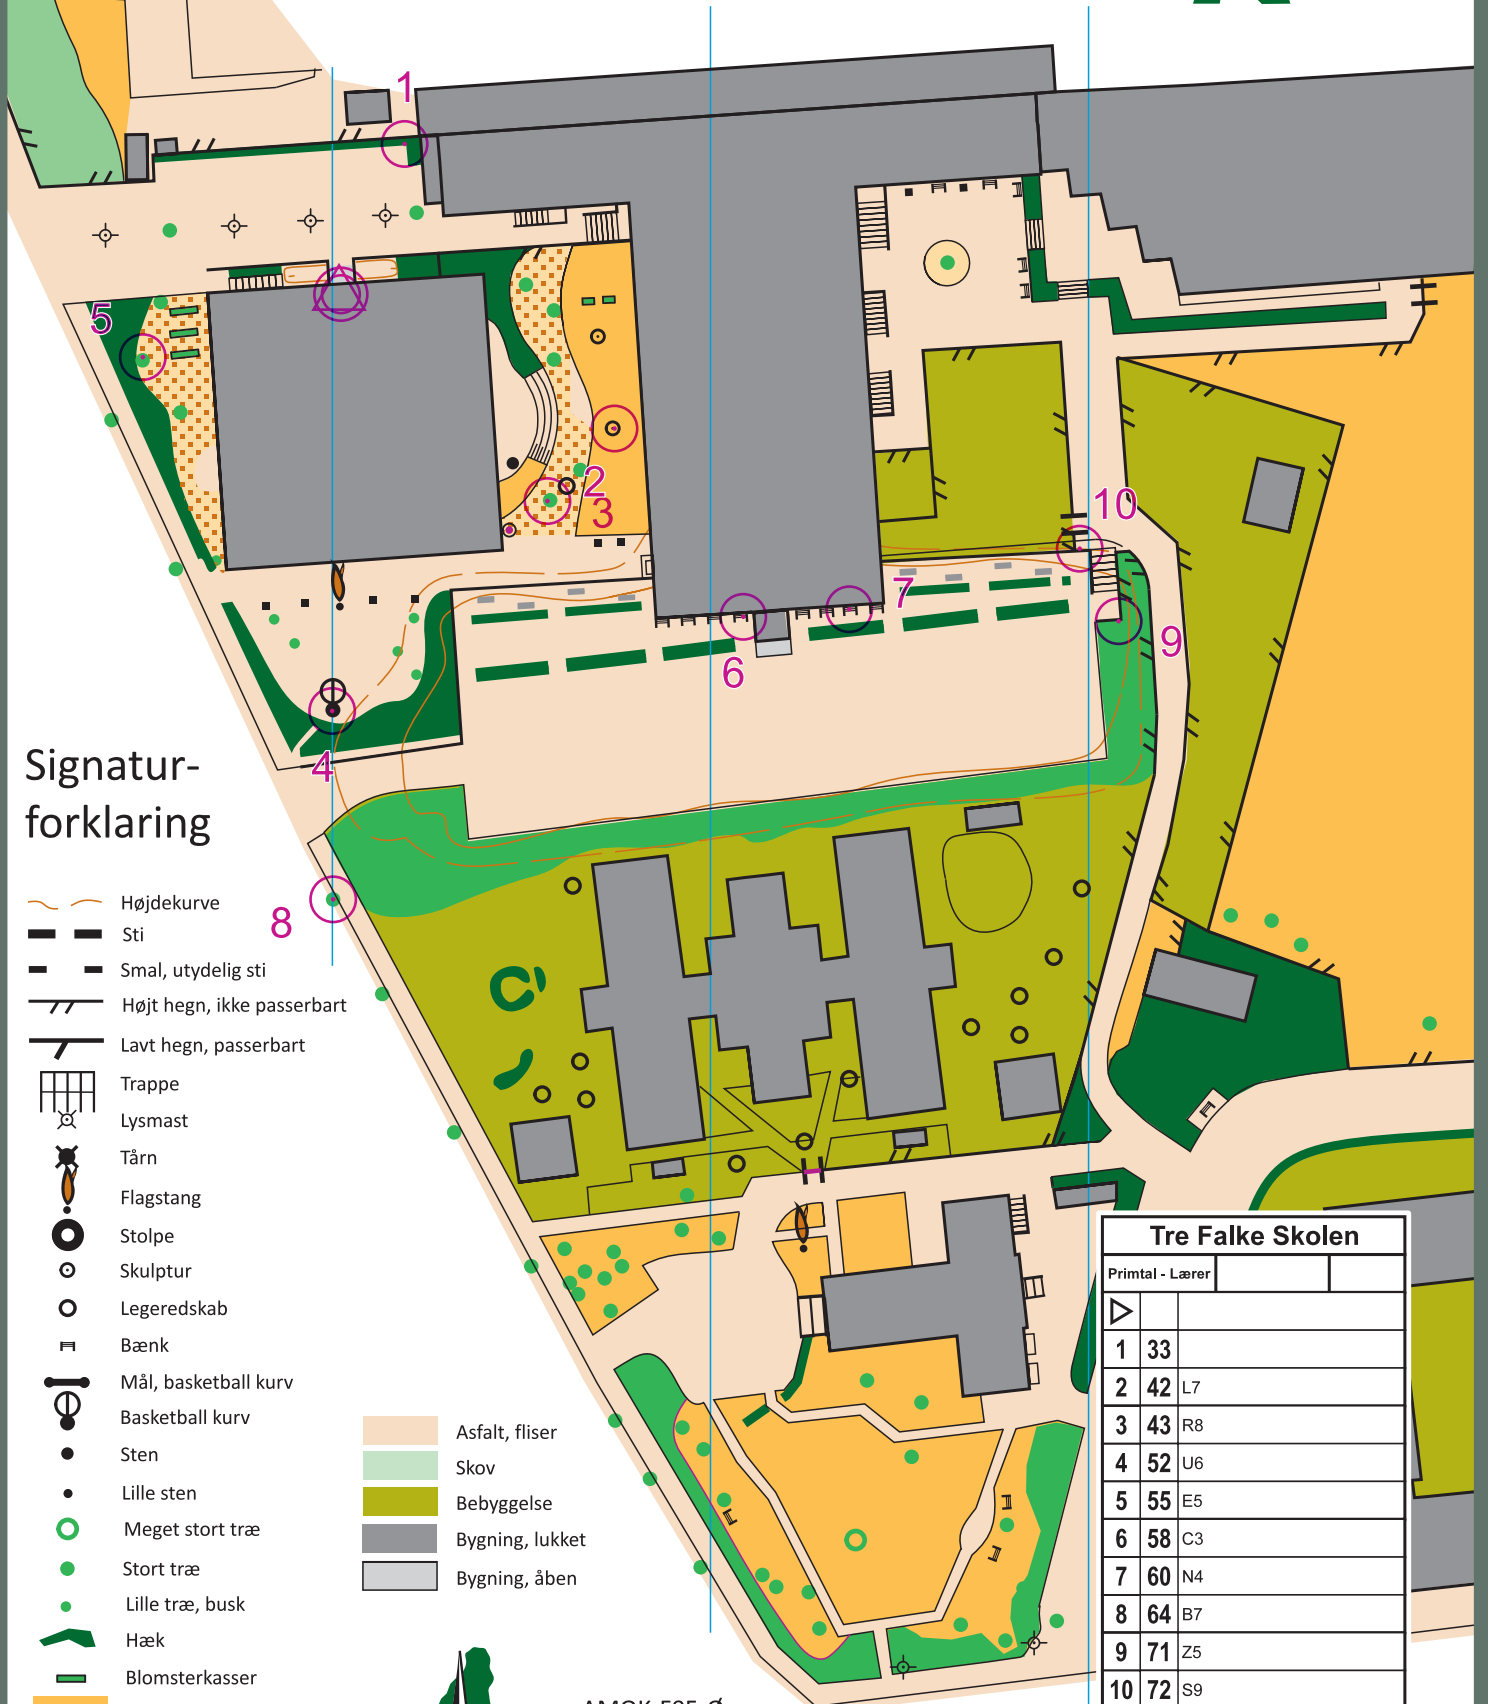

Tre Falke Skolen

1:1.000
1 cm = 10 m

Tre Falke Skolen
Printal - Lærer

Signaturforklaring

- Højdekurve
- Sti
- Smal, utydelig sti
- Højt hegn, ikke passerbart
- Lavt hegn, passerbart
- Trappe
- Lysmast
- Tårn
- Flagstang
- Stolpe
- Skulptur
- Legeredskab
- Bænk
- Mål, basketball kurv
- Basketball kurv
- Sten
- Lille sten
- Meget stort træ
- Stort træ
- Lille træ, busk
- Hæk
- Blomsterkasser
- Græs
- Græs med spredte træer
- Sand, jord
- Kunststofbelægning

- Asfalt, fliser
- Skov
- Bebyggelse
- Bygning, lukket
- Bygning, åben

Tre Falke Skolen			
Printal - Lærer			
1	33		
2	42	L7	
3	43	R8	
4	52	U6	
5	55	E5	
6	58	C3	
7	60	N4	
8	64	B7	
9	71	Z5	
10	72	S9	

AMOK-F05-Ø
© Copyright Amager OK
Rekognosceret og tegnet af:
Jette Viborg, AMOK
Kontakt: en@runamok.dk

Dansk
Orienterings-Forbund