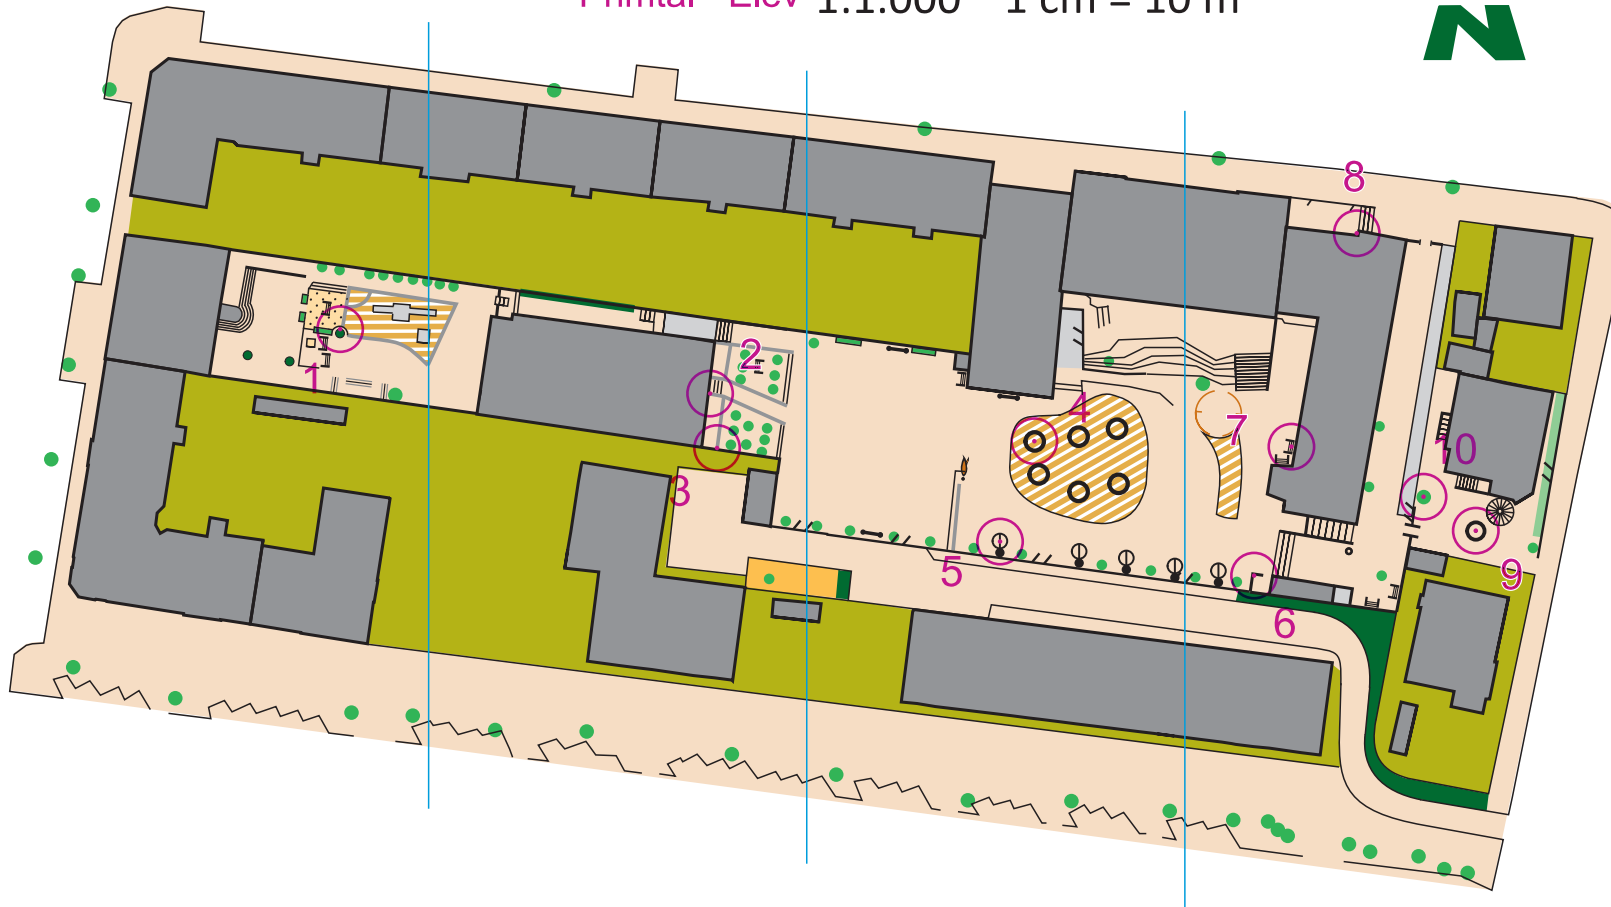

Ny Hollænderskolen

Ny Hollænderskolen

Primal - Elev 1:1.000 1 cm = 10 m

Signaturforklaring

	Højdekurve		
	Sti		
	Smal, utydelig sti		
	Højt hegn, ikke passerbart	1	1
	Lavt hegn, passerbart		
	Trappe		
	Lysmast	2	1
	Tårn		
	Flagstang		
	Stolpe	3	1
	Skulptur		
	Legeredskab		
	Bænk	4	1
	Mål, basketball kurv		
	Basketball kurv		
	Sten	5	1
	Lille sten		
	Stort træ		
	Lille træ, busk	6	1
	Hæk		
	Blomsterkasser		
	Græs	7	1
	Græs med spredte træ		
	Sand, jord		
	Kunststofbelægning	8	1
	Asfalt, fliser		
	Skov		
	Bebyggelse	9	1
	Bygning, lukket		
	Bygning, åben	10	2

AMOK-F09-Ø

© Copyright Amager OK

Rekognoscering: Jette Viborg, AMOK

Rentegning: Erik Nielsen, AMOK

Kontakt: en@runamok.dk

Dansk
Orienterings-Forbund