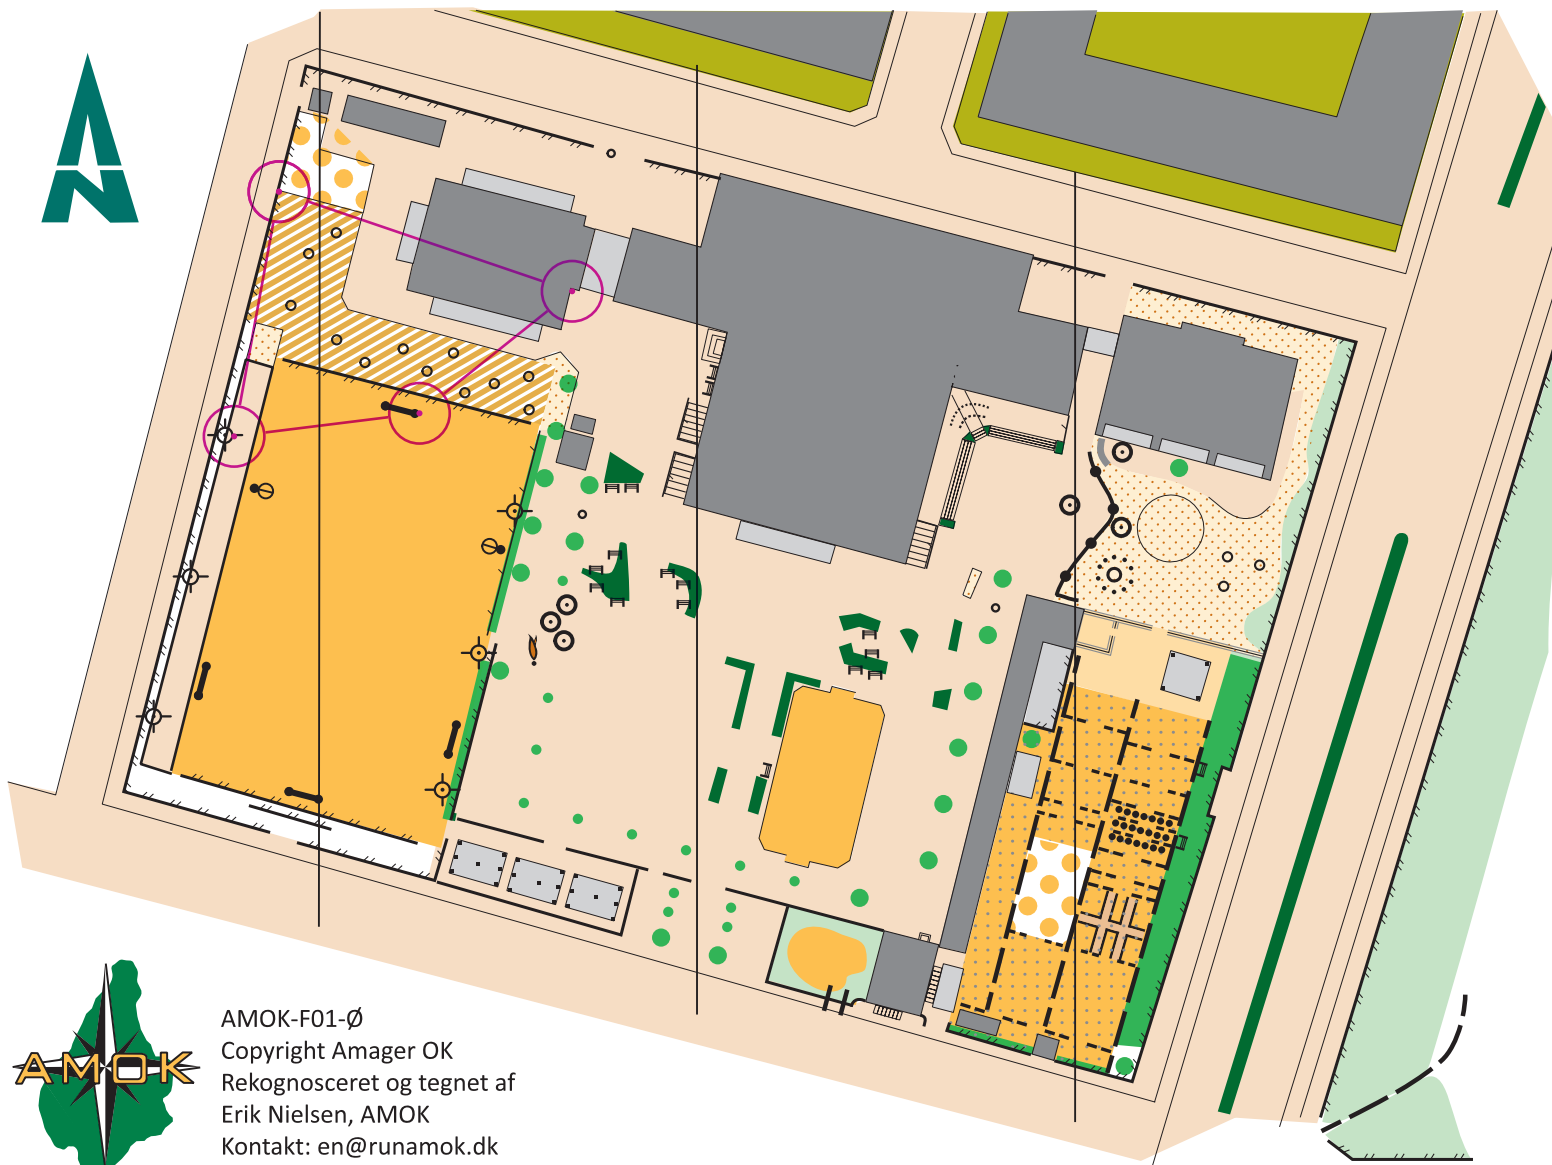

## Signaturforklaring

- Sti
- - - Smal, utydelig sti
- //// Højt hegn, ikke passerbart
- Lavt hegn, passerbart
- ▤ Trappe
- ☉ Lysmast
- ☼ Tårn
- 🚩 Flagstang
- Stolpe
- ⊙ Skulptur
- Legeredskab
- ▭ Bænk
- ⚽ Fodboldmål
- 🏀 Basketball kurv
- Sten
- Lille sten
- Stort træ
- Lille træ, busk
- 🌿 Hæk
- 🟡 Boldbane
- 🟡 Græs
- 🟡 Græs med spredte træer
- 🟡 Sand, jord
- 🟡 Kunststofbelægning
- 🟡 Skolehave
- 🟡 Asfalt, fliser
- 🟡 Skov
- 🟡 Bebyggelse
- 🟡 Bygning, lukket
- 🟡 Bygning, åben

# Lindevangskolen

Lindevangskolen  
4.0

1:1.000

1 cm = 10 m

## Signaturforklaring

- Sti
- - - Smal, utydelig sti
- //// Højt hegn, ikke passerbart
- Lavt hegn, passerbart
- ▤ Trappe
- ☉ Lysmast
- ☼ Tårn
- 🚩 Flagstang
- Stolpe
- ⊙ Skulptur
- Legeredskab
- ▭ Bænk
- ⚽ Fodboldmål
- ⊕ Basketball kurv
- Sten
- Lille sten
- Stort træ
- Lille træ, busk
- 🌿 Hæk
- 🟡 Boldbane
- 🟡 Græs
- 🟡 Græs med spredte træer
- 🟡 Sand, jord
- 🟡 Kunststofbelægning
- 🟡 Skolehave
- 🟡 Asfalt, fliser
- 🟡 Skov
- 🟡 Bebyggelse
- 🟡 Bygning, lukket
- 🟡 Bygning, åben