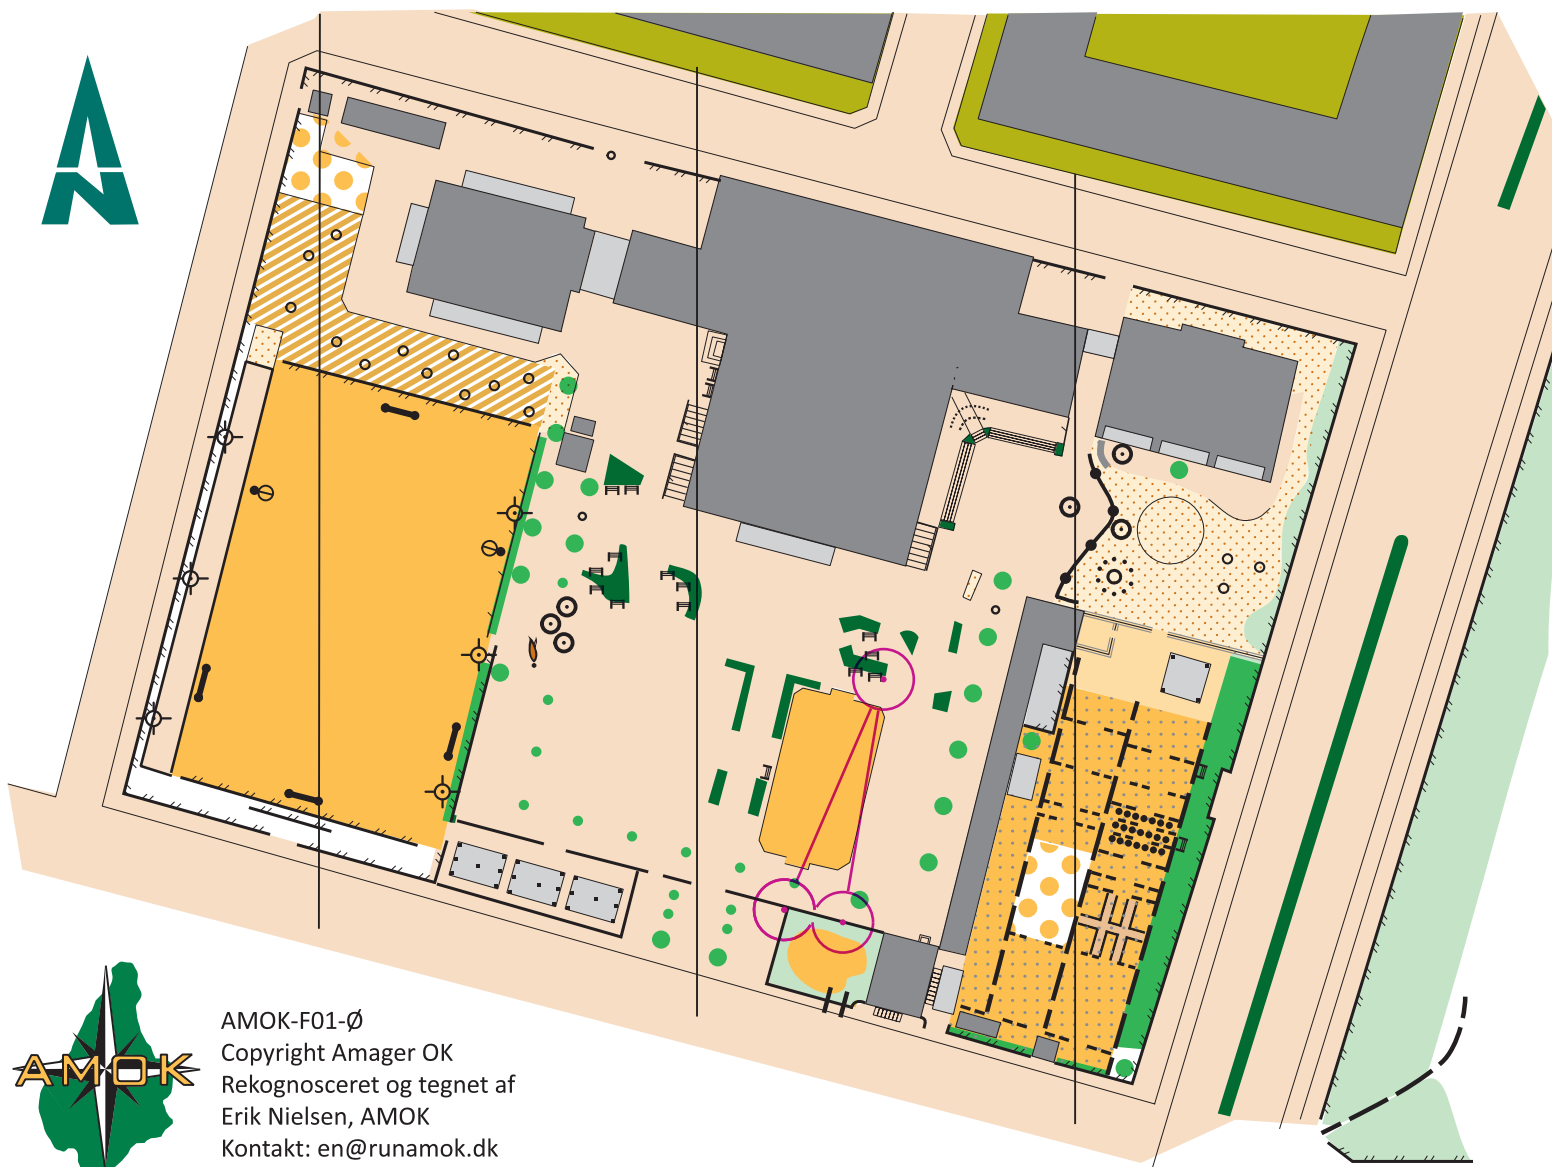

Lindevangskolen

Lindevangskolen
3.1

1:1.000

1 cm = 10 m

Signaturforklaring

- --- Sti
- - - Smal, utydelig sti
- //// Højt hegn, ikke passerbart
- Lavt hegn, passerbart
- ▤ Trappe
- ☉ Lysmast
- ☼ Tårn
- 🚩 Flagstang
- Stolpe
- ⊙ Skulptur
- Legeredskab
- ▭ Bænk
- ⚽ Fodboldmål
- 🏀 Basketball kurv
- Sten
- Lille sten
- Stort træ
- Lille træ, busk
- 🌿 Hæk
- 🟡 Boldbane
- 🟡 Græs
- 🟡 Græs med spredte træer
- 🟡 Sand, jord
- 🟡 Kunststofbelægning
- 🟡 Skolehave
- 🟡 Asfalt, fliser
- 🟡 Skov
- 🟡 Bebyggelse
- 🟡 Bygning, lukket
- 🟡 Bygning, åben

AMOK-F01-Ø
Copyright Amager OK
Rekognosceret og tegnet af
Erik Nielsen, AMOK
Kontakt: en@runamok.dk

Dansk
Orienterings-Forbund