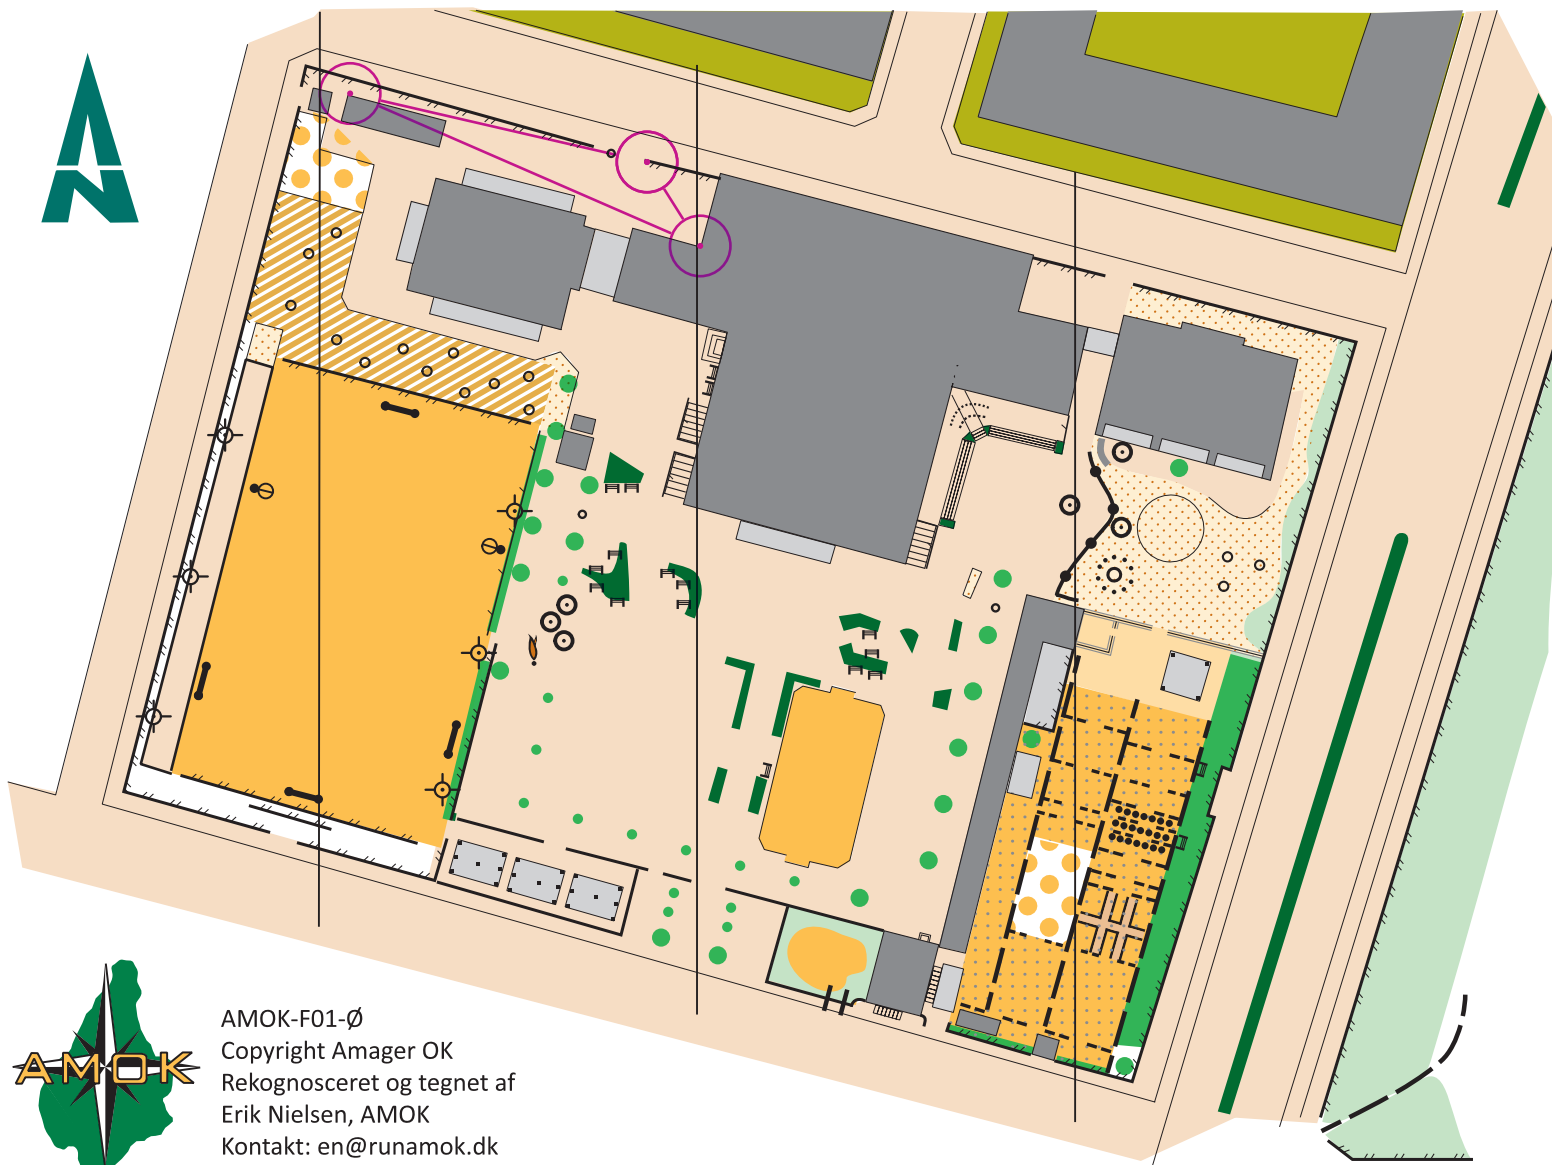

## Signaturforklaring

- Sti
- - - Smal, utydelig sti
- //// Højt hegn, ikke passerbart
- Lavt hegn, passerbart
- ▤ Trappe
- ☉ Lysmast
- ☼ Tårn
- 🚩 Flagstang
- Stolpe
- ⊙ Skulptur
- Legeredskab
- ▭ Bænk
- ⚽ Fodboldmål
- 🏀 Basketball kurv
- Sten
- Lille sten
- Stort træ
- Lille træ, busk
- 🌿 Hæk
- 🟡 Boldbane
- 🟡 Græs
- 🟡 Græs med spredte træer
- 🟡 Sand, jord
- 🟡 Kunststofbelægning
- 🟡 Skolehave
- 🟡 Asfalt, fliser
- 🟡 Skov
- 🟡 Bebyggelse
- 🟡 Bygning, lukket
- 🟡 Bygning, åben

# Lindevangskolen

Lindevangskolen  
3.2

1:1.000

1 cm = 10 m