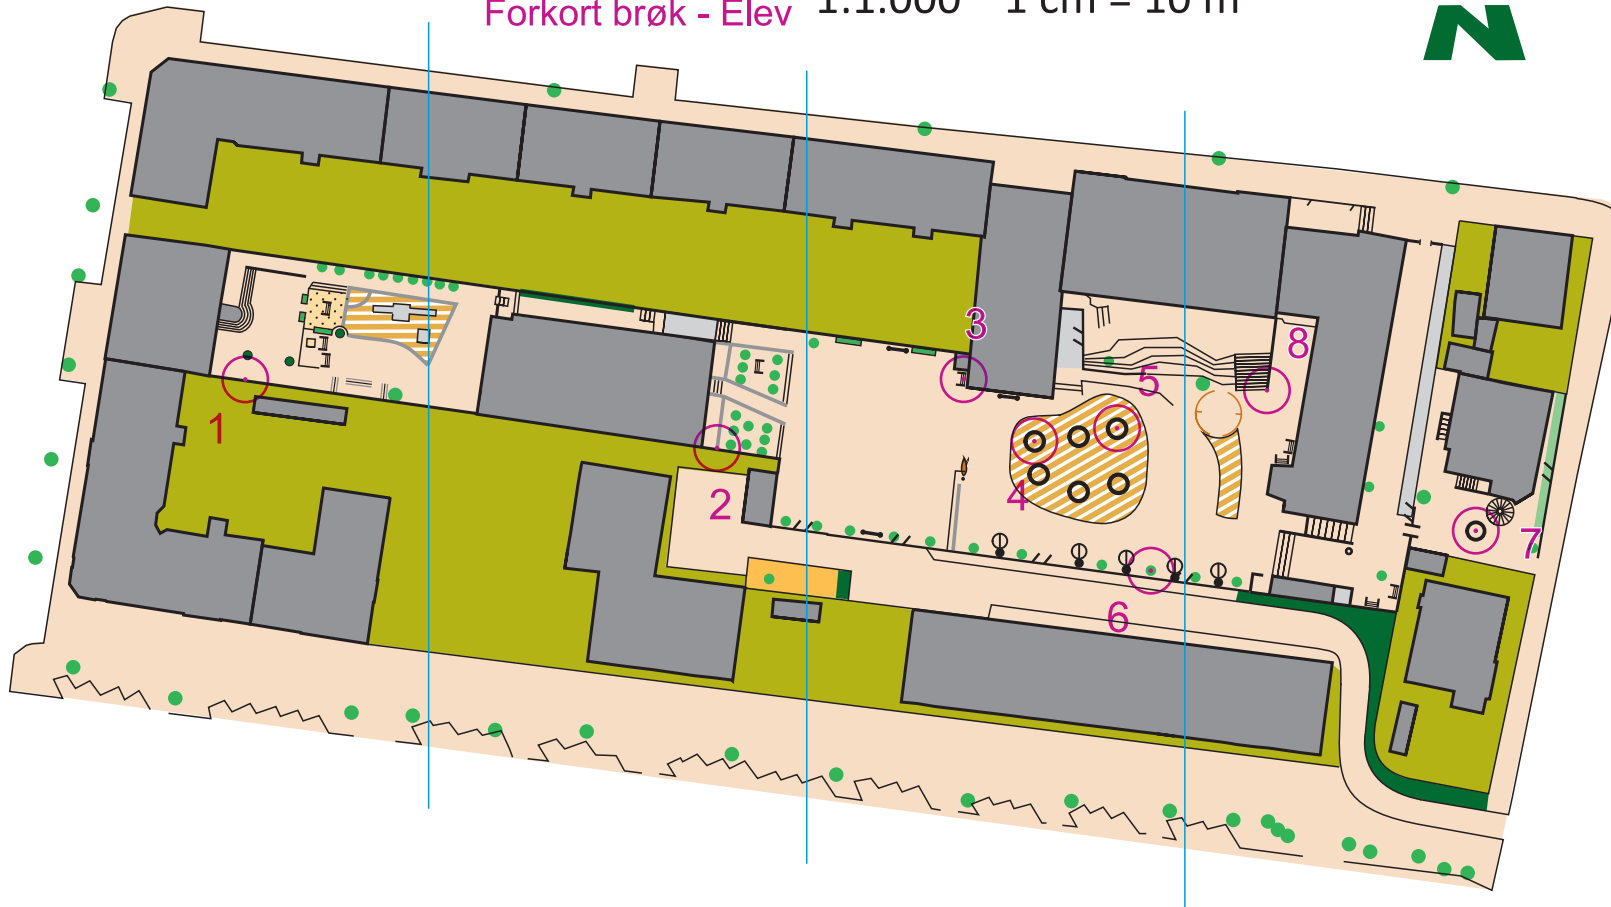

# Ny Hollænderskolen

Ny Hollænderskolen  
Forkort brøk - Elev 1:1.000 1 cm = 10 m

## Signaturforklaring

- Højdekurve
- Sti
- Smal, utydelig sti
- Højt hegn, ikke passerbart
- Lavt hegn, passerbart
- Trappe
- Lysmast
- Tårn
- Flagstang
- Stolpe
- Skulptur
- Legeredskab
- Bænk
- Mål, basketball kur
- Basketball kurv
- Sten
- Lille sten
- Stort træ
- Lille træ, busk
- Hæk
- Blomsterkasser
- Græs
- Græs med spredte
- Sand, jord
- Kunststofbelægnin
- Asfalt, fliser
- Skov
- Bebyggelse
- Bygning, lukket
- Bygning, åben