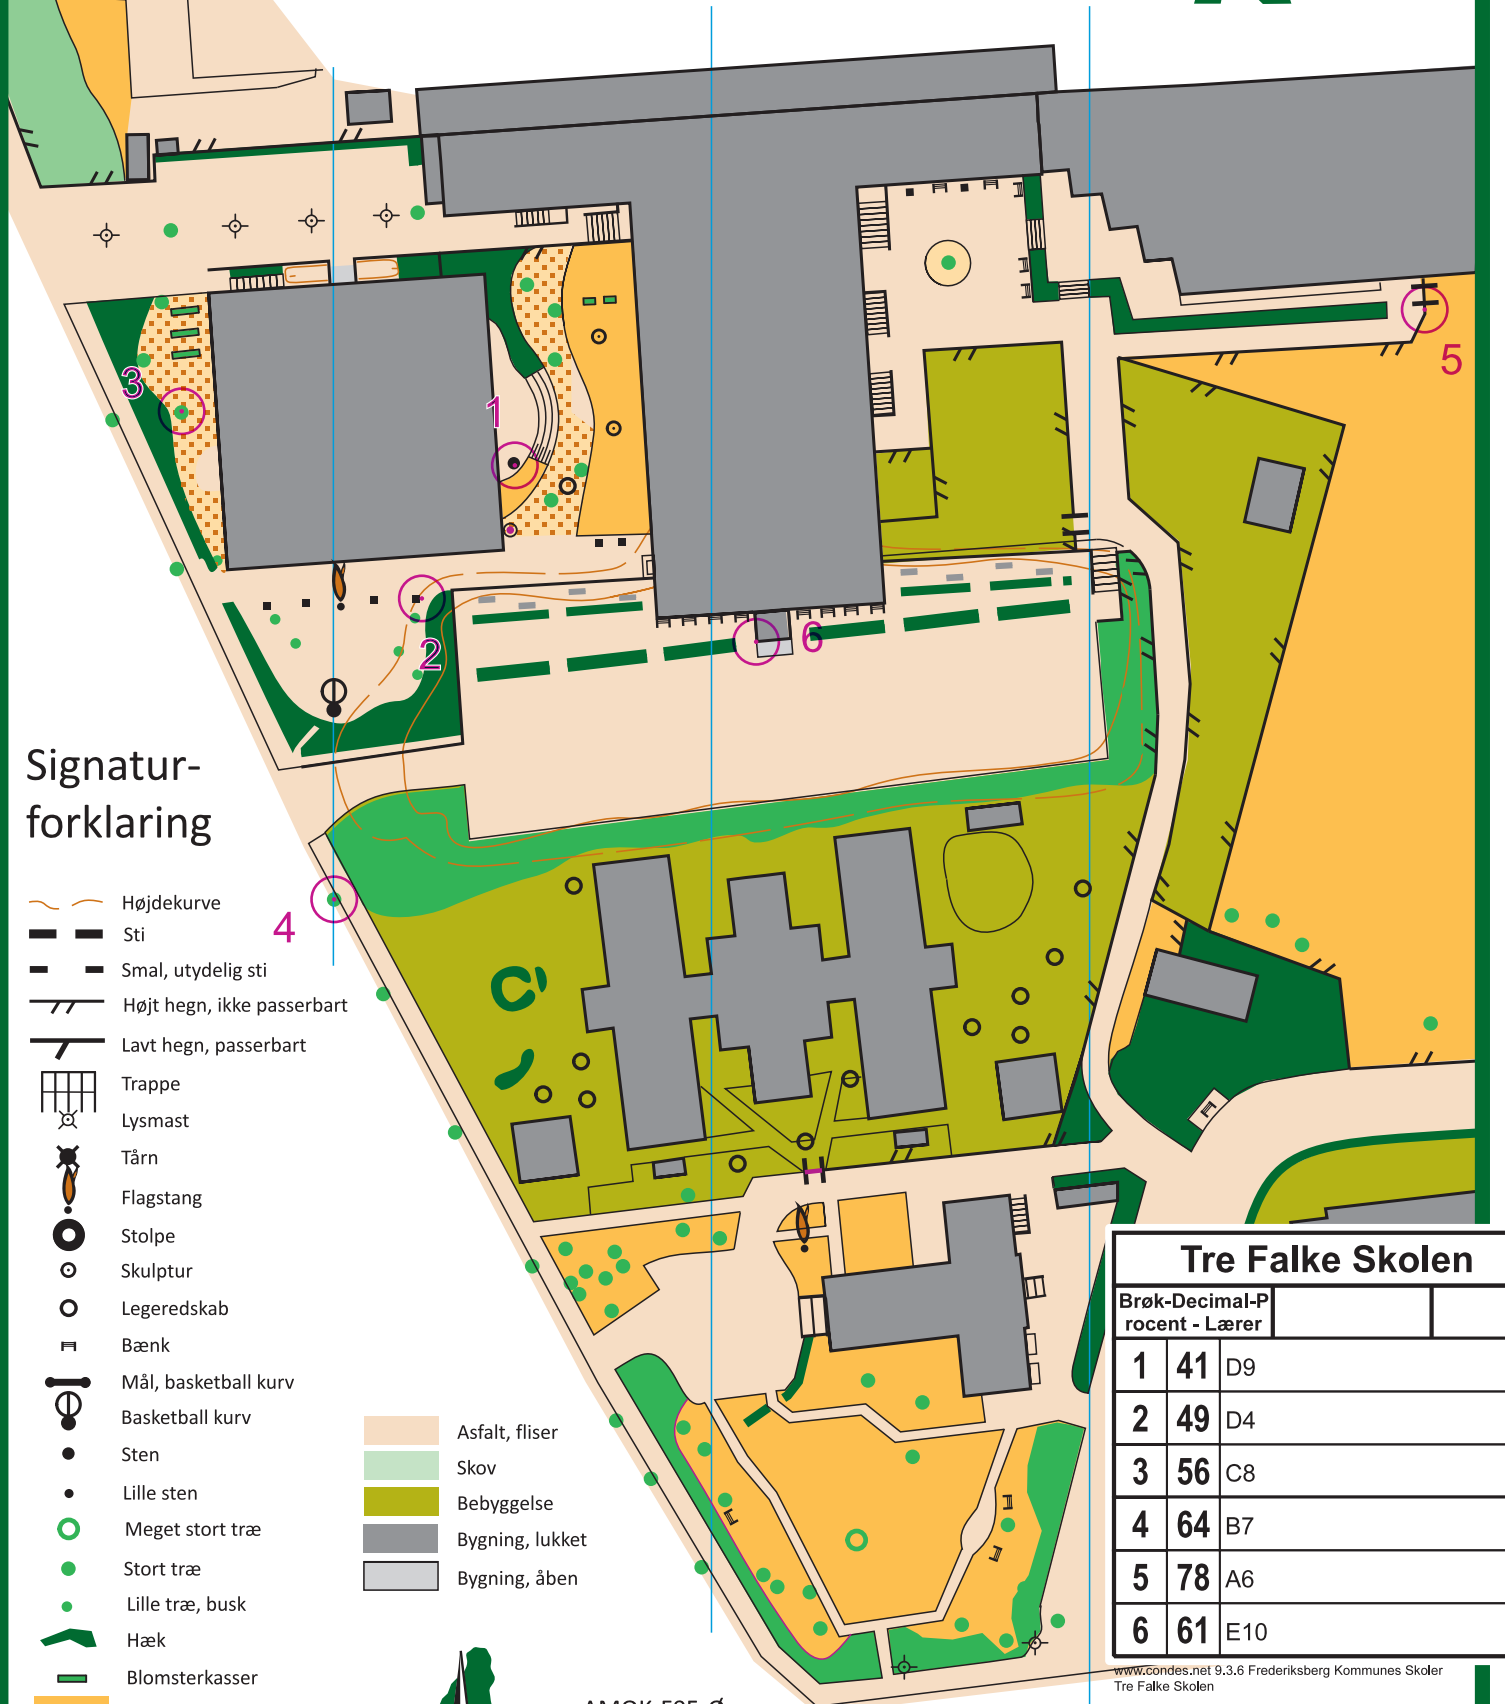

# Tre Falke Skolen

1:1.000  
1 cm = 10 m

Tre Falke Skolen  
Brøk-Decimal-Procent - Lærer

## Signaturforklaring

- Højdekurve
- Sti
- Smal, utydelig sti
- Højt hegn, ikke passerbart
- Lavt hegn, passerbart
- Trappe
- Lysmast
- Tårn
- Flagstang
- Stolpe
- Skulptur
- Legeredskab
- Bænk
- Mål, basketball kurv
- Basketball kurv
- Sten
- Lille sten
- Meget stort træ
- Stort træ
- Lille træ, busk
- Hæk
- Blomsterkasser
- Græs
- Græs med spredte træer
- Sand, jord
- Kunststofbelægning