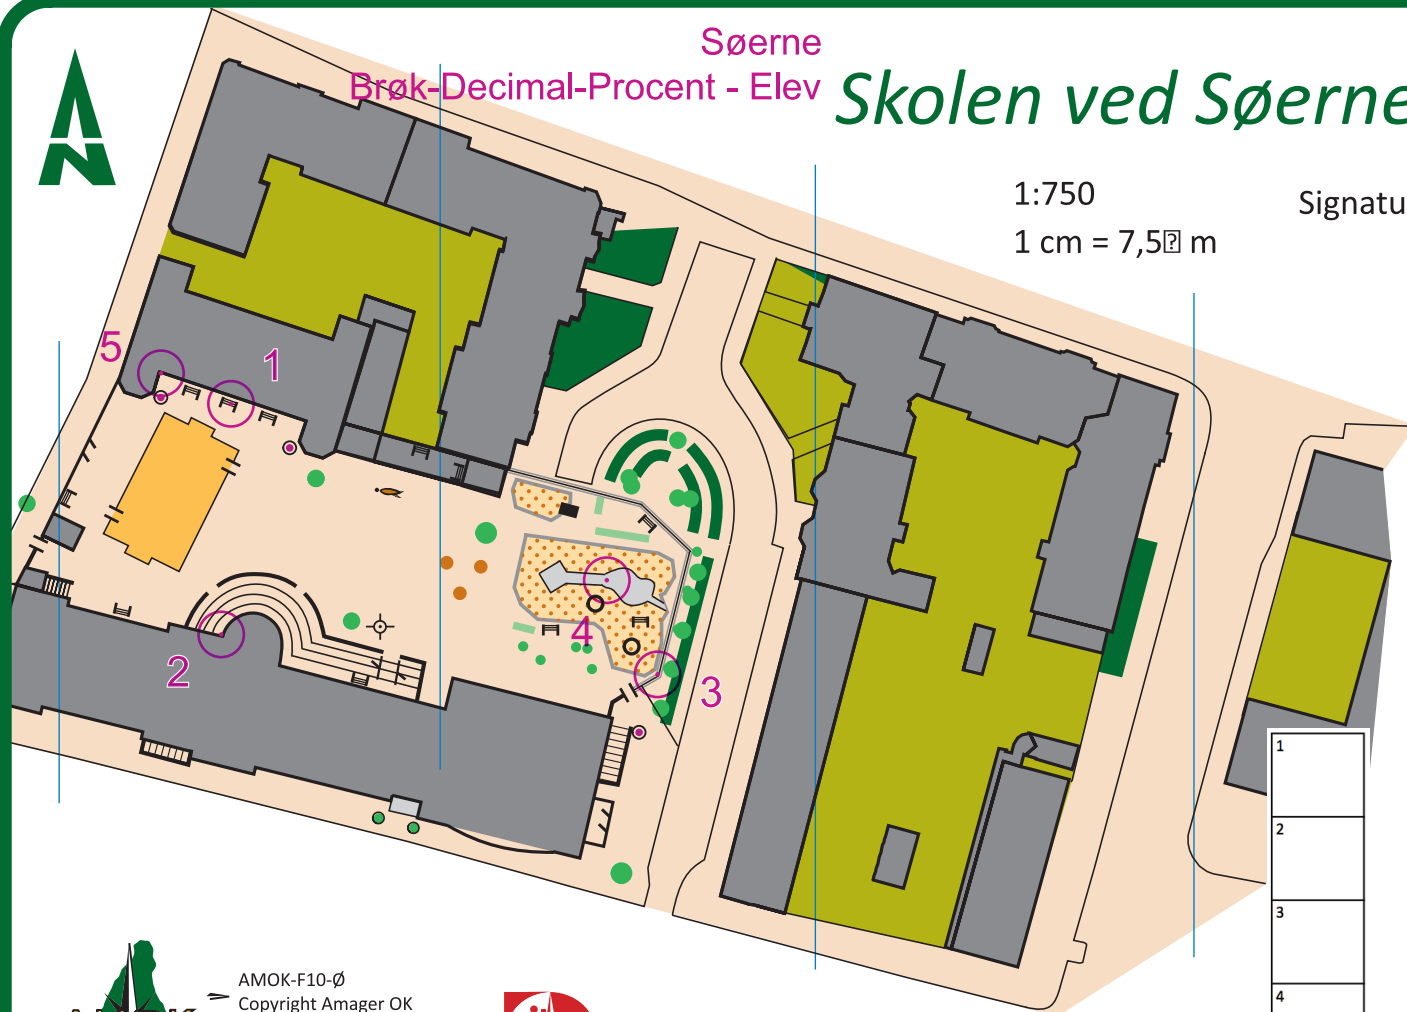

Søerne
Brøk-Decimal-Procent - Elev *Skolen ved Søerne - syd*

1:750
1 cm = 7,5 m

Signaturforklaring

- Lille høj
- Højt hegn
- Lavt hegn
- Trappe
- Lysmast
- Tårn
- Flagstang
- Stolpe
- Affaldsstativ
- Legeredskab
- Bænk
- Basketball kurv
- Sten
- Træ
- Hæk
- Blomsterkasser
- Græs
- Sand, jord
- Asfalt, fliser
- Bebyggelse
- Bygning, lukket
- Bygning, åben

1
2
3
4
5

AMOK-F10-Ø
Copyright Amager OK
Rekognoscering: Jan Bartnik
Rentegning: Erik Nielsen
Kontakt: en@runamok.dk

Dansk
Orienterings-Forbund