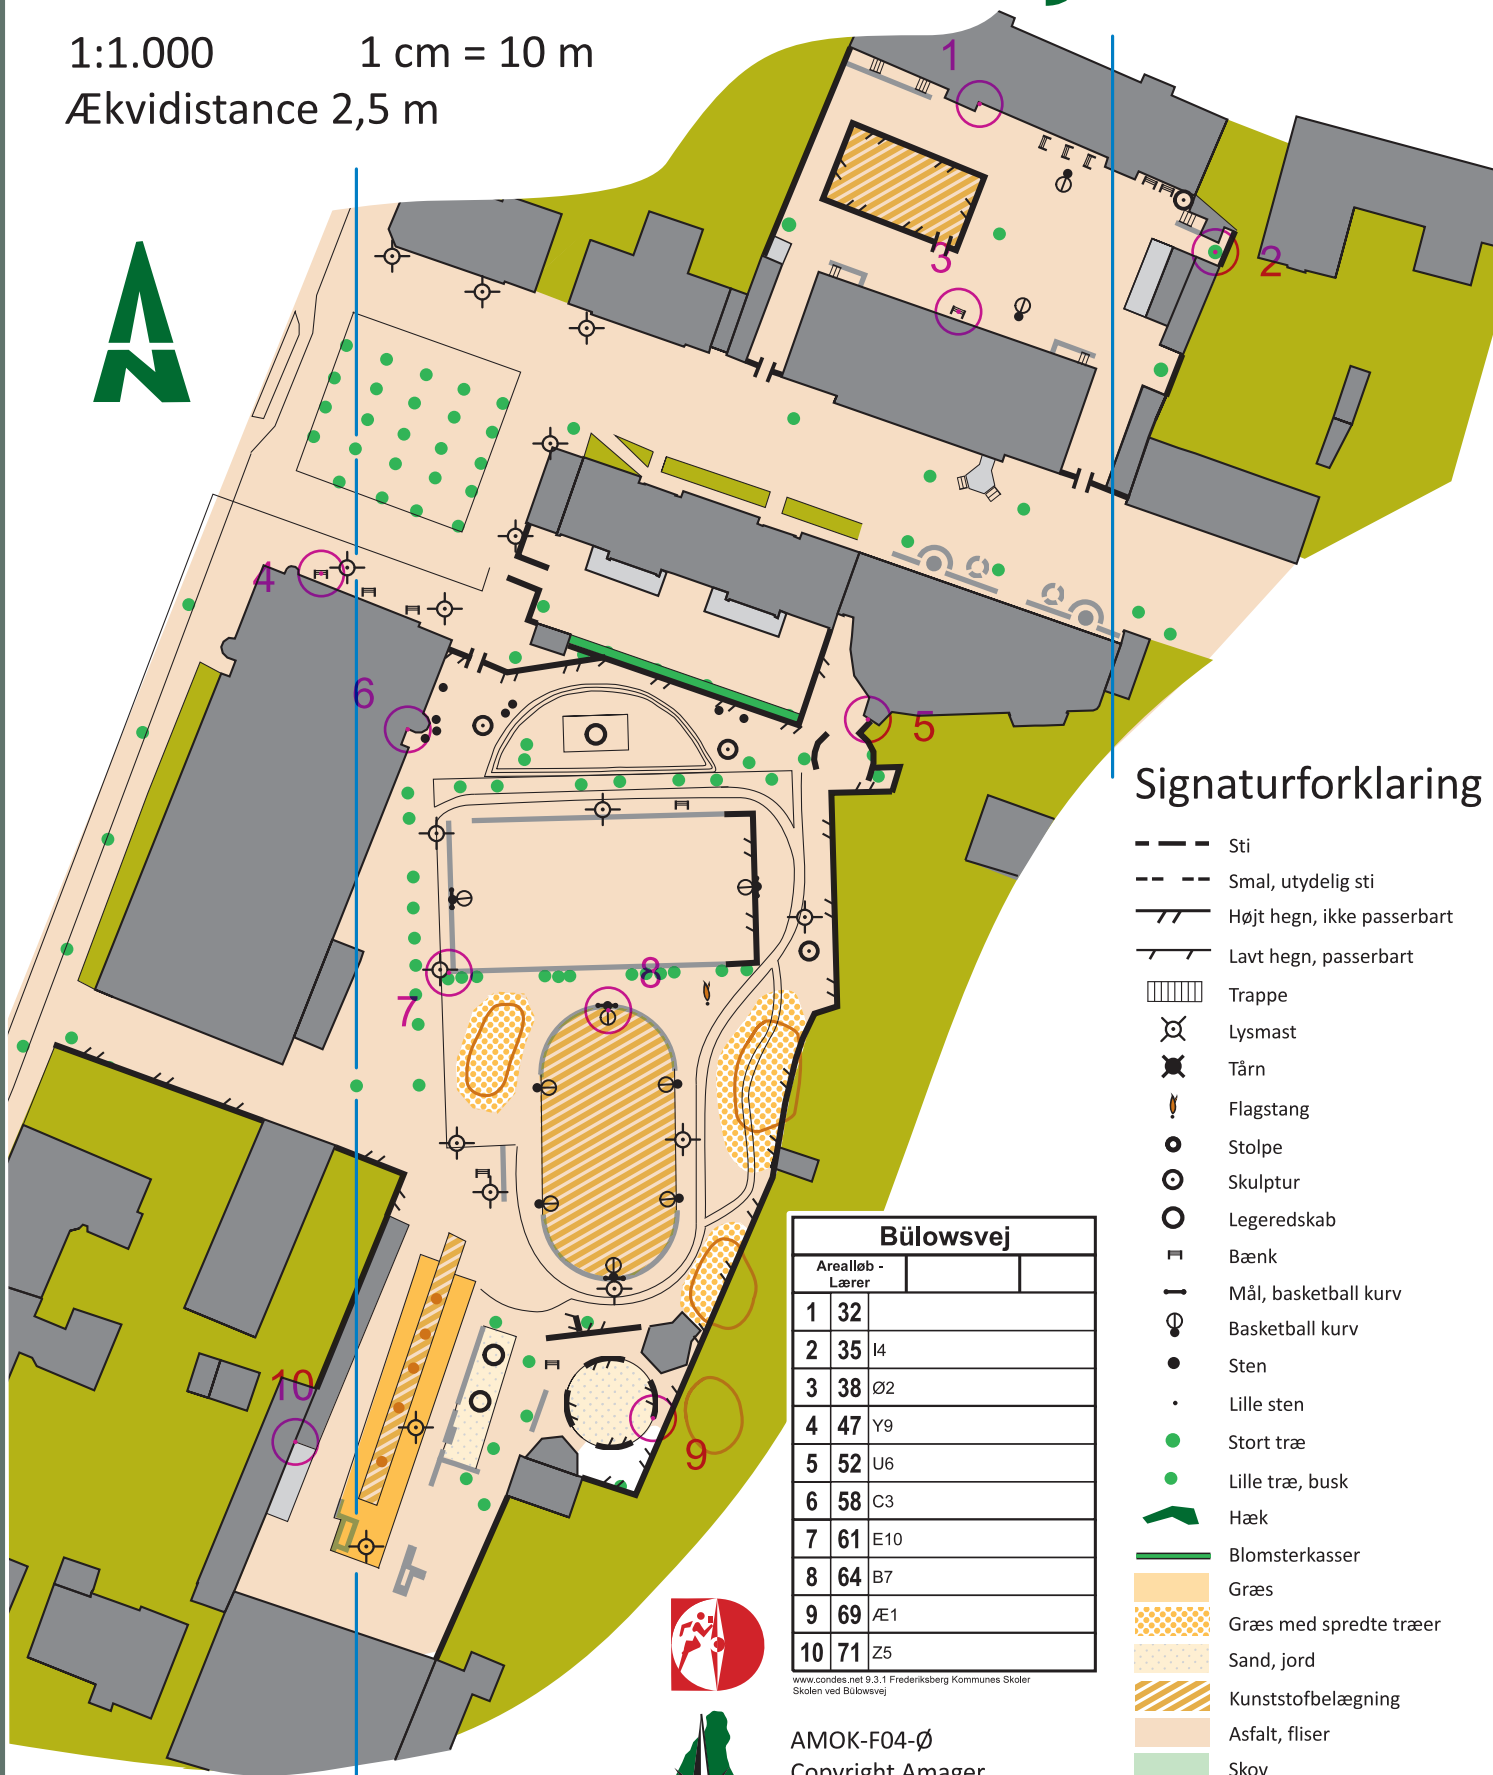

Skolen ved Bülowvej

Bülowvej
Arealøb - Lærer

1:1.000   1 cm = 10 m
Ækvidistance 2,5 m

Signaturforklaring

- Sti
- Smal, utydelig sti
- Højt hegn, ikke passerbart
- Lavt hegn, passerbart
- Trappe
- Lysmast
- Tårn
- Flagstang
- Stolpe
- Skulptur
- Legeredskab
- Bænk
- Mål, basketball kurv
- Basketball kurv
- Sten
- Lille sten
- Stort træ
- Lille træ, busk
- Hæk
- Blomsterkasser
- Græs
- Græs med spredte træer
- Sand, jord
- Kunststofbelægning
- Asfalt, fliser
- Skov
- Bebyggelse
- Bygning, lukket
- Bygning, åben

Bülowvej

Arealøb - Lærer		
1	32	
2	35	I4
3	38	Ø2
4	47	Y9
5	52	U6
6	58	C3
7	61	E10
8	64	B7
9	69	Æ1
10	71	Z5

AMOK-F04-Ø
Copyright Amager
Rekognosceret og tegnet af
Jette Viborg, AMOK
Kontakt: en@runamok.dk