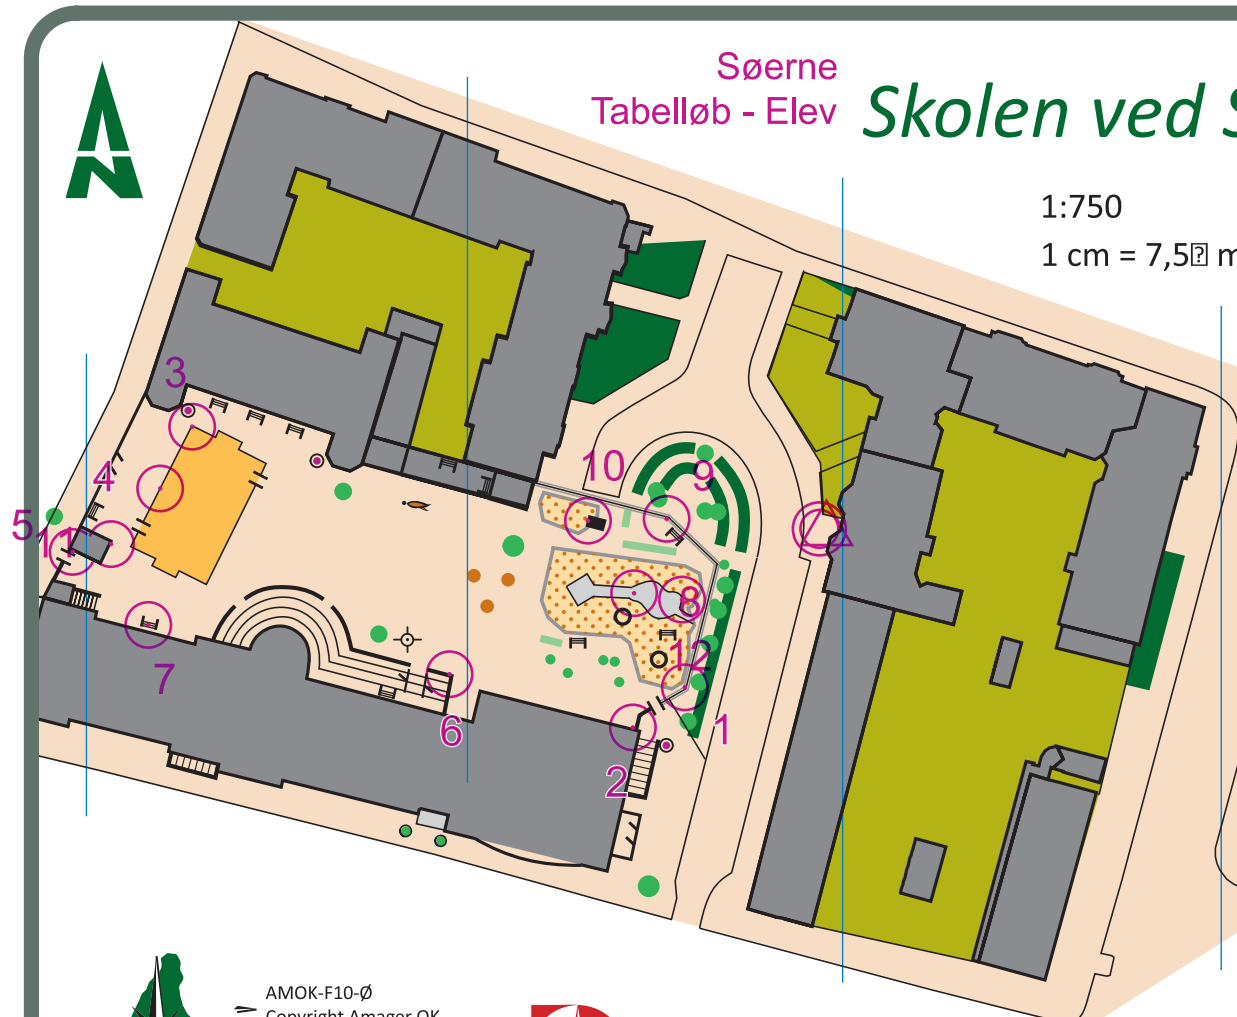

Sørne
Tabelløb - Elev

Skolen ved Sørne - syd

1:750

1 cm = 7,5 m

Signaturforklaring

1	11
2	12
3	13
4	14
5	15
6	16
7	17
8	18
9	19
10	20

- Lille høj
- Højt hegn
- Lavt hegn
- Trappe
- Lysmast
- Tårn
- Flagstang
- Stolpe
- Affaldsstativ
- Legeredskab
- Bænk
- Basketball kurv
- Sten
- Træ
- Hæk
- Blomsterkasser
- Græs
- Sand, jord
- Asfalt, fliser
- Bebyggelse
- Bygning, lukket
- Bygning, åben

AMOK-F10-Ø
Copyright Amager OK
Rekognoscering: Jan Bartnik
Rentegning: Erik Nielsen
Kontakt: en@runamok.dk

Dansk
Orienterings-Forbund