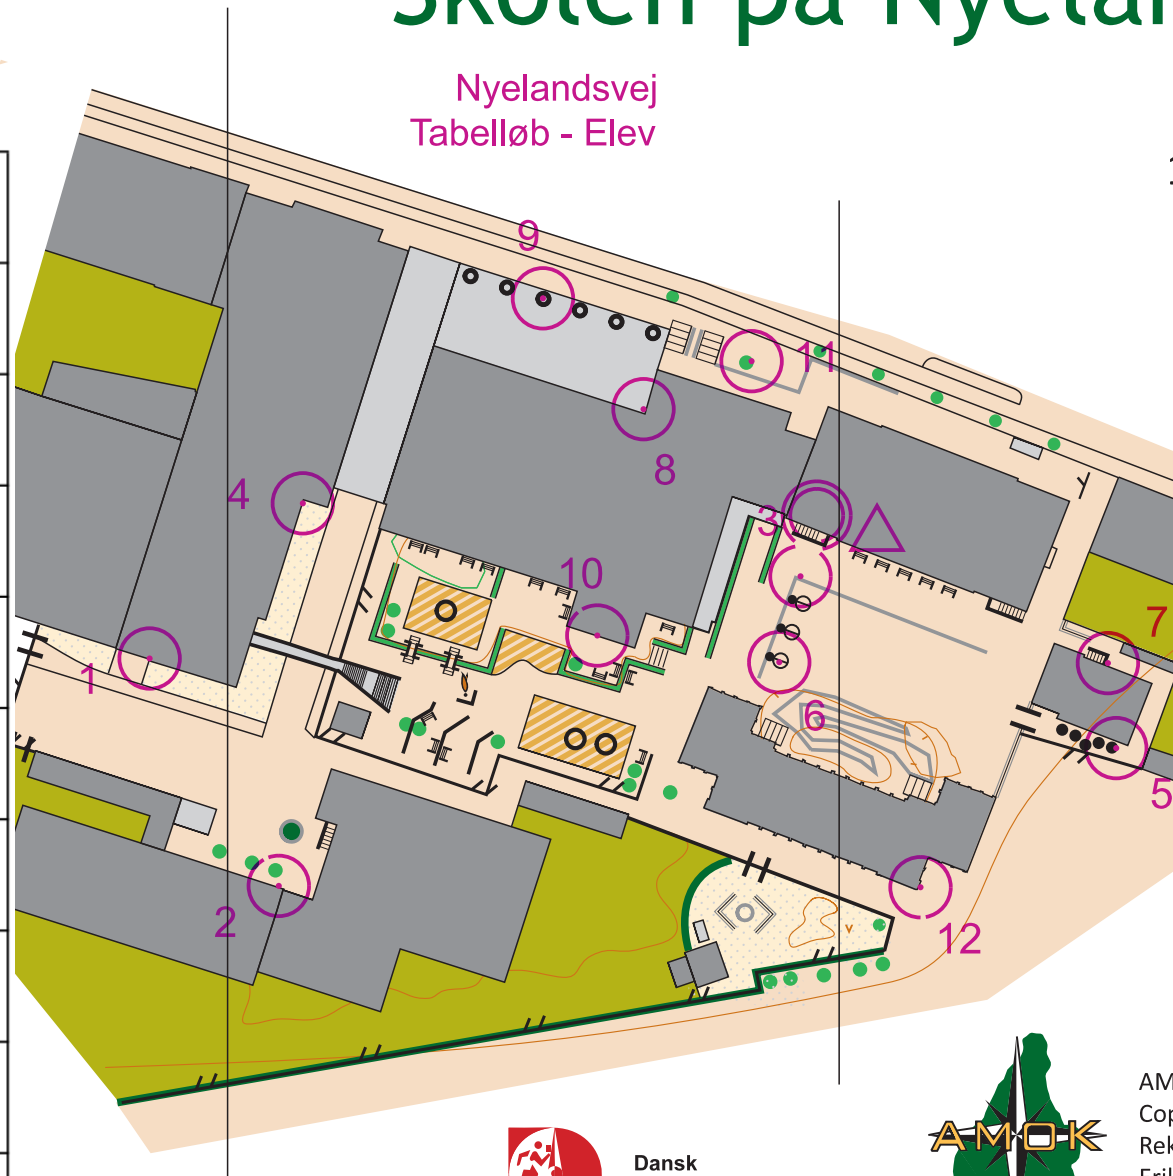

Skolen på Nyelandsvej

Nyelandsvej
Tabelløb - Elev

1:1.000
1 cm = 10 m

Signaturforklaring

- Sti
- - - Smal, utydelig sti
- /// Højt hegn, ikke passer
- - - Lavt hegn, passer
- ▤ Trappe
- ☼ Lysmast
- ⚓ Tårn
- 🚩 Flagstang
- Stolpe
- ⊙ Skulptur
- Legeredskab
- ┆ Bænk
- ┆ Mål, basketball kurve
- ⊙ Basketball kurv
- Sten
- Lille sten
- Stort træ
- Lille træ, busk
- 🌿 Hæk
- 🌸 Blomsterkasser
- 🌱 Græs
- 🌱 Græs med spredte blomster
- 🌱 Sand, jord
- ▨ Kunststofbelægning
- 🛞 Asfalt, fliser
- 🌲 Skov
- 🏠 Bebyggelse
- 🏠 Bygning, lukket
- 🏠 Bygning, åben

1	11
2	12
3	13
4	14
5	15
6	16
7	17
8	18
9	19
10	20

Dansk
Orienterings-Forbund

AMOK-F03-Ø
Copyright Amager
Rekognosceret og tegnet af
Erik Nielsen, AMOK
Kontakt: en@runamok.dk