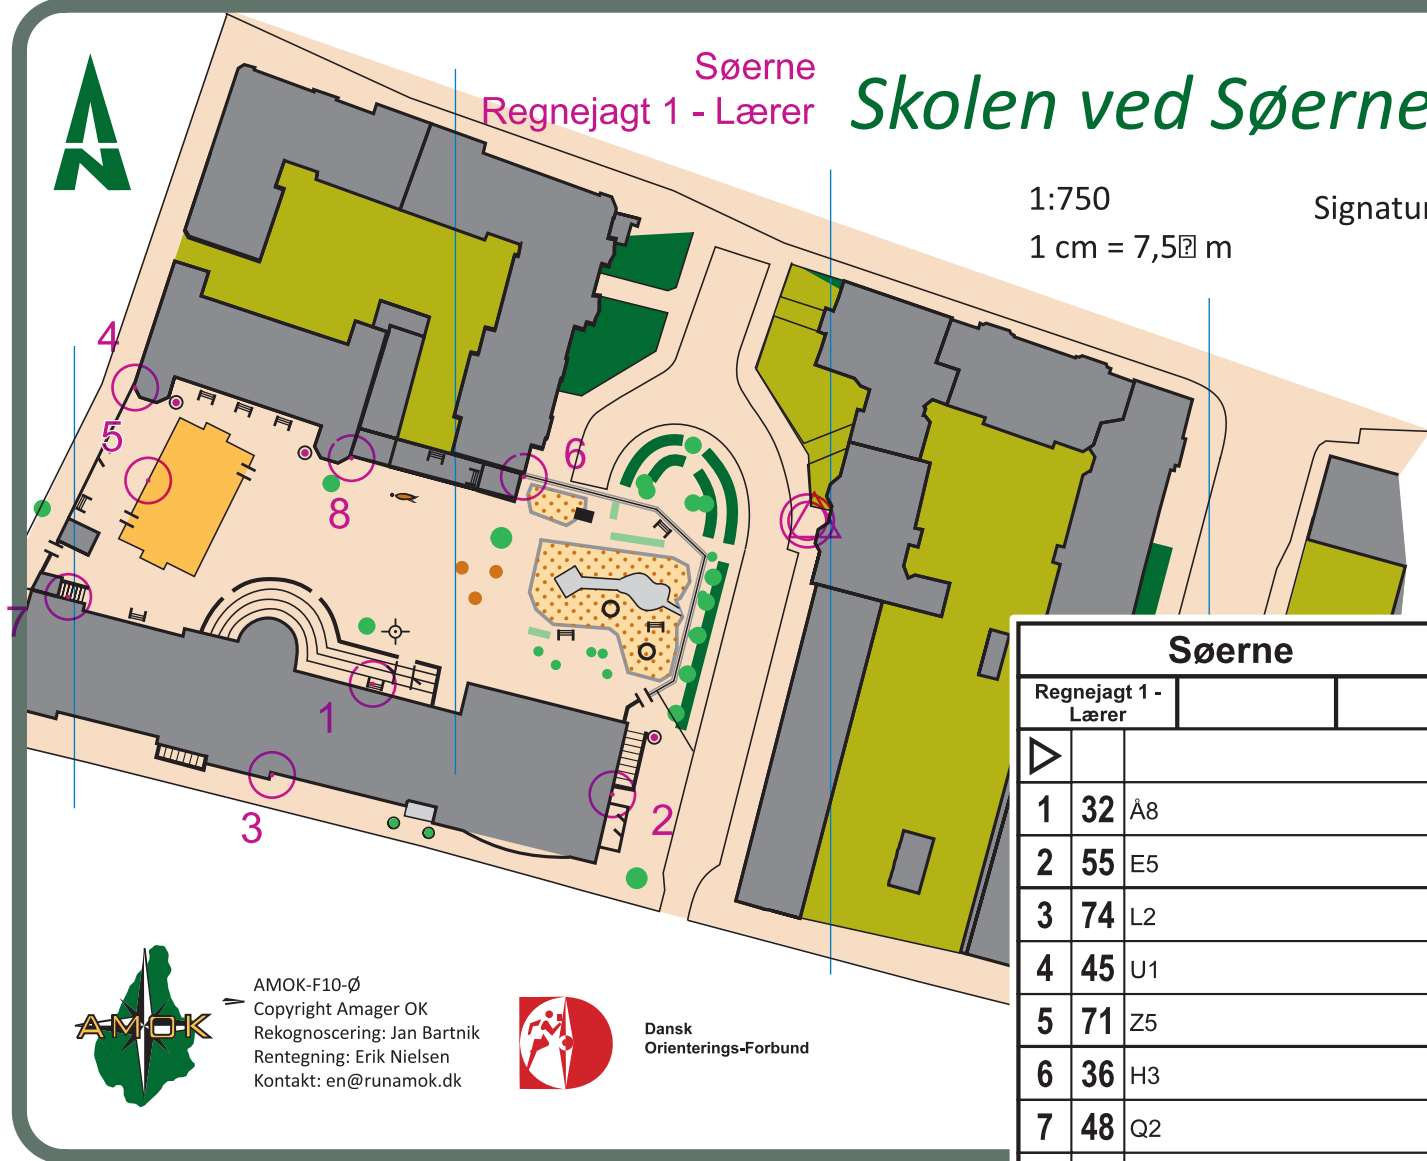

Søerne
Regnejagt 1 - Lærer

Skolen ved Søerne - syd

1:750

1 cm = 7,5 m

Signaturforklaring

- Lille høj
- Højt hegn
- Lavt hegn
- Trappe
- Lysmast
- Tårn
- Flagstang
- Stolpe
- Affaldsstativ
- Legeredskab
- Bænk
- Basketball kurv
- Sten
- Træ
- Hæk
- Blomsterkasser
- Græs
- Sand, jord
- Asfalt, fliser
- Bebyggelse
- Bygning, lukket
- Bygning, åben

Søerne		
Regnejagt 1 - Lærer		
1	32	Å8
2	55	E5
3	74	L2
4	45	U1
5	71	Z5
6	36	H3
7	48	Q2

AMOK-F10-Ø
Copyright Amager OK
Rekognoscering: Jan Bartnik
Rentegning: Erik Nielsen
Kontakt: en@runamok.dk

Dansk
Orienterings-Forbund