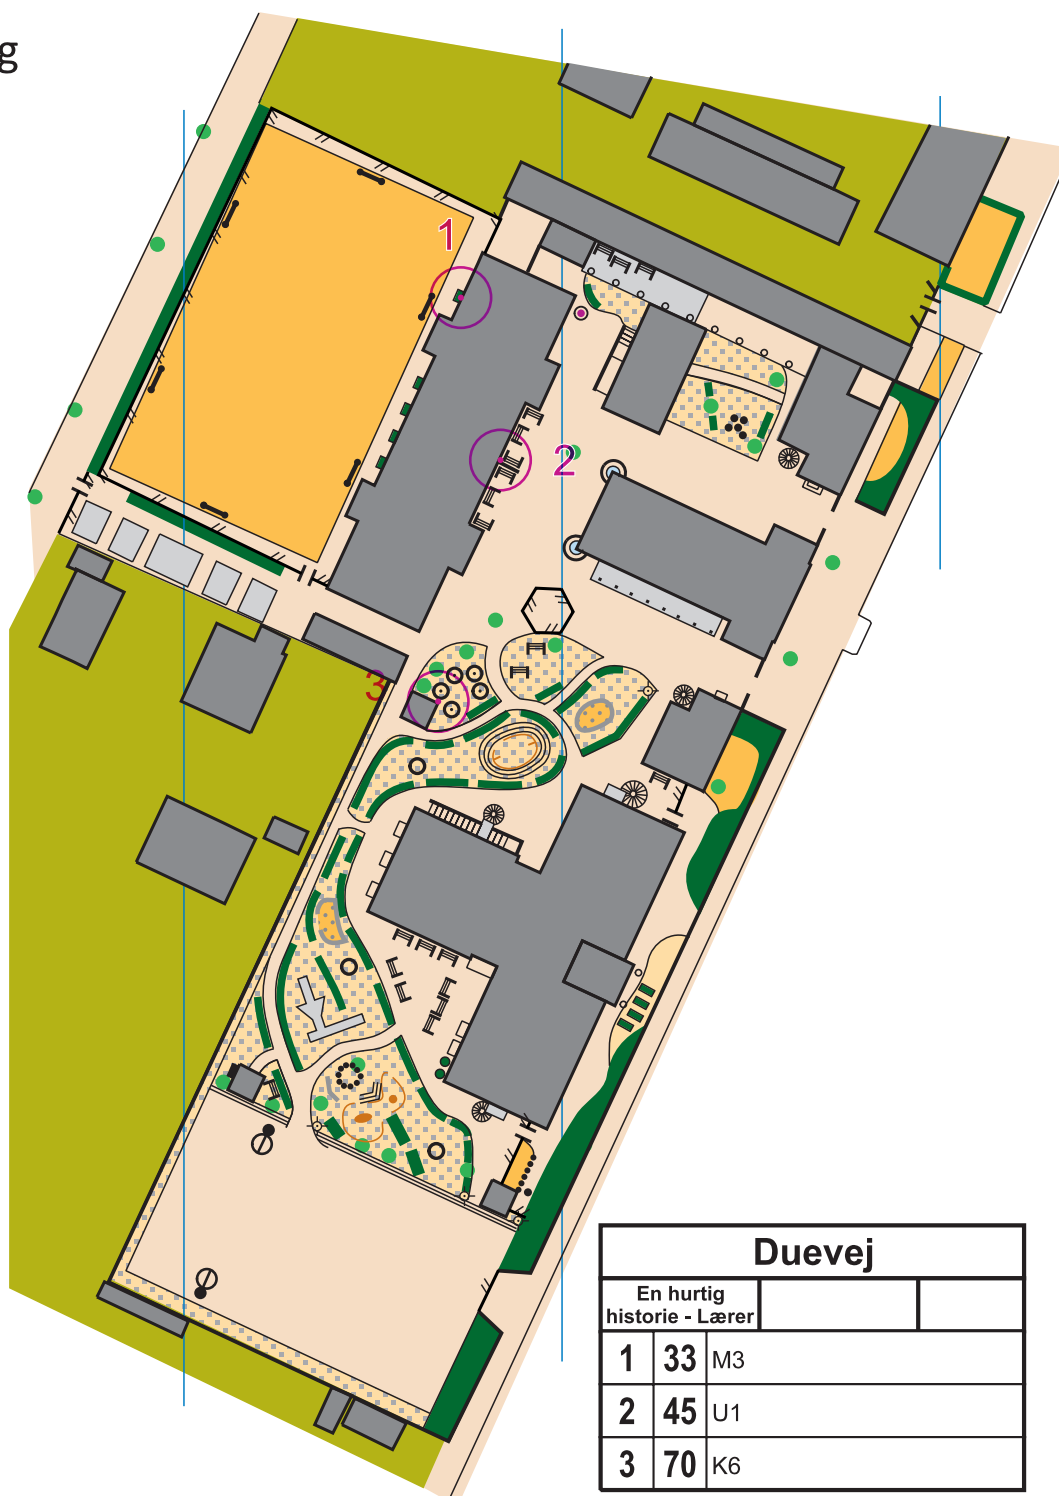

Skolen ved Duevej

1:1.000

1 cm = 10 m

Duevej
En hurtig historie - Lærer

Signaturforklaring

- Højdekurve
- Sti
- Smal, utydelig sti
- Højt hegn, ikke passerbart
- Lavt hegn, passerbart
- Trappe
- Lysmast
- Tårn
- Flagstang
- Stolpe
- Skulptur
- Legeredskab
- Bænk
- Affaldsbeholder
- Fodboldmål
- Basketball kurv
- Sten
- Lille sten
- Stort træ
- Lille træ, busk
- Hæk
- Blomsterkasser
- Græs
- Græs med spredte træer
- Grus
- Sand
- Kunststofbelægning
- Asfalt, fliser
- Skov
- Bebyggelse
- Bygning, lukket
- Bygning, åben

Duevej		
En hurtig historie - Lærer		
1	33	M3
2	45	U1
3	70	K6

www.condes.net 9.4.4 Frederiksberg Kommunes Skoler
Skolen ved Duevej

AMOK-F06-Ø
Copyright Amager OK
Rekognosceret og tegnet af
Erik Nielsen, AMOK
Kontakt: en@runamok.dk