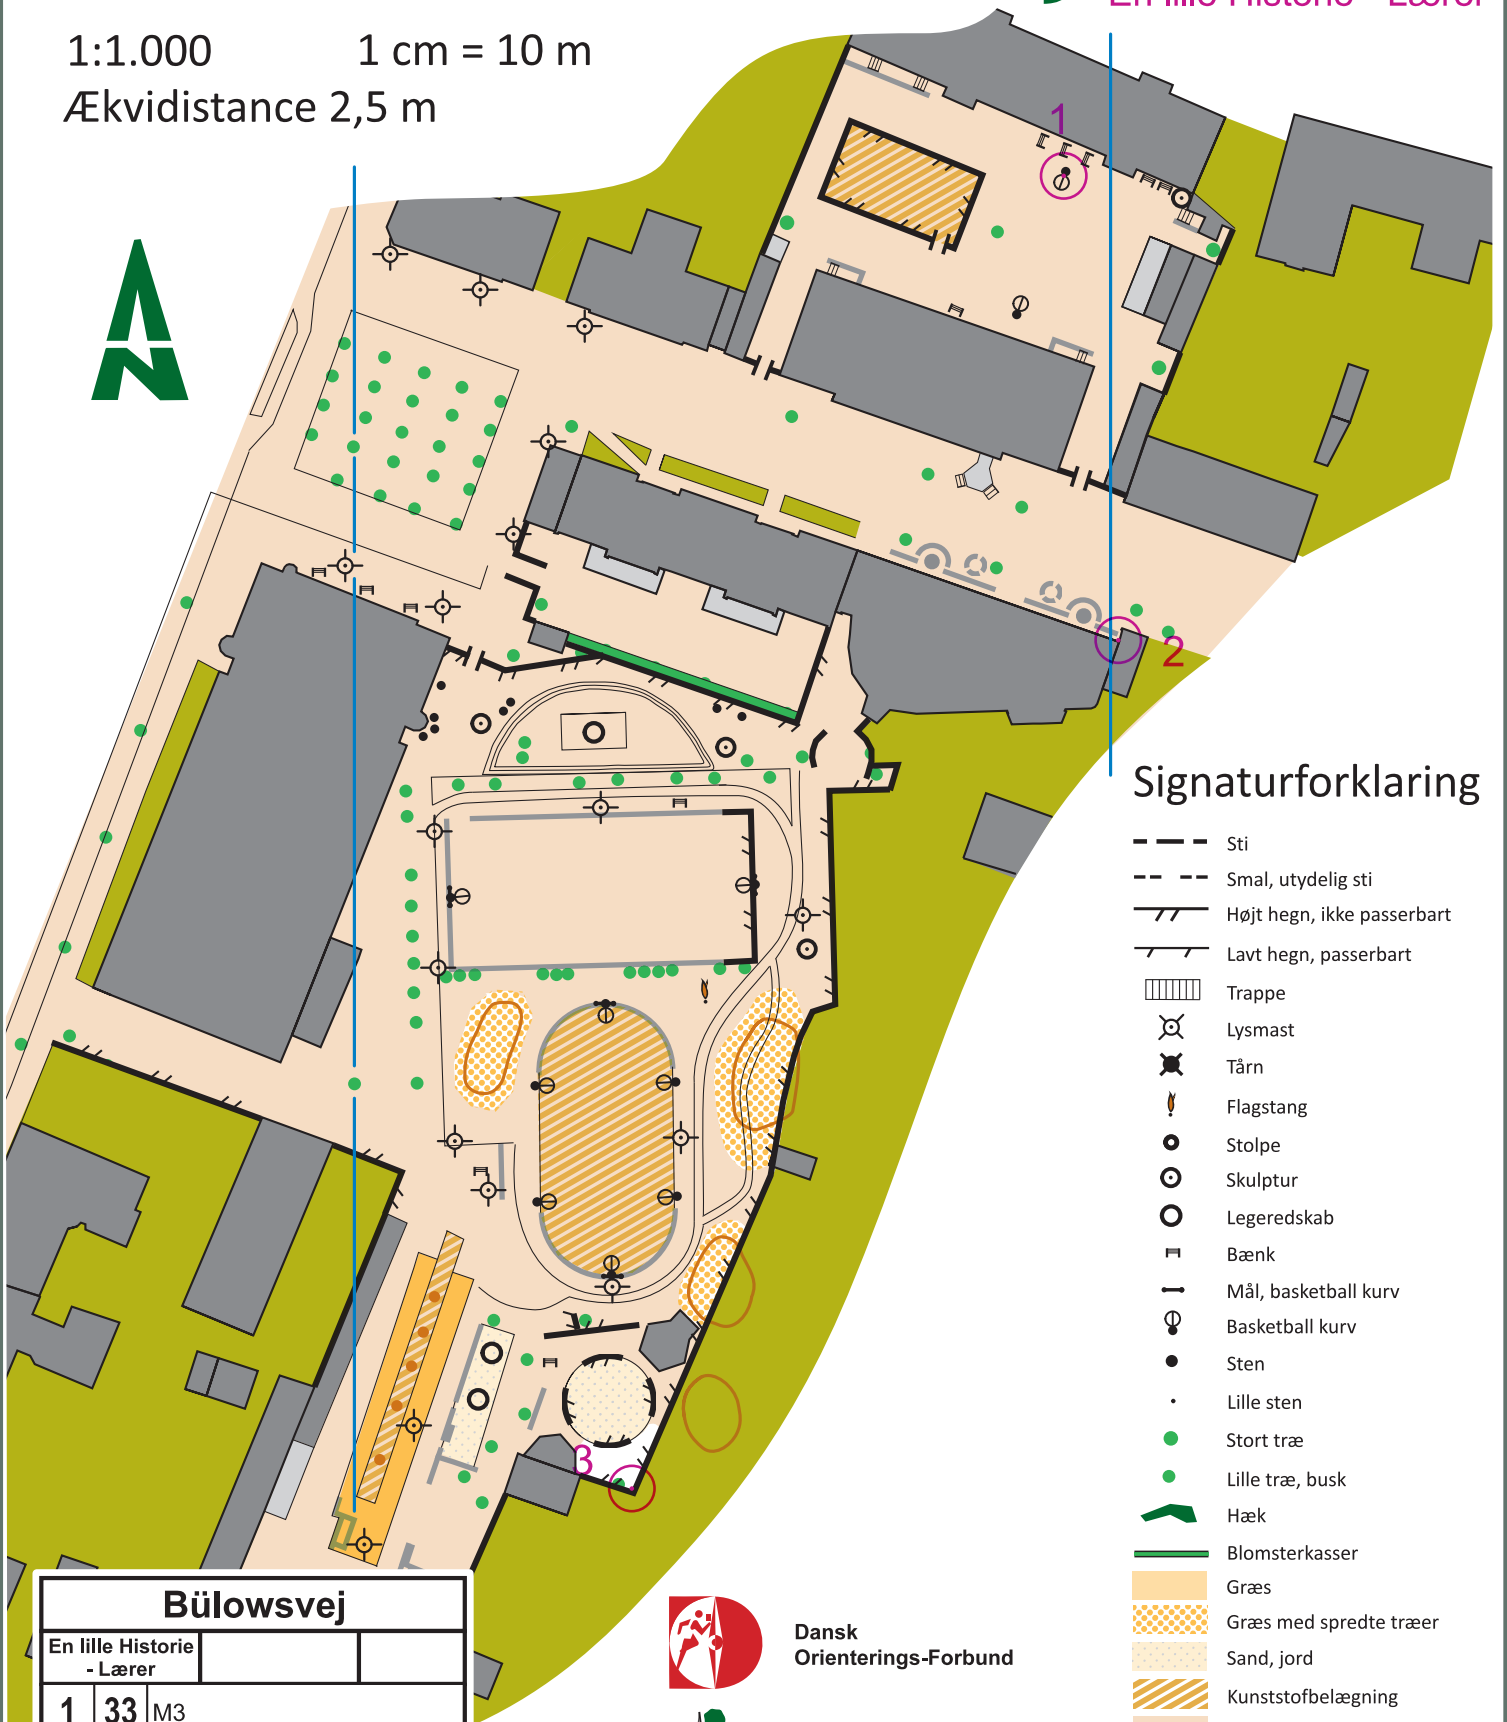

Skolen ved Bülowsvej

Bülowsvej
En lille Historie - Lærer

1:1.000 1 cm = 10 m
Ækvidistance 2,5 m

Signaturforklaring

- Sti
- Smal, utydelig sti
- Højt hegn, ikke passerbart
- Lavt hegn, passerbart
- Trappe
- Lysmast
- Tårn
- Flagstang
- Stolpe
- Skulptur
- Legeredskab
- Bænk
- Mål, basketball kurv
- Basketball kurv
- Sten
- Lille sten
- Stort træ
- Lille træ, busk
- Hæk
- Blomsterkasser
- Græs
- Græs med spredte træer
- Sand, jord
- Kunststofbelægning
- Asfalt, fliser
- Skov
- Bebyggelse
- Bygning, lukket
- Bygning, åben

Bülowsvej		
En lille Historie - Lærer		
1	33	M3
2	45	U1
3	70	K6

Dansk Orienterings-Forbund

AMOK-F04-Ø
Copyright Amager
Rekognosceret og tegnet af
Jette Viborg, AMOK
Kontakt: en@runamok.dk