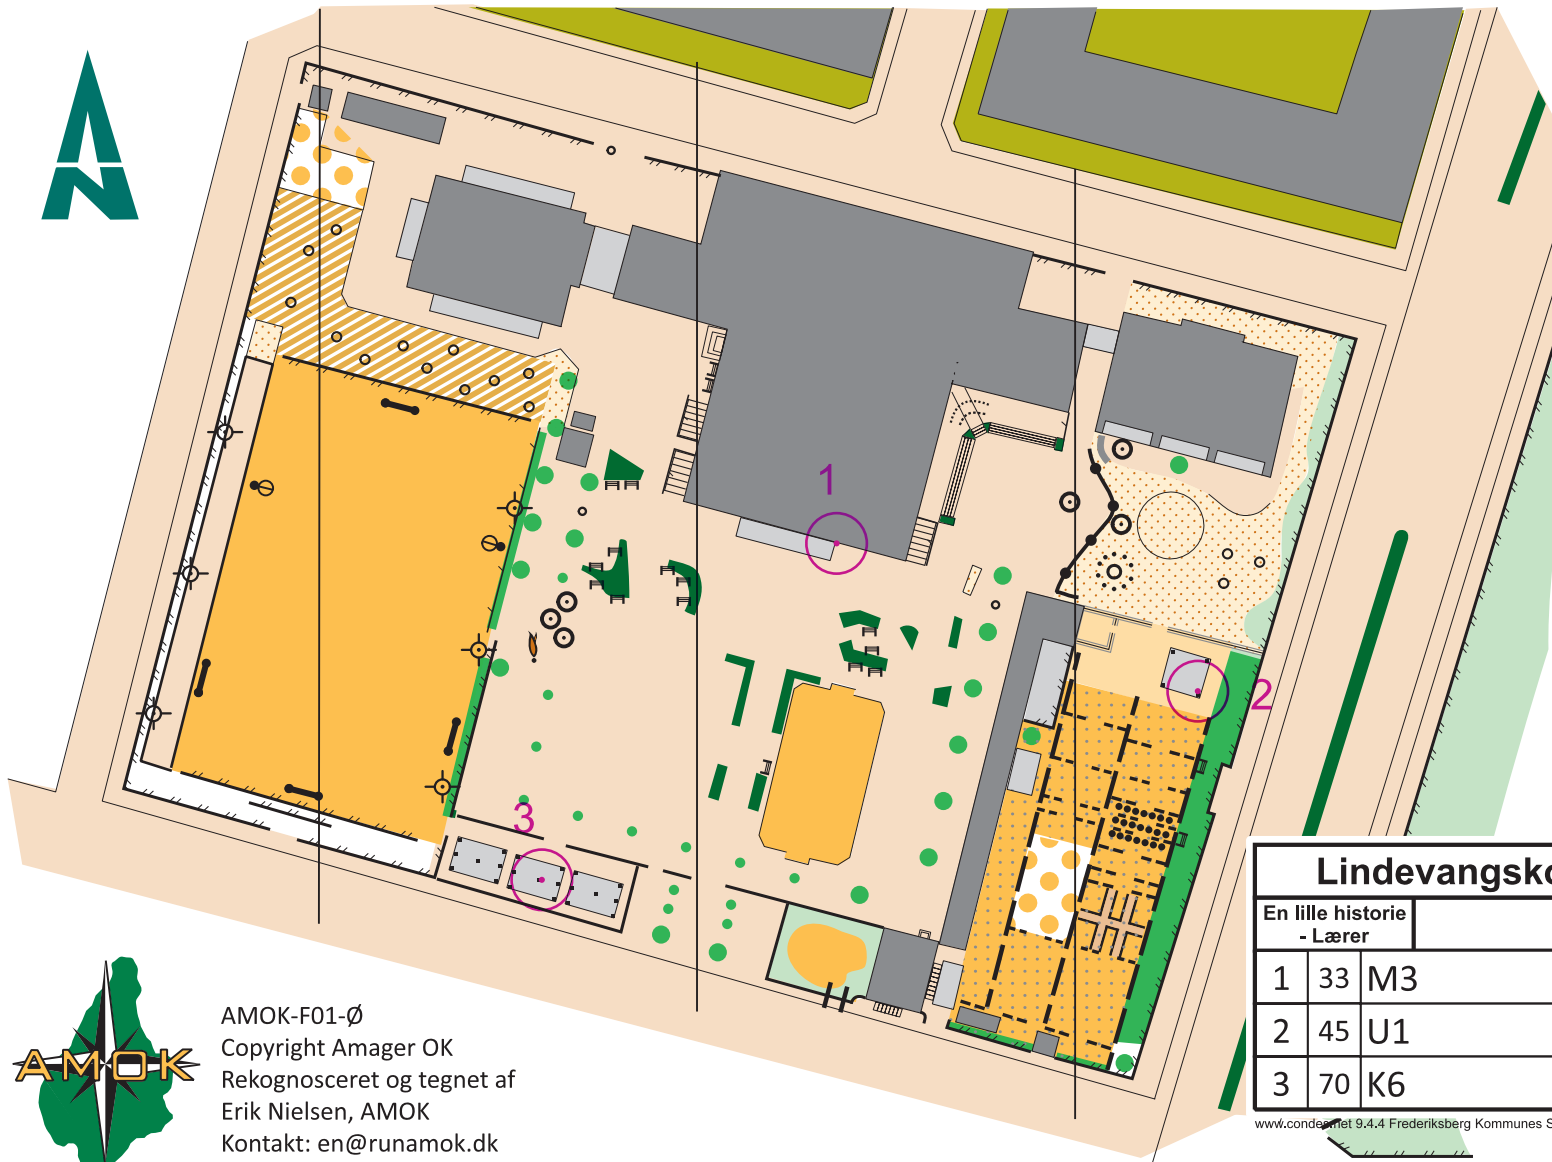

# Lindevangskolen

Lindevangskolen  
En lille historie - Lærer

1:1.000

1 cm = 10 m

## Signaturforklaring

- Sti
- - - Smal, utydelig sti
- //// Højt hegn, ikke passerbart
- Lavt hegn, passerbart
- ▤ Trappe
- ☉ Lysmast
- ☼ Tårn
- 🚩 Flagstang
- Stolpe
- ⊙ Skulptur
- Legeredskab
- ▭ Bænk
- ⚽ Fodboldmål
- ⚪ Basketball kurv
- Sten
- Lille sten
- Stort træ
- Lille træ, busk
- 🌿 Hæk
- 🟡 Boldbane
- 🟡 Græs
- 🟡 Græs med spredte træer
- 🟡 Sand, jord
- 🟡 Kunststofbelægning
- 🟡 Skolehave
- 🟡 Asfalt, fliser
- 🟡 Skov
- 🟡 Bebyggelse
- 🟡 Bygning, lukket
- 🟡 Bygning, åben