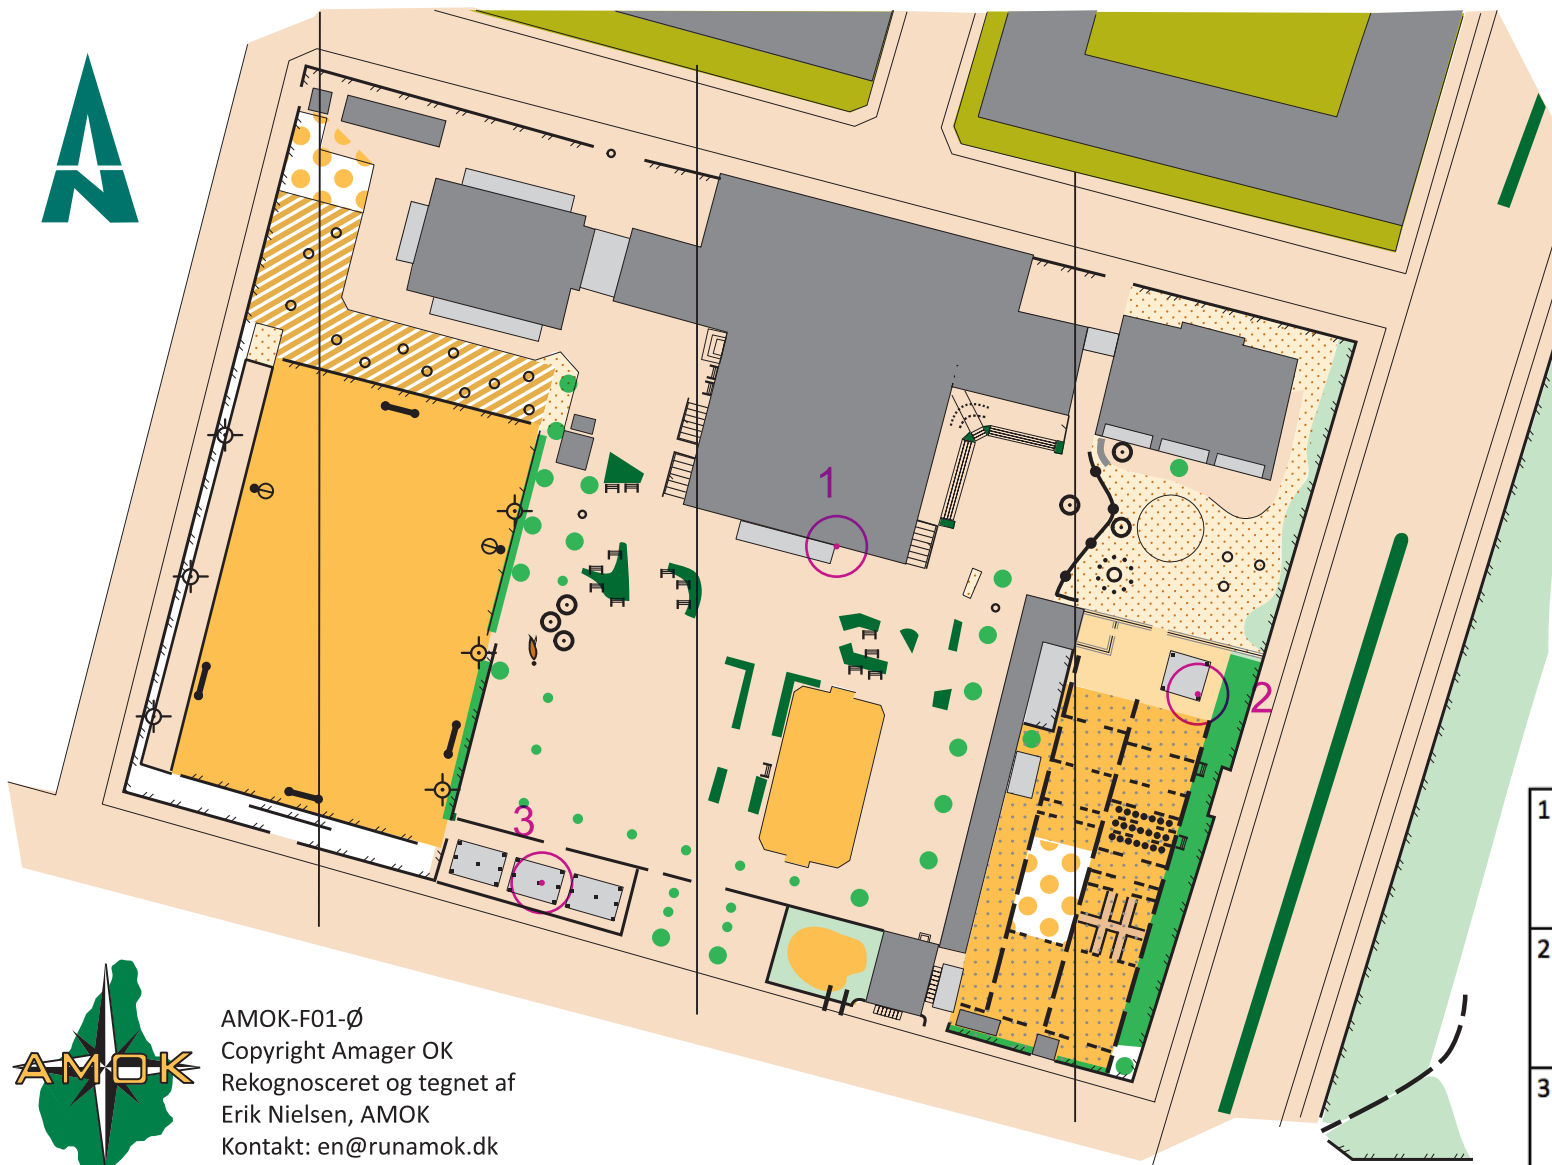

Lindevangskolen

Lindevangskolen
En lille historie - Elev

1:1.000

1 cm = 10 m

Signaturforklaring

- Sti
- - - Smal, utydelig sti
- //// Højt hegn, ikke passerbart
- Lavt hegn, passerbart
- ▤ Trappe
- ☉ Lysmast
- ☼ Tårn
- 🚩 Flagstang
- Stolpe
- ⊙ Skulptur
- Legeredskab
- ▭ Bænk
- ⚽ Fodboldmål
- ⊕ Basketball kurv
- Sten
- Lille sten
- Stort træ
- Lille træ, busk
- 🌿 Hæk
- 🟡 Boldbane
- 🟠 Græs
- 🟡 Græs med spredte træer
- 🟡 Sand, jord
- 🟡 Kunststofbelægning
- 🟡 Skolehave
- 🟡 Asfalt, fliser
- 🟢 Skov
- 🟢 Bebyggelse
- 🟢 Bygning, lukket
- 🟢 Bygning, åben

1
2
3

Dansk
Orienterings-Forbund

AMOK-F01-Ø
Copyright Amager OK
Rekognosceret og tegnet af
Erik Nielsen, AMOK
Kontakt: en@runamok.dk