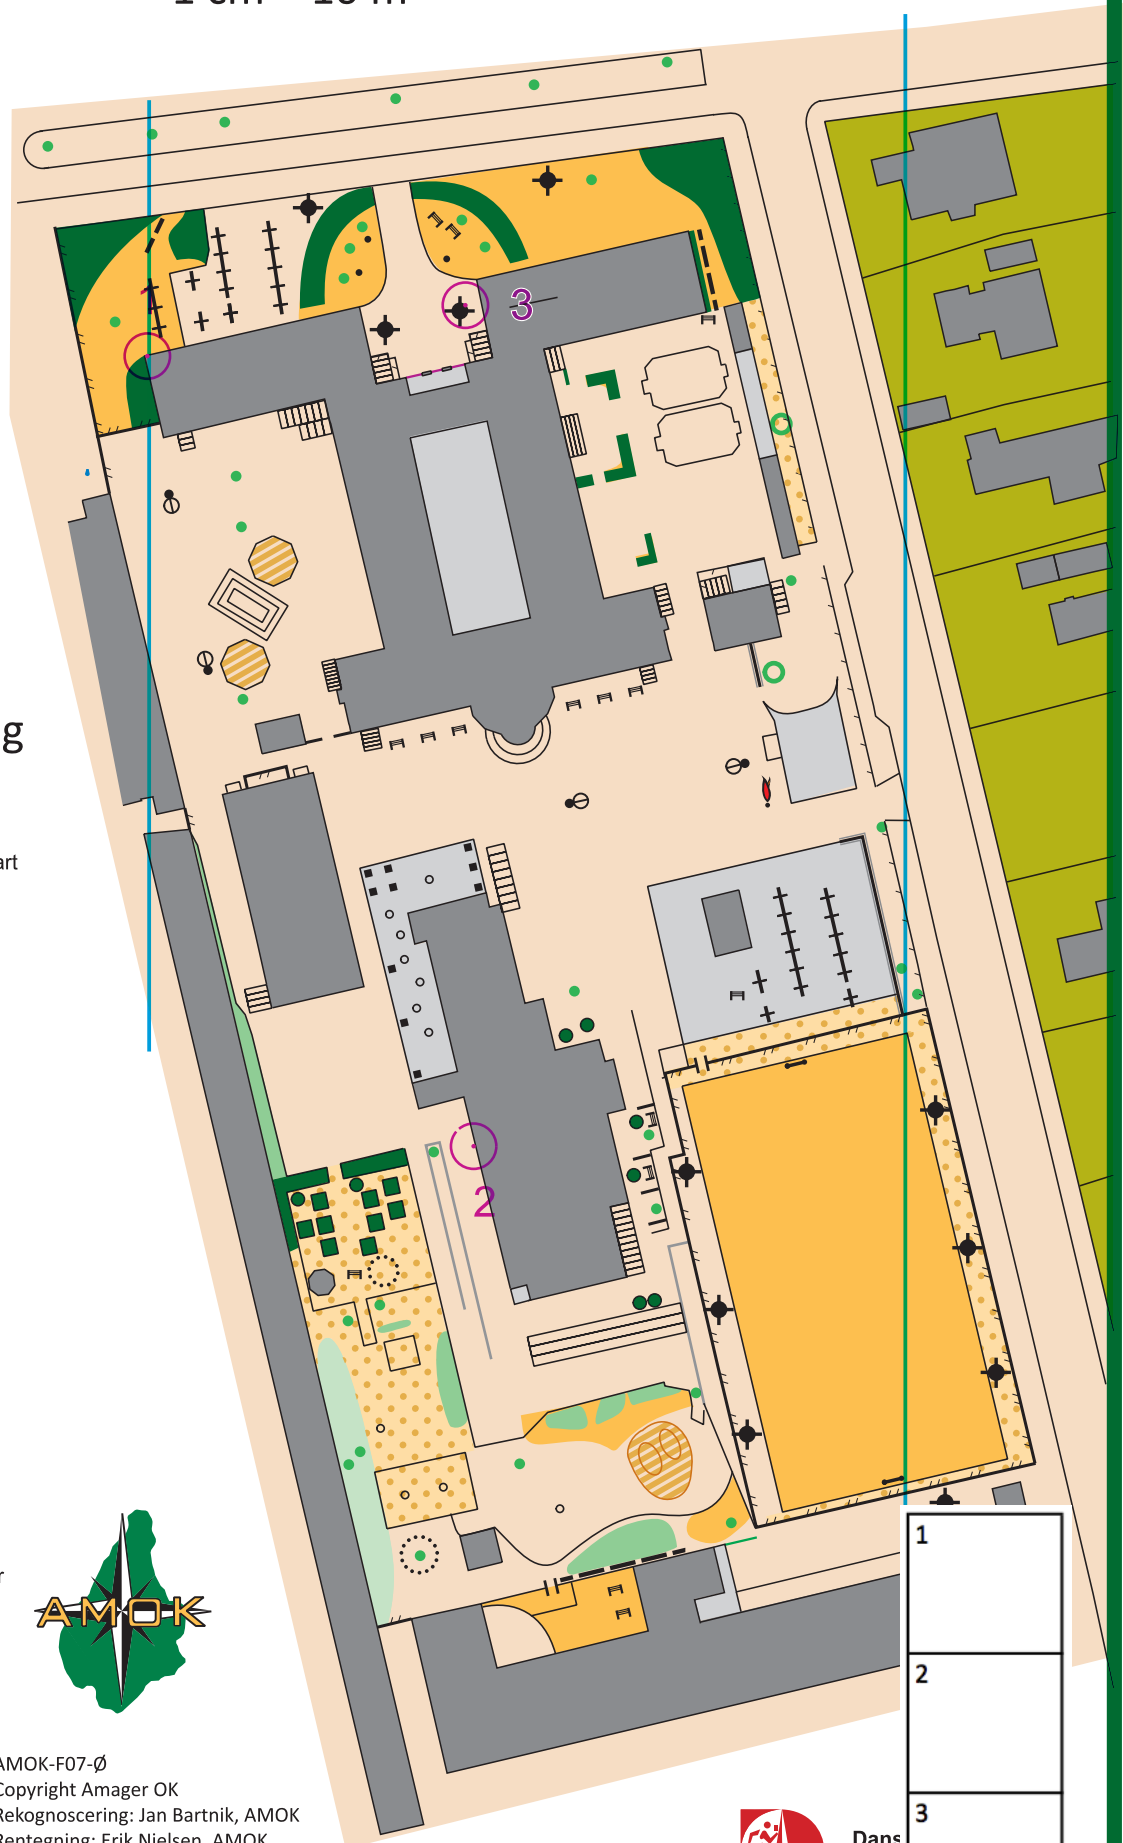

Søndermarkskolen

1:1.000

1 cm = 10 m

Signaturforklaring

- Sti
- Smal, utydelig sti
- Højt hegn, ikke passerbart
- Lavt hegn, passerbart
- Trappe
- Lysmast
- Tårn
- Flagstang
- Stolpe
- Skulptur
- Legeredskab
- Bænk, bord
- Fodboldmål
- Basketball kurv
- Sten
- Lille sten
- Stort træ
- Lille træ, busk
- Hæk
- Boldbane
- Græs
- Græs med spredte træer
- Sand, jord
- Kunststofbelægning
- Skolehave
- Asfalt, fliser
- Skov
- Bebyggelse
- Bygning, lukket
- Bygning, åben

AMOK-F07-Ø
Copyright Amager OK
Rekognoscering: Jan Bartnik, AMOK
Rentegning: Erik Nielsen, AMOK
Kontakt: en@runamok.dk

Dans
Orienter

1
2
3