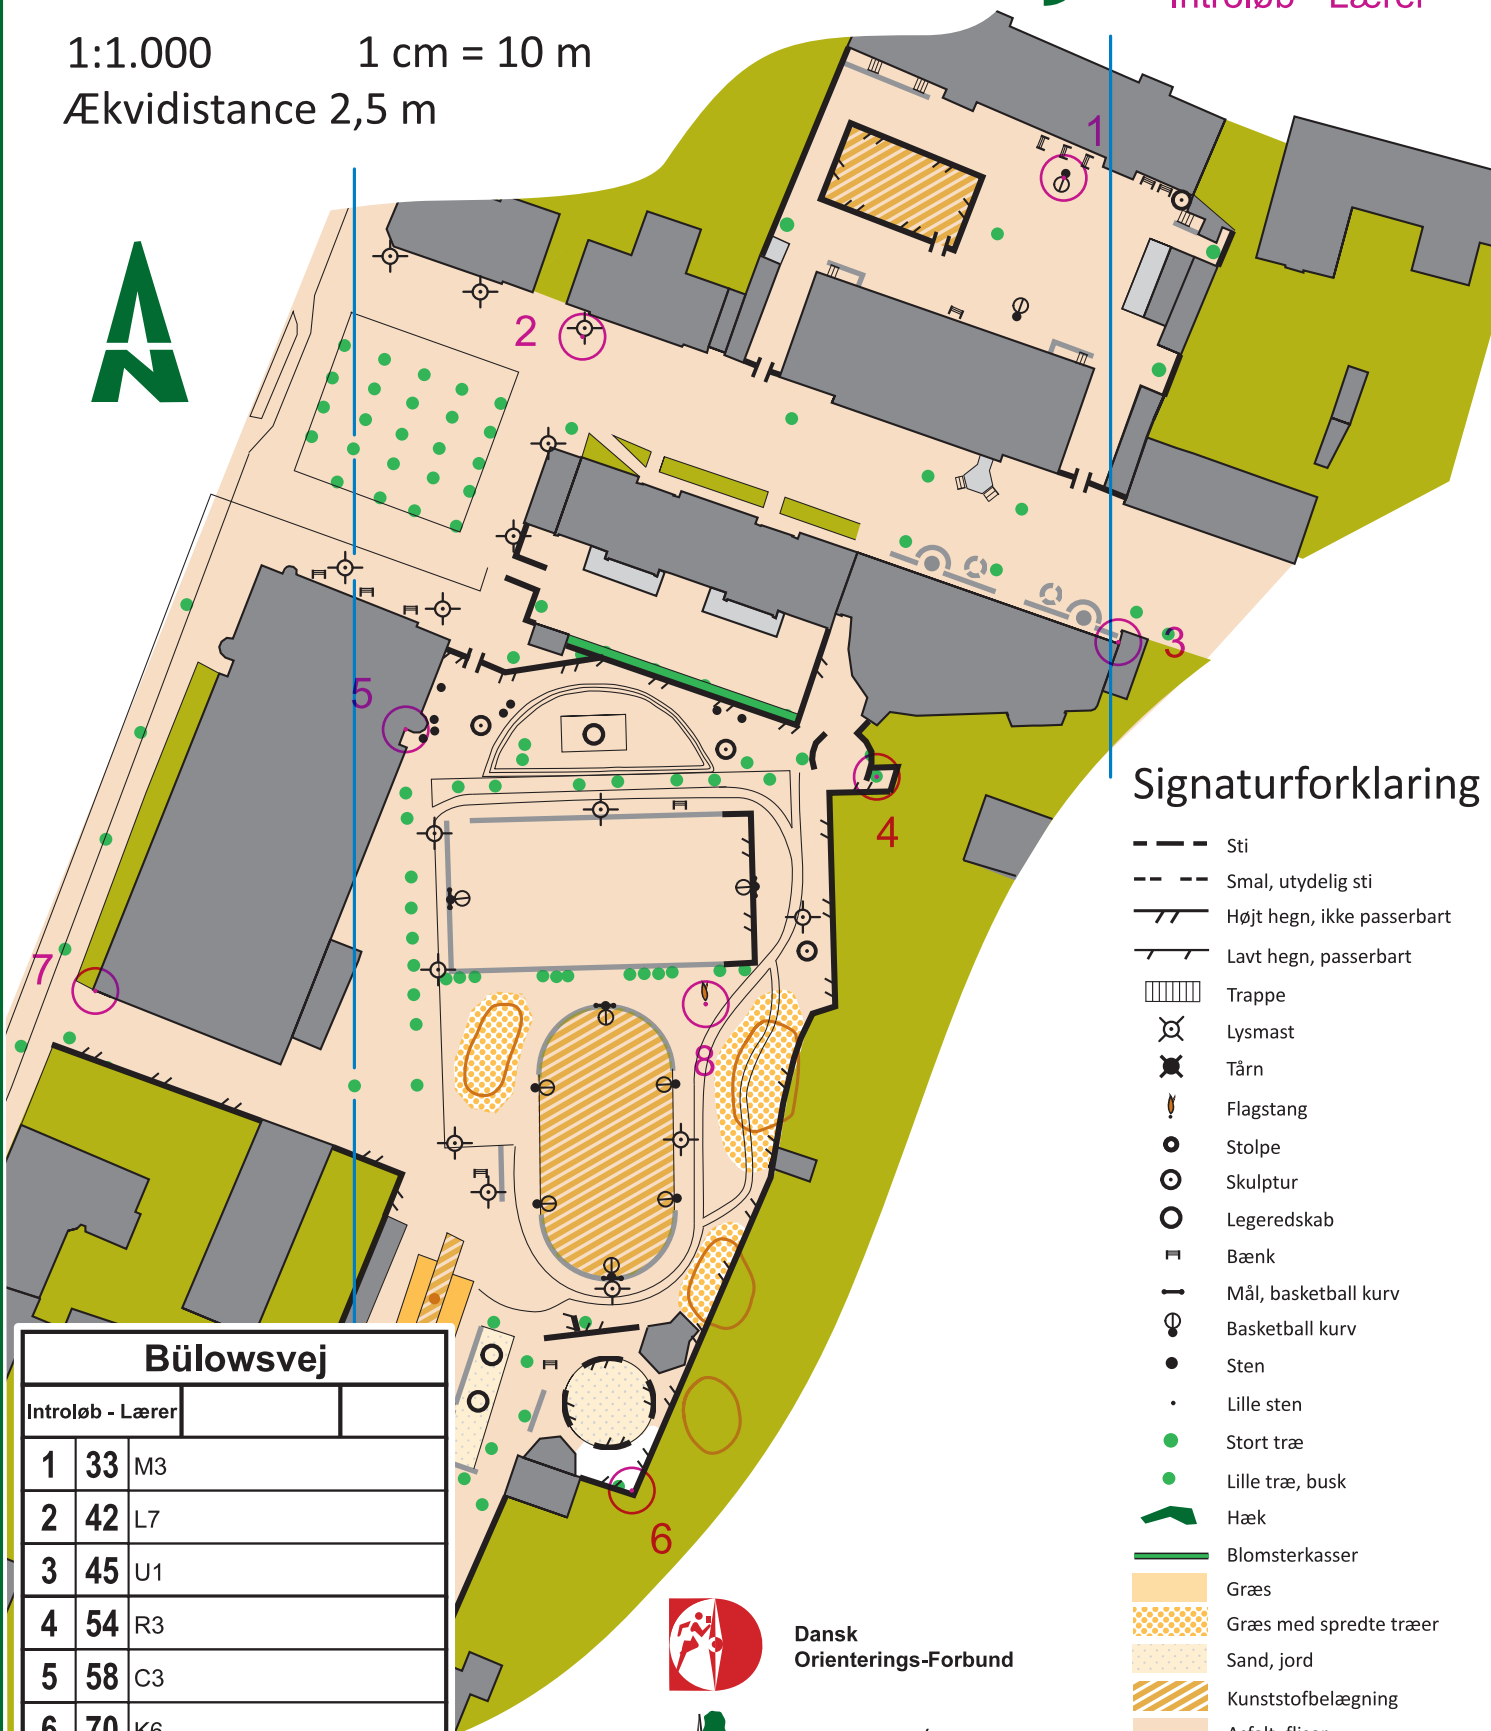

Skolen ved Bülowvej

Bülowvej
Introløb - Lærer

1:1.000 1 cm = 10 m
Ækvidistance 2,5 m

Signaturforklaring

- Sti
- Smal, utydelig sti
- Højt hegn, ikke passerbart
- Lavt hegn, passerbart
- Trappe
- Lysmast
- Tårn
- Flagstang
- Stolpe
- Skulptur
- Legeredskab
- Bænk
- Mål, basketball kurv
- Basketball kurv
- Sten
- Lille sten
- Stort træ
- Lille træ, busk
- Hæk
- Blomsterkasser
- Græs
- Græs med spredte træer
- Sand, jord
- Kunststofbelægning
- Asfalt, fliser
- Skov
- Bebyggelse
- Bygning, lukket
- Bygning, åben

Bülowvej		
Introløb - Lærer		
1	33	M3
2	42	L7
3	45	U1
4	54	R3
5	58	C3
6	70	K6
7	78	A6
8	81	Æ6

Dansk
Orienterings-Forbund

AMOK-F04-Ø
Copyright Amager
Rekognosceret og tegnet af
Jette Viborg, AMOK
Kontakt: en@runamok.dk