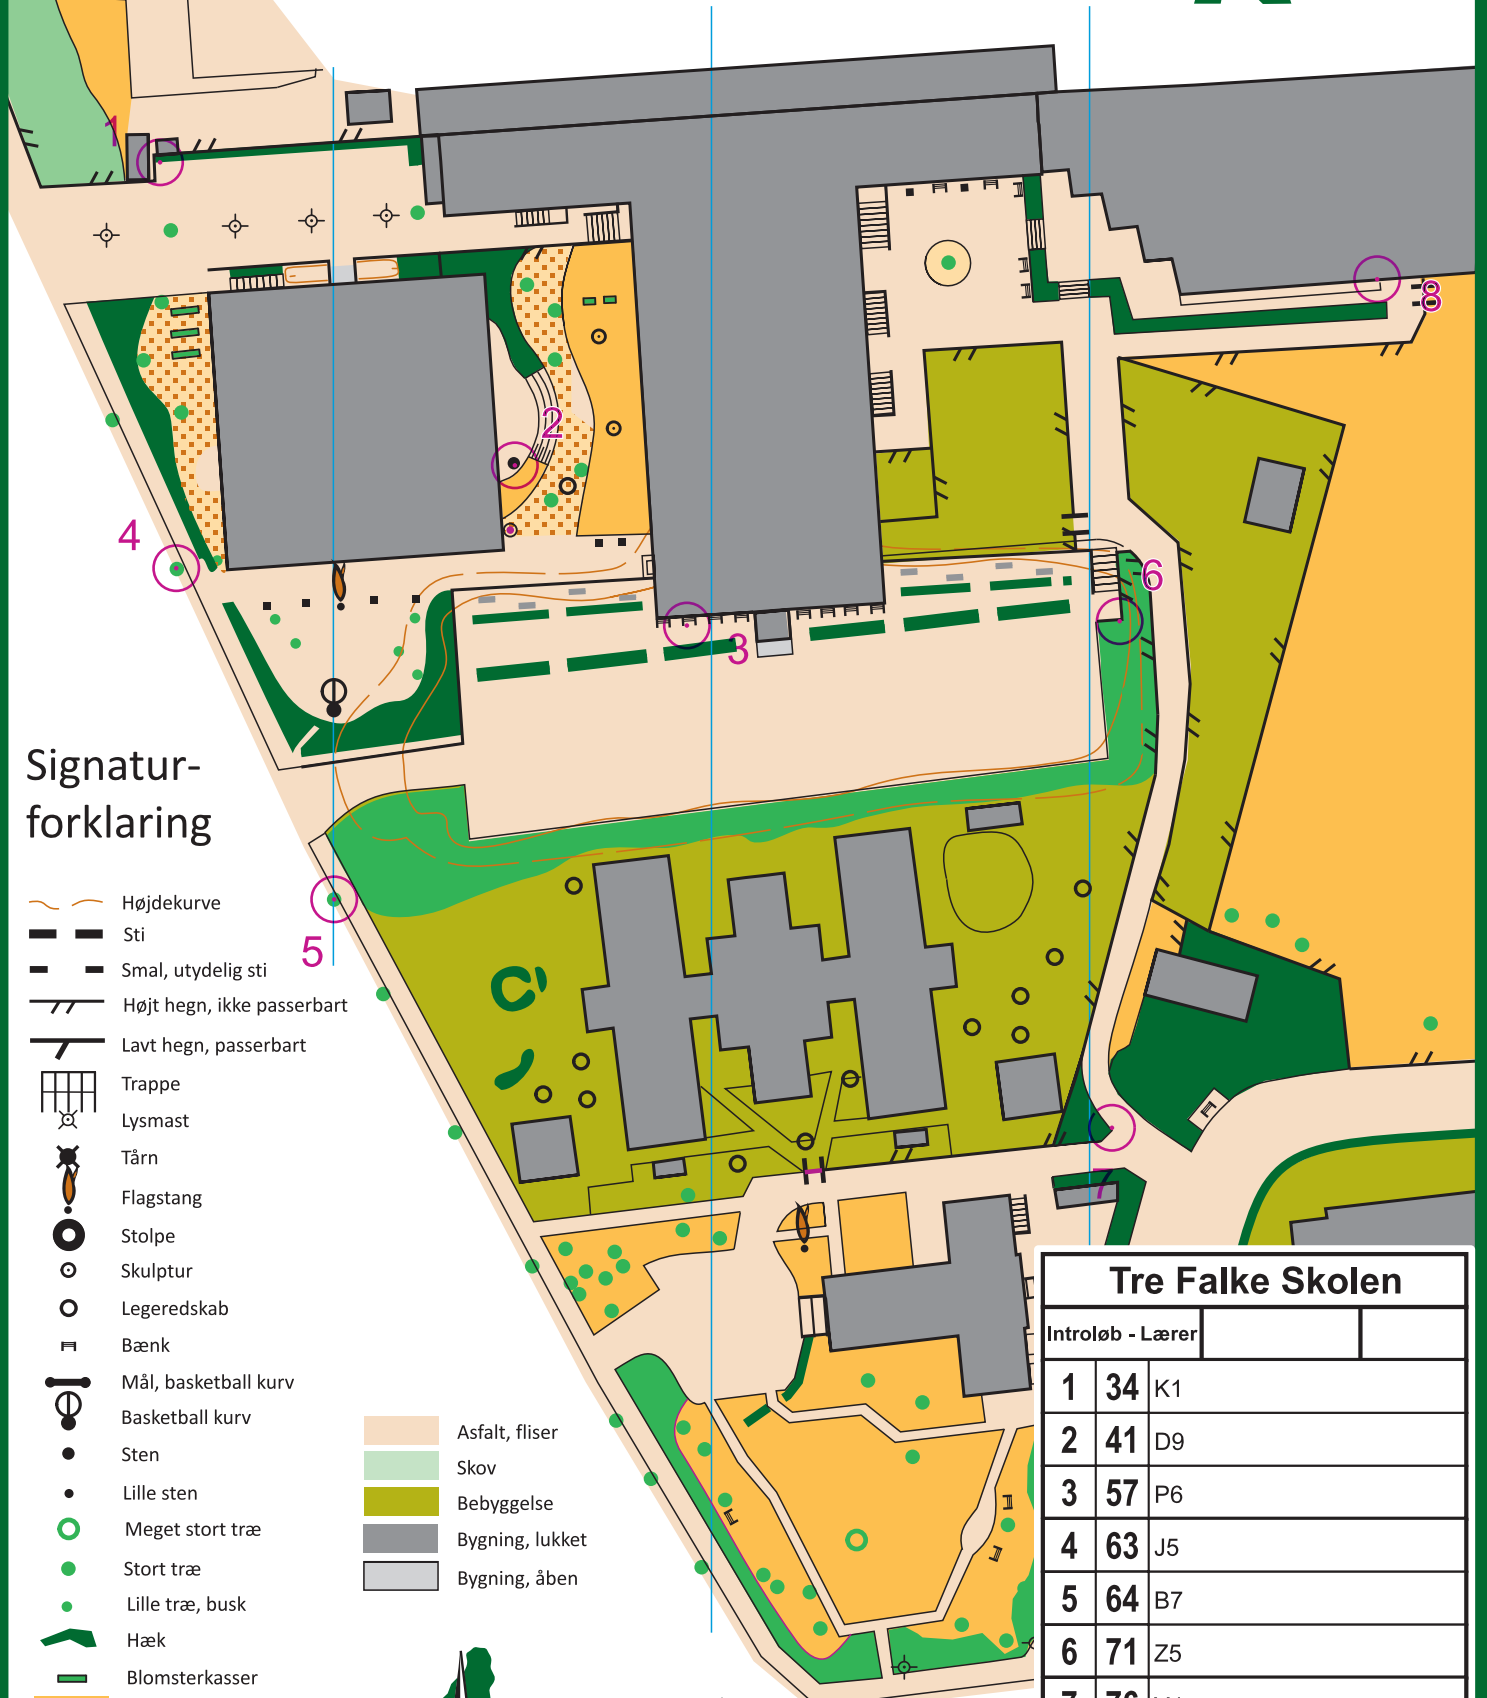

Tre Falke Skolen

1:1.000
1 cm = 10 m

Tre Falke Skolen
Introløb - Lærer

Signaturforklaring

- Højdekurve
- Sti
- Smal, utydelig sti
- Højt hegn, ikke passerbart
- Lavt hegn, passerbart
- Trappe
- Lysmast
- Tårn
- Flagstang
- Stolpe
- Skulptur
- Legeredskab
- Bænk
- Mål, basketball kurv
- Basketball kurv
- Sten
- Lille sten
- Meget stort træ
- Stort træ
- Lille træ, busk
- Hæk
- Blomsterkasser
- Græs
- Græs med spredte træer
- Sand, jord
- Kunststofbelægning

- Asfalt, fliser
- Skov
- Bebyggelse
- Bygning, lukket
- Bygning, åben

AMOK-F05-Ø
© Copyright Amager OK
Rekognosceret og tegnet af:
Jette Viborg, AMOK
Kontakt: en@runamok.dk

Tre Falke Skolen		
Introløb - Lærer		
1	34	K1
2	41	D9
3	57	P6
4	63	J5
5	64	B7
6	71	Z5
7	76	Y4
8	77	V2