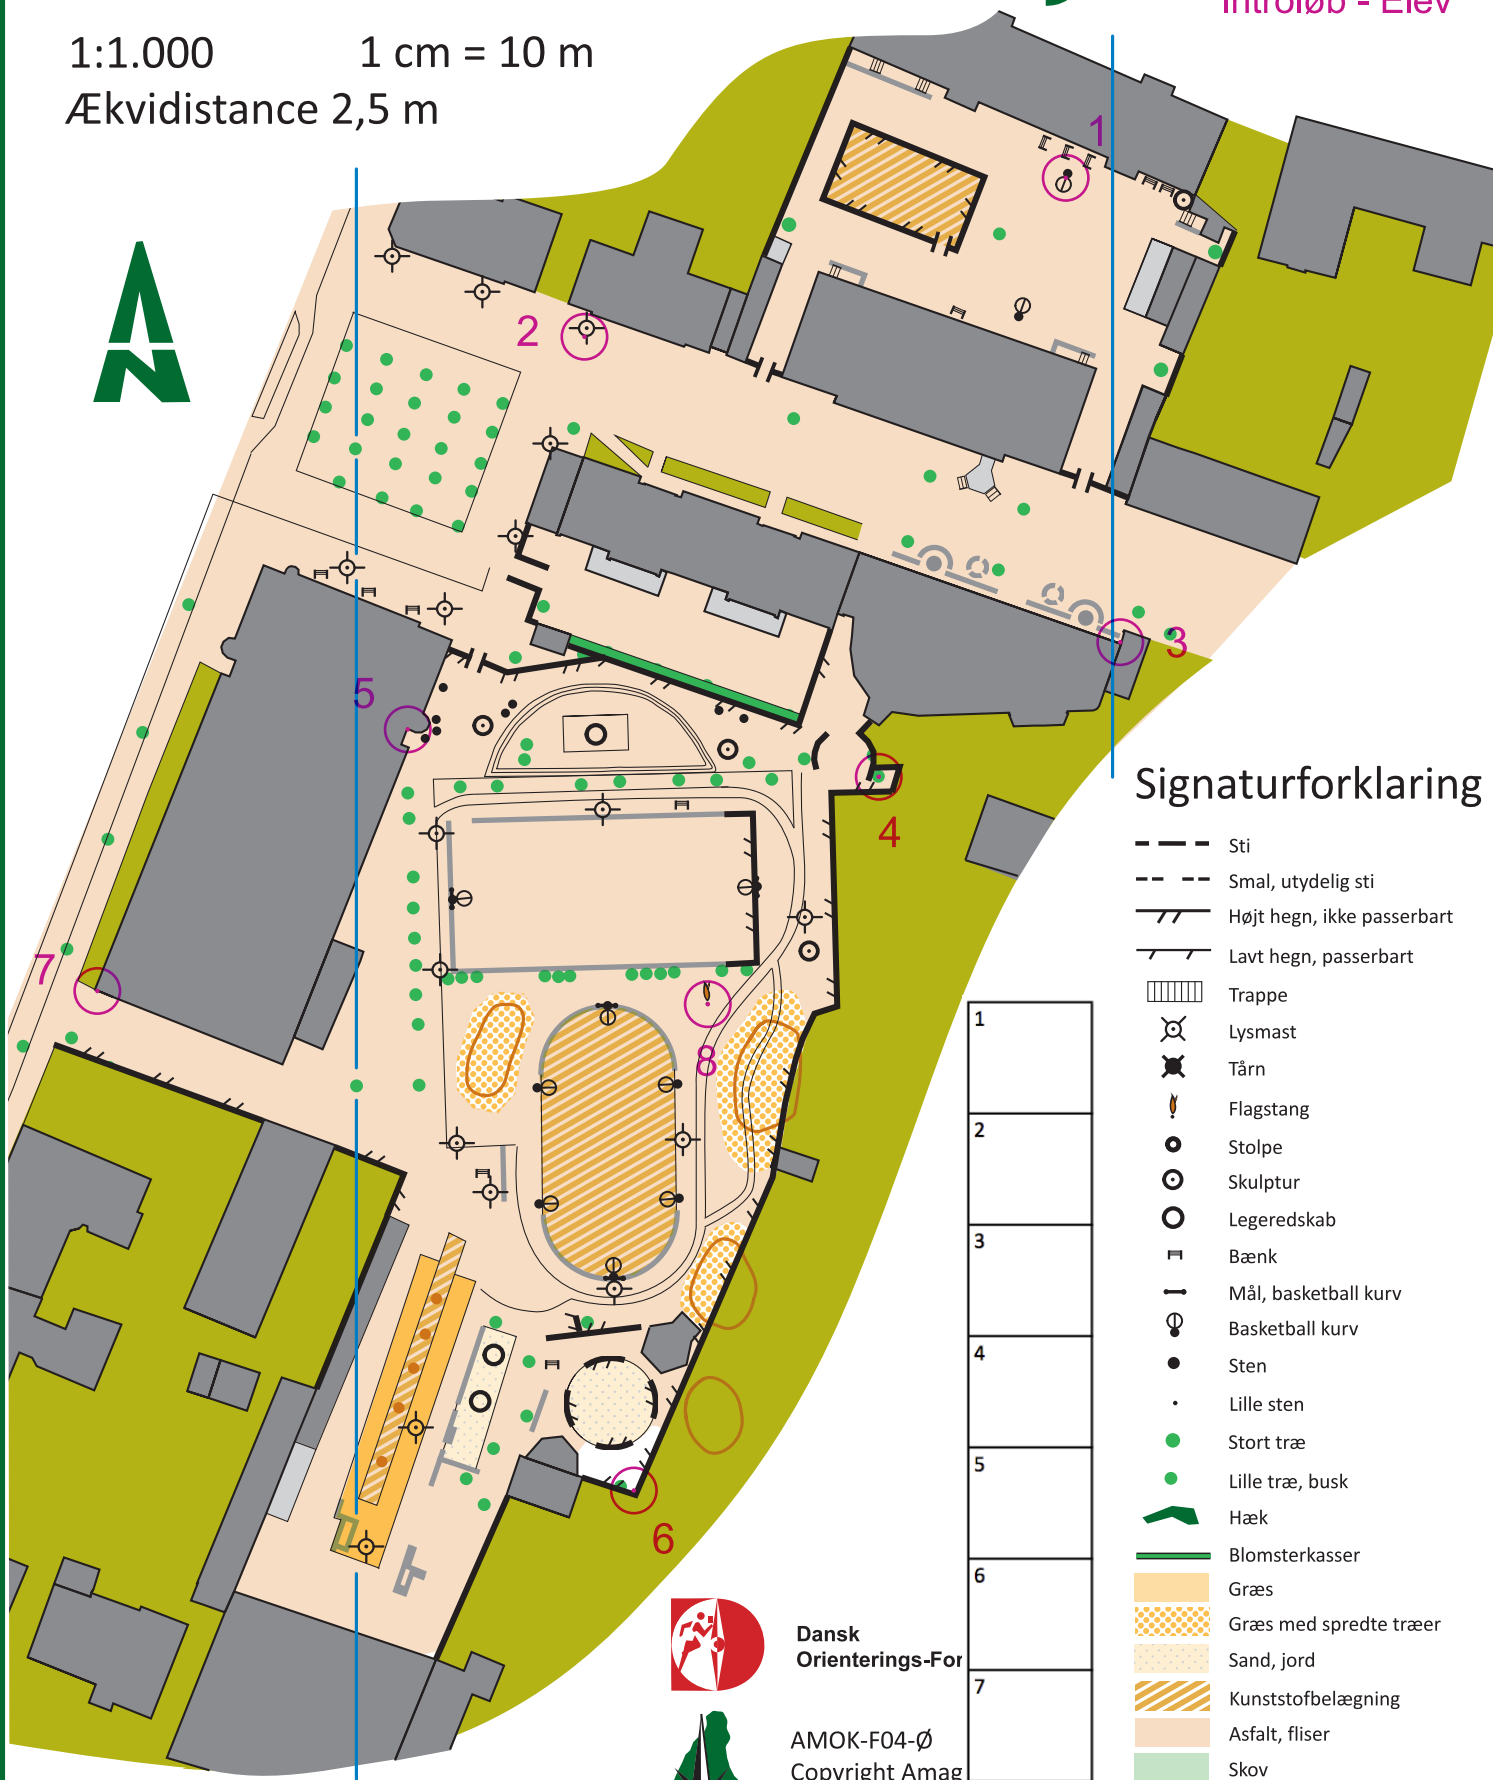

# Skolen ved Bülowvej

Bülowvej  
Introløb - Elev

1:1.000

1 cm = 10 m

Ækvidistance 2,5 m

## Signaturforklaring

- Sti
- Smal, utydelig sti
- Højt hegn, ikke passerbart
- Lavt hegn, passerbart
- Trappe
- Lysmast
- Tårn
- Flagstang
- Stolpe
- Skulptur
- Legeredskab
- Bænk
- Mål, basketball kurv
- Basketball kurv
- Sten
- Lille sten
- Stort træ
- Lille træ, busk
- Hæk
- Blomsterkasser
- Græs
- Græs med spredte træer
- Sand, jord
- Kunststofbelægning
- Asfalt, fliser
- Skov
- Bebyggelse
- Bygning, lukket
- Bygning, åben