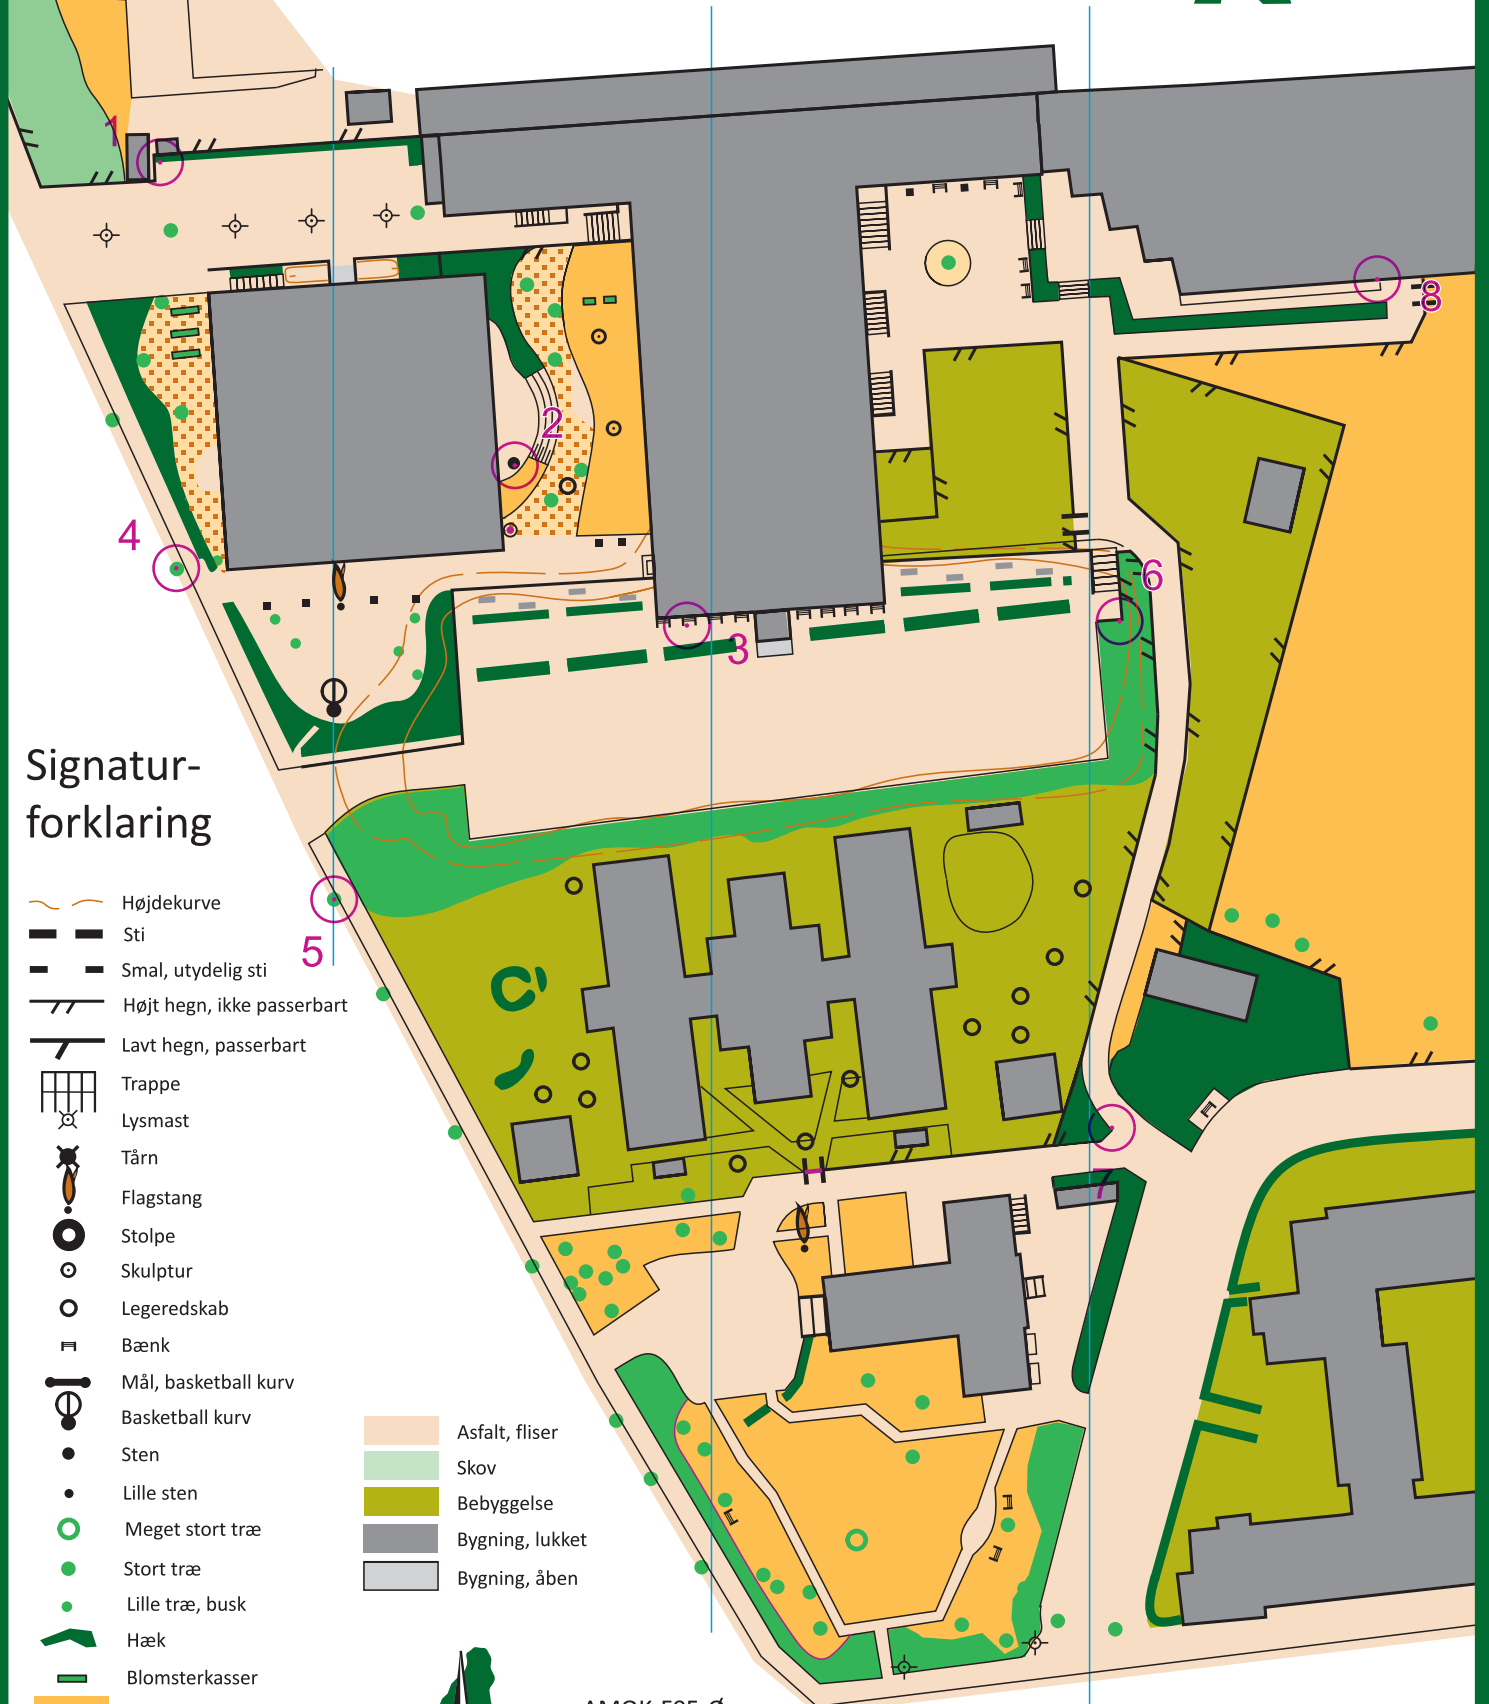

Tre Falke Skolen

1:1.000
1 cm = 10 m

Tre Falke Skolen
Introløb - Elev

Signatur- forklaring

- Højdekurve
- Sti
- Smal, utydelig sti
- Højt hegn, ikke passerbart
- Lavt hegn, passerbart
- Trappe
- Lysmast
- Tårn
- Flagstang
- Stolpe
- Skulptur
- Legeredskab
- Bænk
- Mål, basketball kurv
- Basketball kurv
- Sten
- Lille sten
- Meget stort træ
- Stort træ
- Lille træ, busk
- Hæk
- Blomsterkasser
- Græs
- Græs med spredte træer
- Sand, jord
- Kunststofbelægning

- Asfalt, fliser
- Skov
- Bebyggelse
- Bygning, lukket
- Bygning, åben

AMOK-F05-Ø
© Copyright Amager OK
Rekognosceret og tegnet af:
Jette Viborg, AMOK
Kontakt: en@runamok.dk

Dansk
Orienterings-Forbund