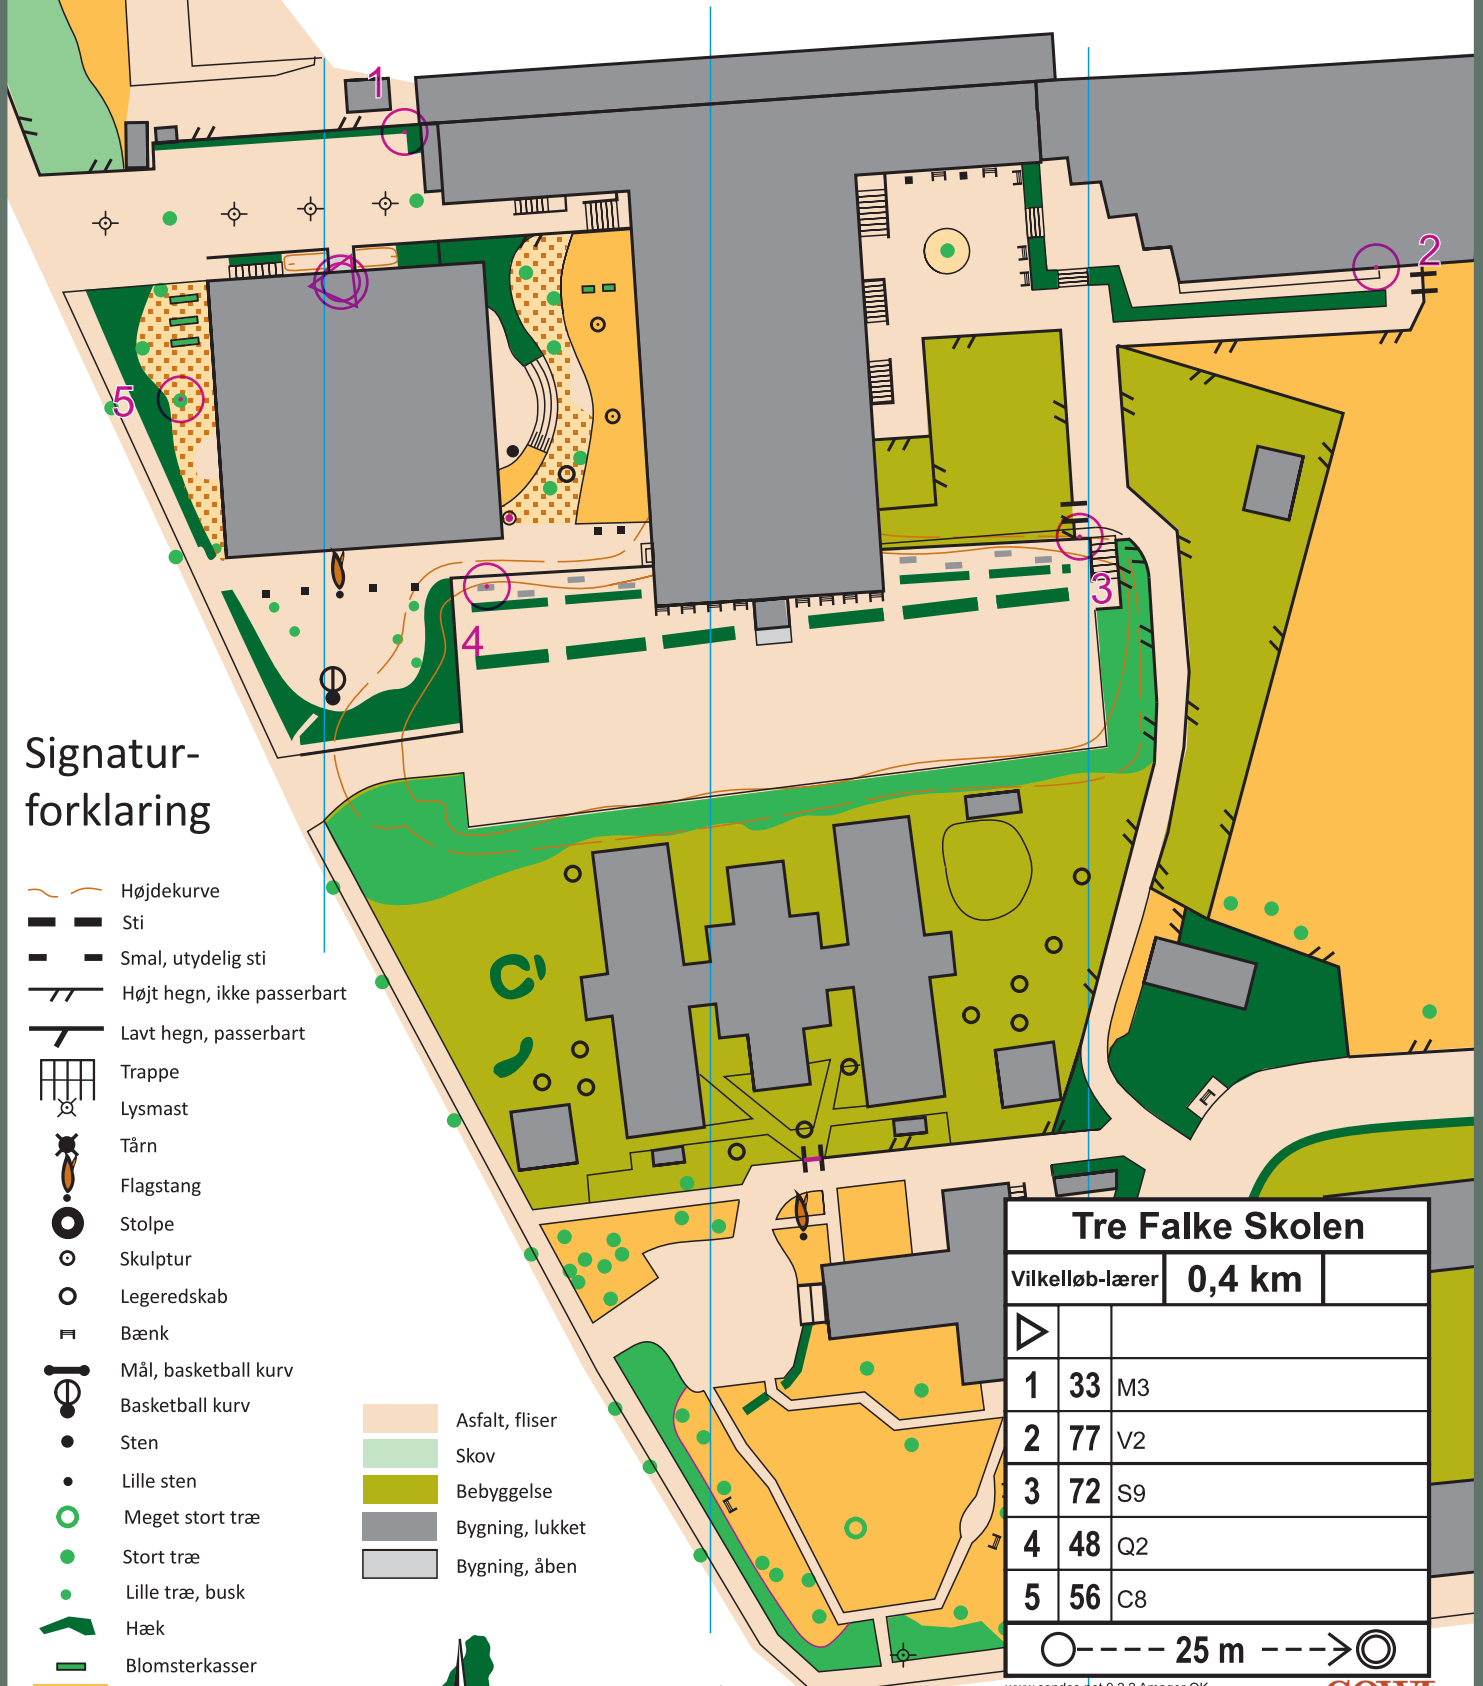

# Tre Falke Skolen

1:1.000  
1 cm = 10 m

Tre Falke Skolen  
Vilkelløb-lærer

## Signaturforklaring

- Højdekurve
- Sti
- Smal, utydelig sti
- Højt hegn, ikke passerbart
- Lavt hegn, passerbart
- Trappe
- Lysmast
- Tårn
- Flagstang
- Stolpe
- Skulptur
- Legeredskab
- Bænk
- Mål, basketball kurv
- Basketball kurv
- Sten
- Lille sten
- Meget stort træ
- Stort træ
- Lille træ, busk
- Hæk
- Blomsterkasser
- Græs
- Græs med spredte træer
- Sand, jord
- Kunststofbelægning

- Asfalt, fliser
- Skov
- Bebyggelse
- Bygning, lukket
- Bygning, åben

Tre Falke Skolen		
Vilkelløb-lærer	0,4 km	
1	33	M3
2	77	V2
3	72	S9
4	48	Q2
5	56	C8

25 m

www.condes.net 9.2.2 Amager OK  
Vilkelløb-lærer