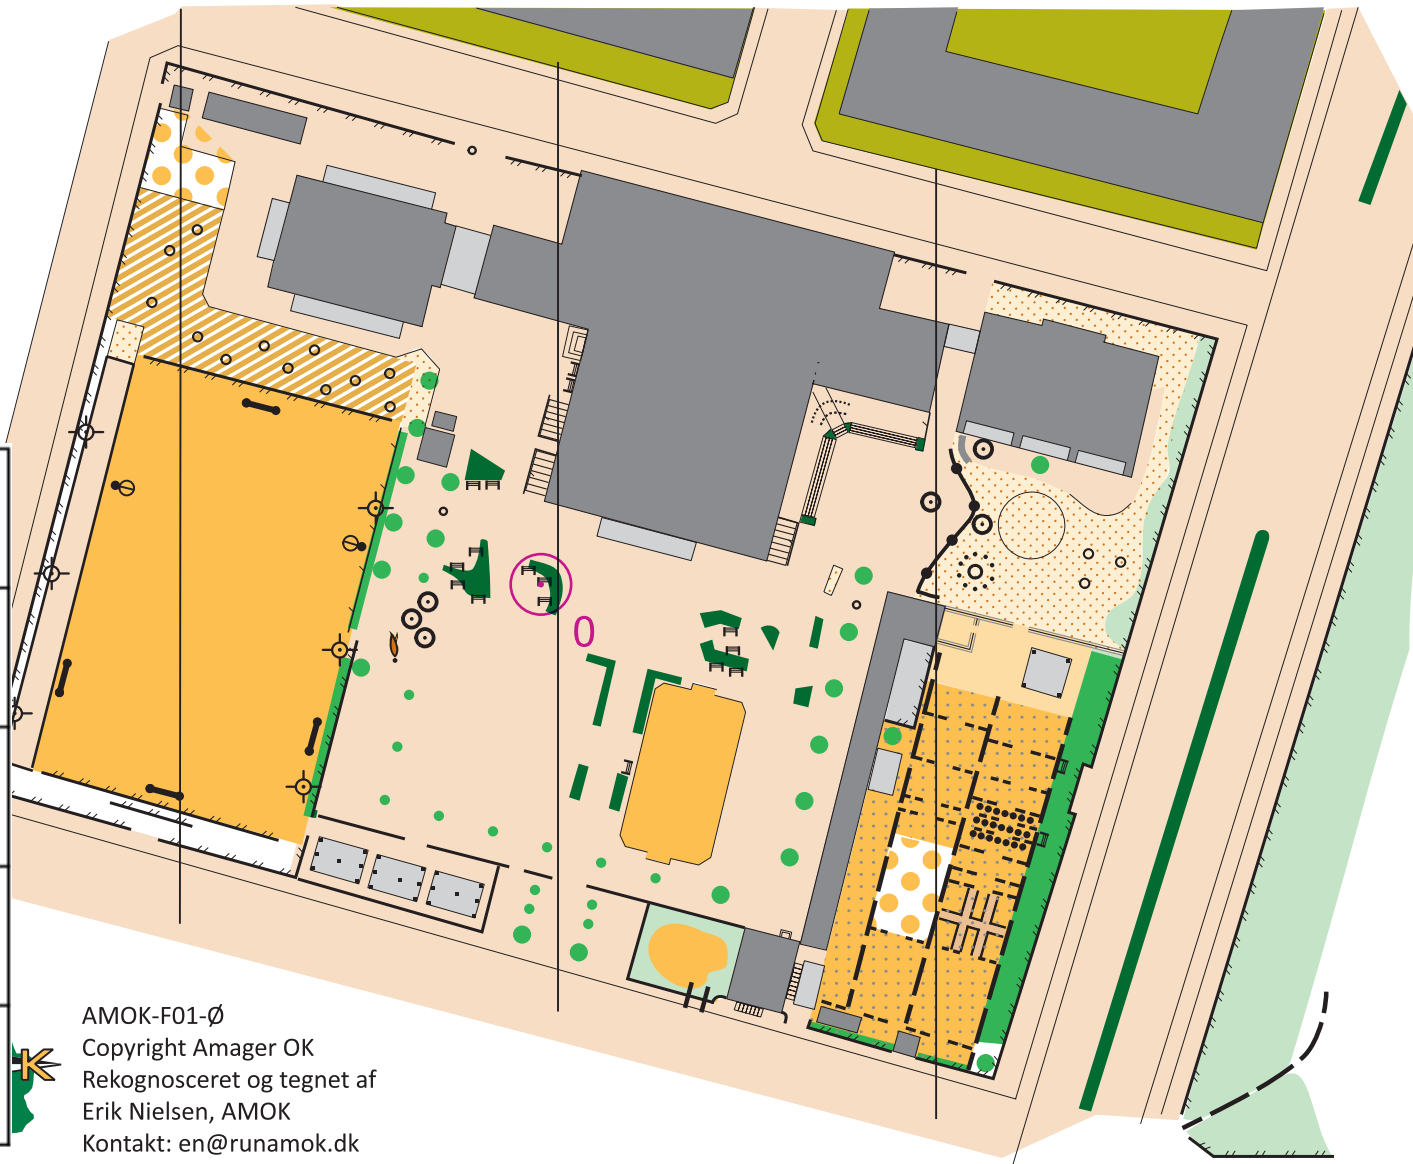

Lindevangskolen

Vinkelløb - Elevkort

1:1.000

1 cm = 10 m

Signaturforklaring

- Sti
- - - Smal, utydelig sti
- //// Højt hegn, ikke passerbart
- Lavt hegn, passerbart
- ▤ Trappe
- ☉ Lysmast
- ☼ Tårn
- 🚩 Flagstang
- Stolpe
- ⊙ Skulptur
- Legeredskab
- ▭ Bænk
- ⚽ Fodboldmål
- ⊕ Basketball kurv
- Sten
- Lille sten
- Stort træ
- Lille træ, busk
- 🌿 Hæk
- 🟡 Boldbane
- 🟡 Græs
- 🟡 Græs med spredte træer
- 🟡 Sand, jord
- 🟡 Kunststofbelægning
- 🟡 Skolehave
- 🟡 Asfalt, fliser
- 🟢 Skov
- 🟢 Bebyggelse
- 🟢 Bygning, lukket
- 🟢 Bygning, åben

AMOK-F01-Ø
Copyright Amager OK
Rekognosceret og tegnet af
Erik Nielsen, AMOK
Kontakt: en@runamok.dk

Dansk
Orienterings-Forbund