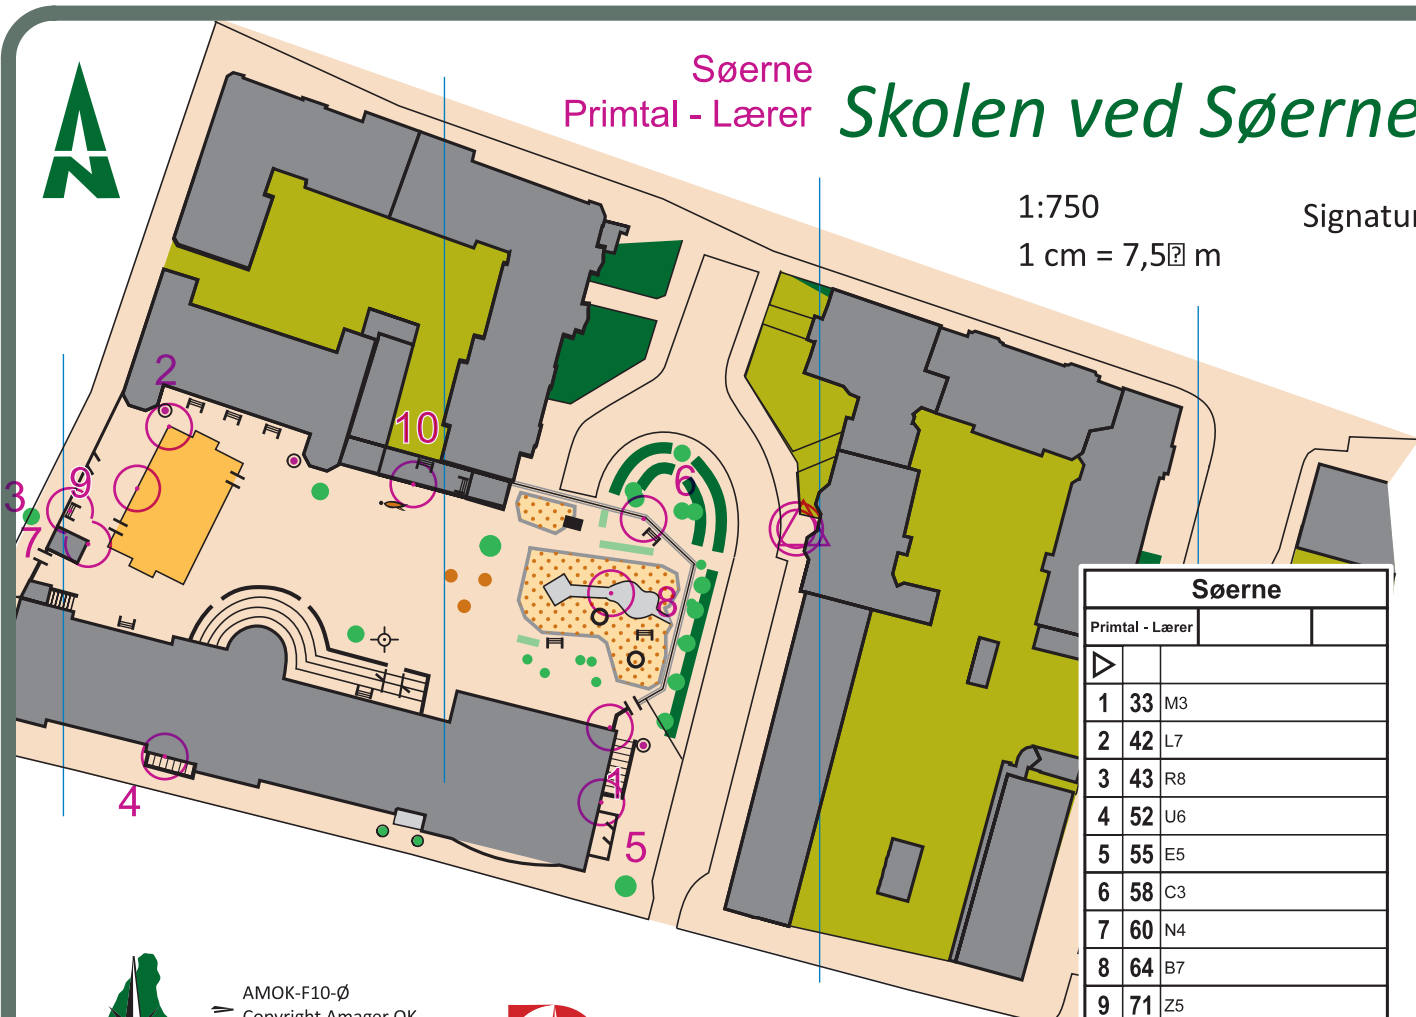

Søerne
Primtal - Lærer

Skolen ved Søerne - syd

1:750

1 cm = 7,5 m

Signaturforklaring

- Lille høj
- Højt hegn
- Lavt hegn
- Trappe
- Lysmast
- Tårn
- Flagstang
- Stolpe
- Affaldsstativ
- Legeredskab
- Bænk
- Basketball kurv
- Sten
- Træ
- Hæk
- Blomsterkasser
- Græs
- Sand, jord
- Asfalt, fliser
- Bebyggelse
- Bygning, lukket
- Bygning, åben

Søerne		
Primtal	Lærer	
1	33	M3
2	42	L7
3	43	R8
4	52	U6
5	55	E5
6	58	C3
7	60	N4
8	64	B7
9	71	Z5
10	72	S9

AMOK-F10-Ø
Copyright Amager OK
Rekognoscering: Jan Bartnik
Rentegning: Erik Nielsen
Kontakt: en@runamok.dk

Dansk
Orienterings-Forbund