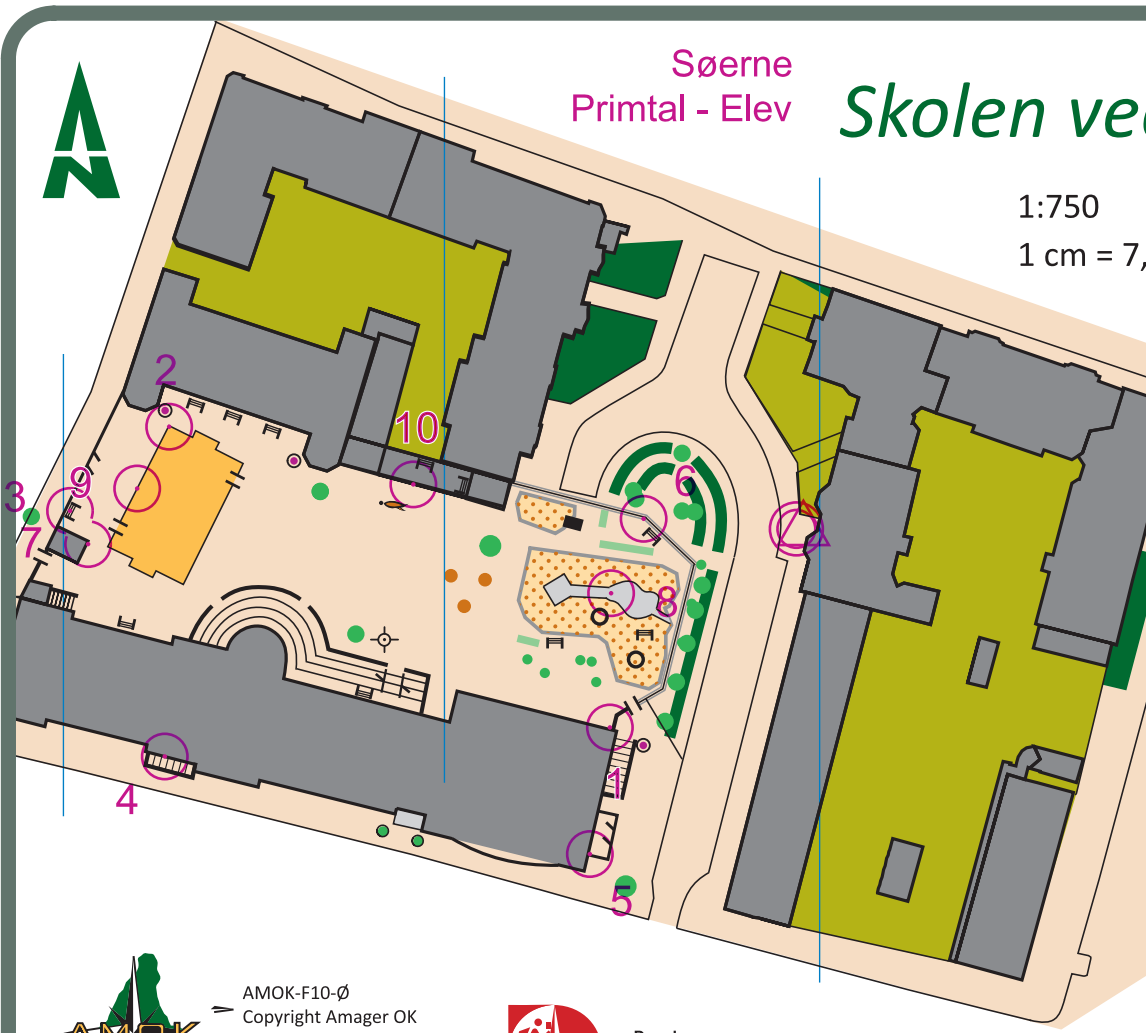

Sørne
Printal - Elev

Skolen ved Sørne - syd

1:750

1 cm = 7,5 m

Signaturforklaring

1	11
2	12
3	13
4	14
5	15
6	16
7	17
8	18
9	19
10	20

- Lille høj
- Højt hegn
- Lavt hegn
- Trappe
- Lysmast
- Tårn
- Flagstang
- Stolpe
- Affaldsstativ
- Legeredskab
- Bænk
- Basketball kurv
- Sten
- Træ
- Hæk
- Blomsterkasser
- Græs
- Sand, jord
- Asfalt, fliser
- Bebyggelse
- Bygning, lukket
- Bygning, åben

AMOK-F10-Ø
Copyright Amager OK
Rekognoscering: Jan Bartnik
Rentegning: Erik Nielsen
Kontakt: en@runamok.dk

Dansk
Orienterings-Forbund