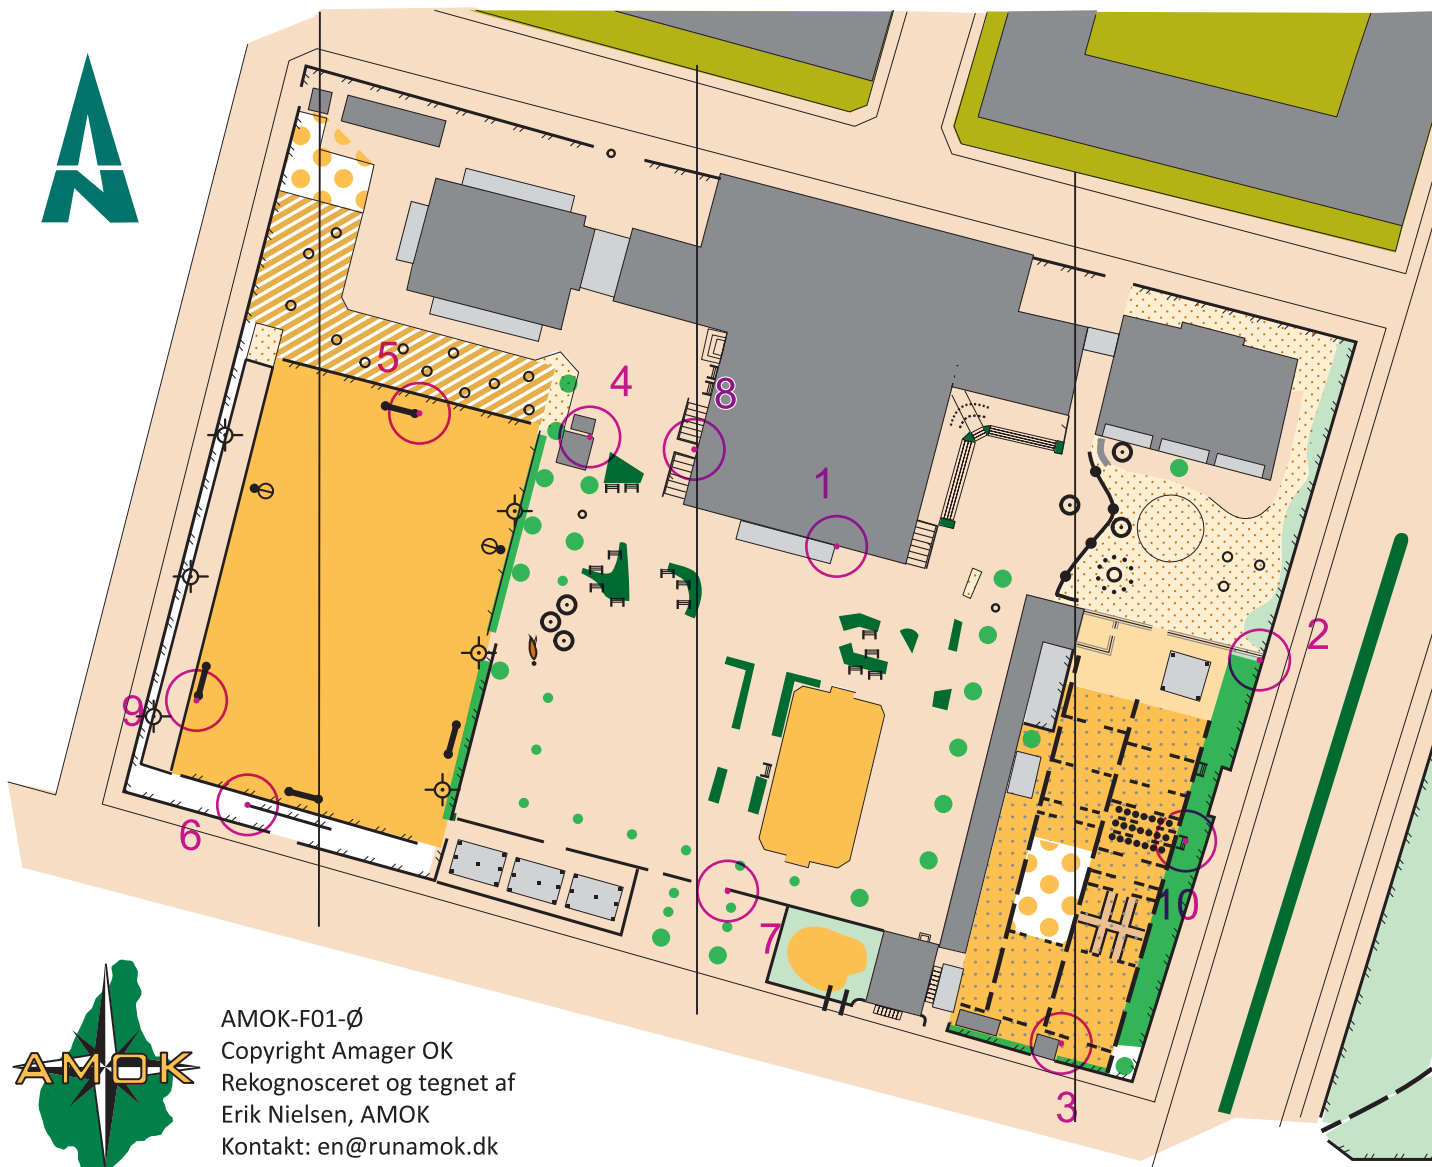

# Lindevangskolen

Lindevangskolen  
Primal - Elev

1:1.000

1 cm = 10 m

## Signaturforklaring

- Sti
- - - Smal, utydelig sti
- //// Højt hegn, ikke passerbart
- Lavt hegn, passerbart
- ▤ Trappe
- ☉ Lysmast
- ✦ Tårn
- 🚩 Flagstang
- Stolpe
- ⊙ Skulptur
- Legeredskab
- ▭ Bænk
- ⚽ Fodboldmål
- ⊕ Basketball kurv
- Sten
- Lille sten
- Stort træ
- Lille træ, busk
- 🌿 Hæk
- 🟡 Boldbane
- 🟡 Græs
- 🟡 Græs med spredte træer
- 🟡 Sand, jord
- 🟡 Kunststofbelægning
- 🟡 Skolehave
- 🟡 Asfalt, fliser
- 🟡 Skov
- 🟡 Bebyggelse
- 🟡 Bygning, lukket
- 🟡 Bygning, åben

1	11
2	12
3	13
4	14
5	15
6	16
7	17
8	18
9	19
10	20

Dansk  
Orienterings-Forbund

AMOK-F01-Ø  
Copyright Amager OK  
Rekognosceret og tegnet af  
Erik Nielsen, AMOK  
Kontakt: en@runamok.dk