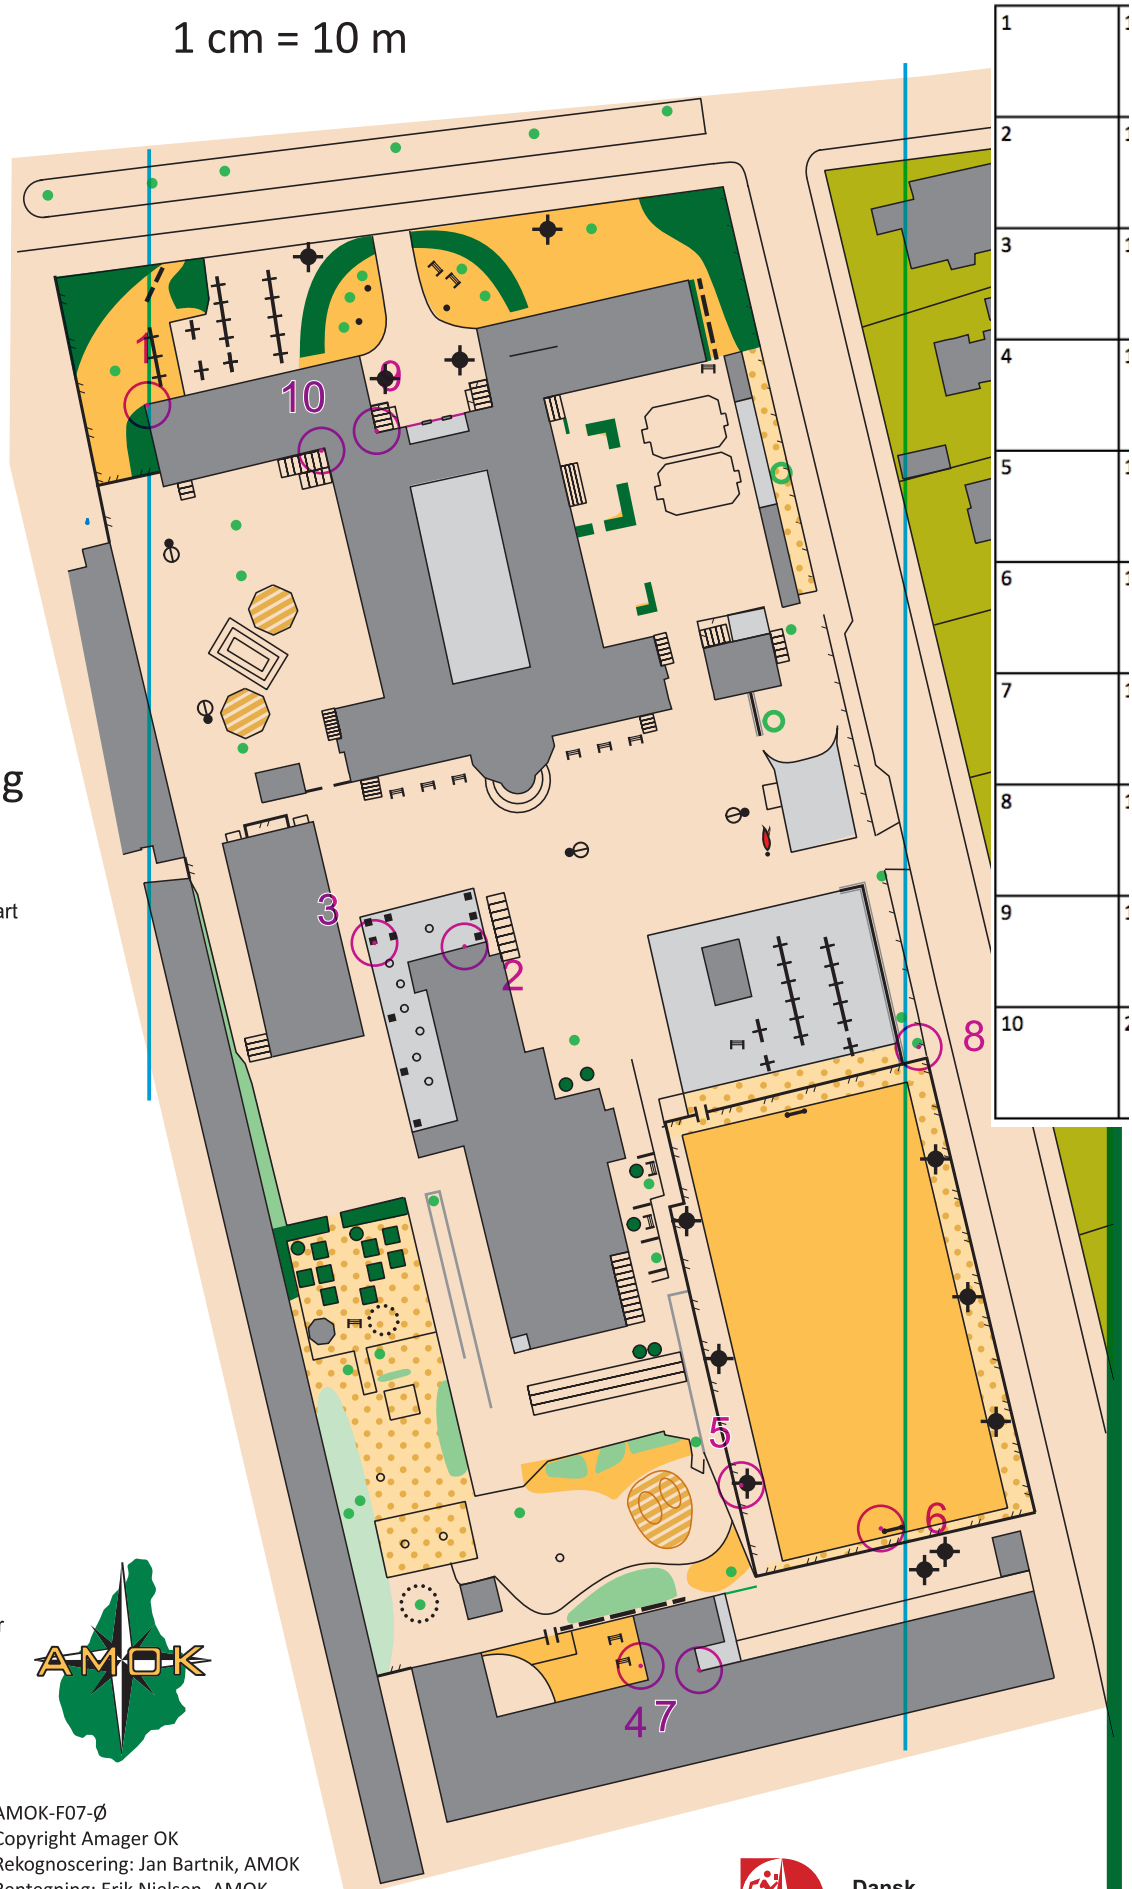

Søndermarkskolen

Søndermarkskolen
Printal - Elev

1:1.000

1 cm = 10 m

Signaturforklaring

- Sti
- Smal, utydelig sti
- Højt hegn, ikke passerbart
- Lavt hegn, passerbart
- Trappe
- Lysmast
- Tårn
- Flagstang
- Stolpe
- Skulptur
- Legeredskab
- Bænk, bord
- Fodboldmål
- Basketball kurv
- Sten
- Lille sten
- Stort træ
- Lille træ, busk
- Hæk
- Boldbane
- Græs
- Græs med spredte træer
- Sand, jord
- Kunststofbelægning
- Skolehave
- Asfalt, fliser
- Skov
- Bebyggelse
- Bygning, lukket
- Bygning, åben

AMOK-F07-Ø
Copyright Amager OK
Rekognoscering: Jan Bartnik, AMOK
Rentegning: Erik Nielsen, AMOK
Kontakt: en@runamok.dk

Dansk
Orienterings-Forbund