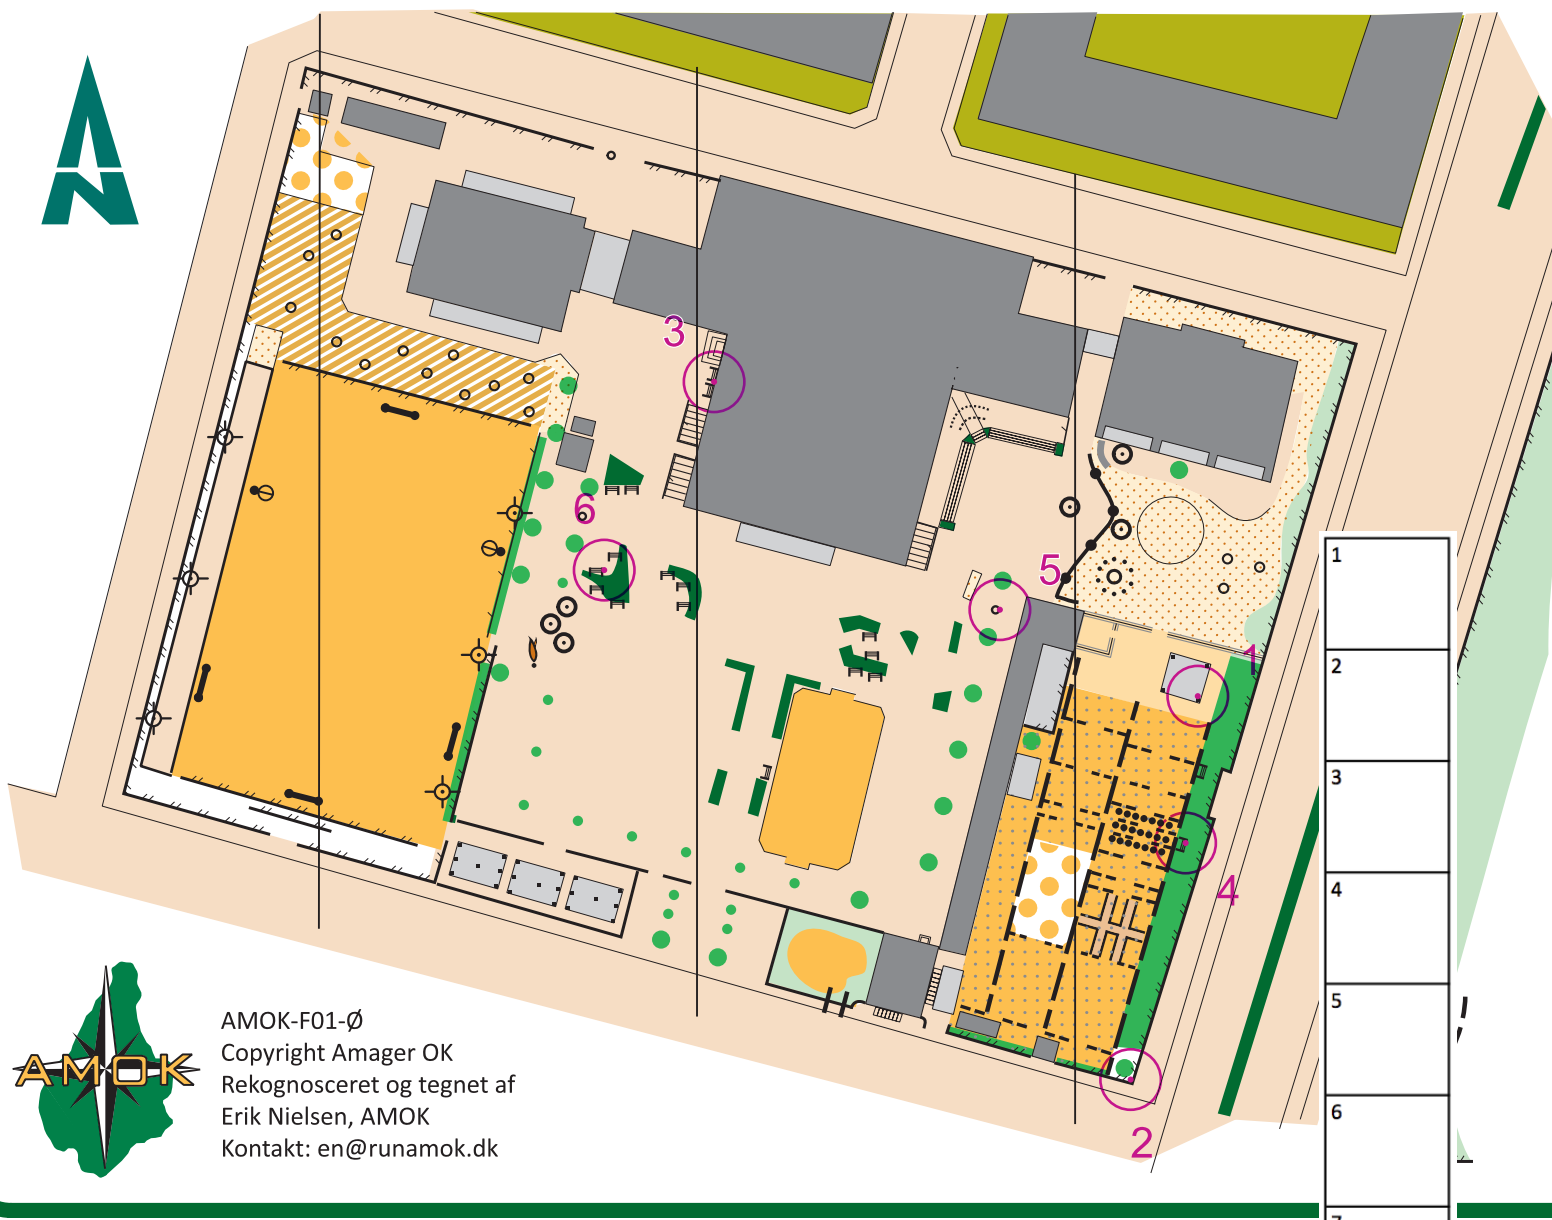

Lindevangskolen

Lindevangskolen 1. Geometriske figurer - Elev

1:1.000

1 cm = 10 m

Signaturforklaring

- Sti
- - - Smal, utydelig sti
- //// Højt hegn, ikke passerbart
- Lavt hegn, passerbart
- ▤ Trappe
- ☼ Lysmast
- ✦ Tårn
- 🚩 Flagstang
- Stolpe
- ⊙ Skulptur
- Legeredskab
- ▭ Bænk
- ⚽ Fodboldmål
- ⊕ Basketball kurv
- Sten
- Lille sten
- Stort træ
- Lille træ, busk
- 🌿 Hæk
- 🟡 Boldbane
- 🟡 Græs
- 🟡 Græs med spredte træer
- 🟡 Sand, jord
- 🟡 Kunststofbelægning
- 🟡 Skolehave
- 🟡 Asfalt, fliser
- 🟡 Skov
- 🟡 Bebyggelse
- 🟡 Bygning, lukket
- 🟡 Bygning, åben

AMOK-F01-Ø
Copyright Amager OK
Rekognosceret og tegnet af
Erik Nielsen, AMOK
Kontakt: en@runamok.dk

Dansk
Orienterings-Forbund