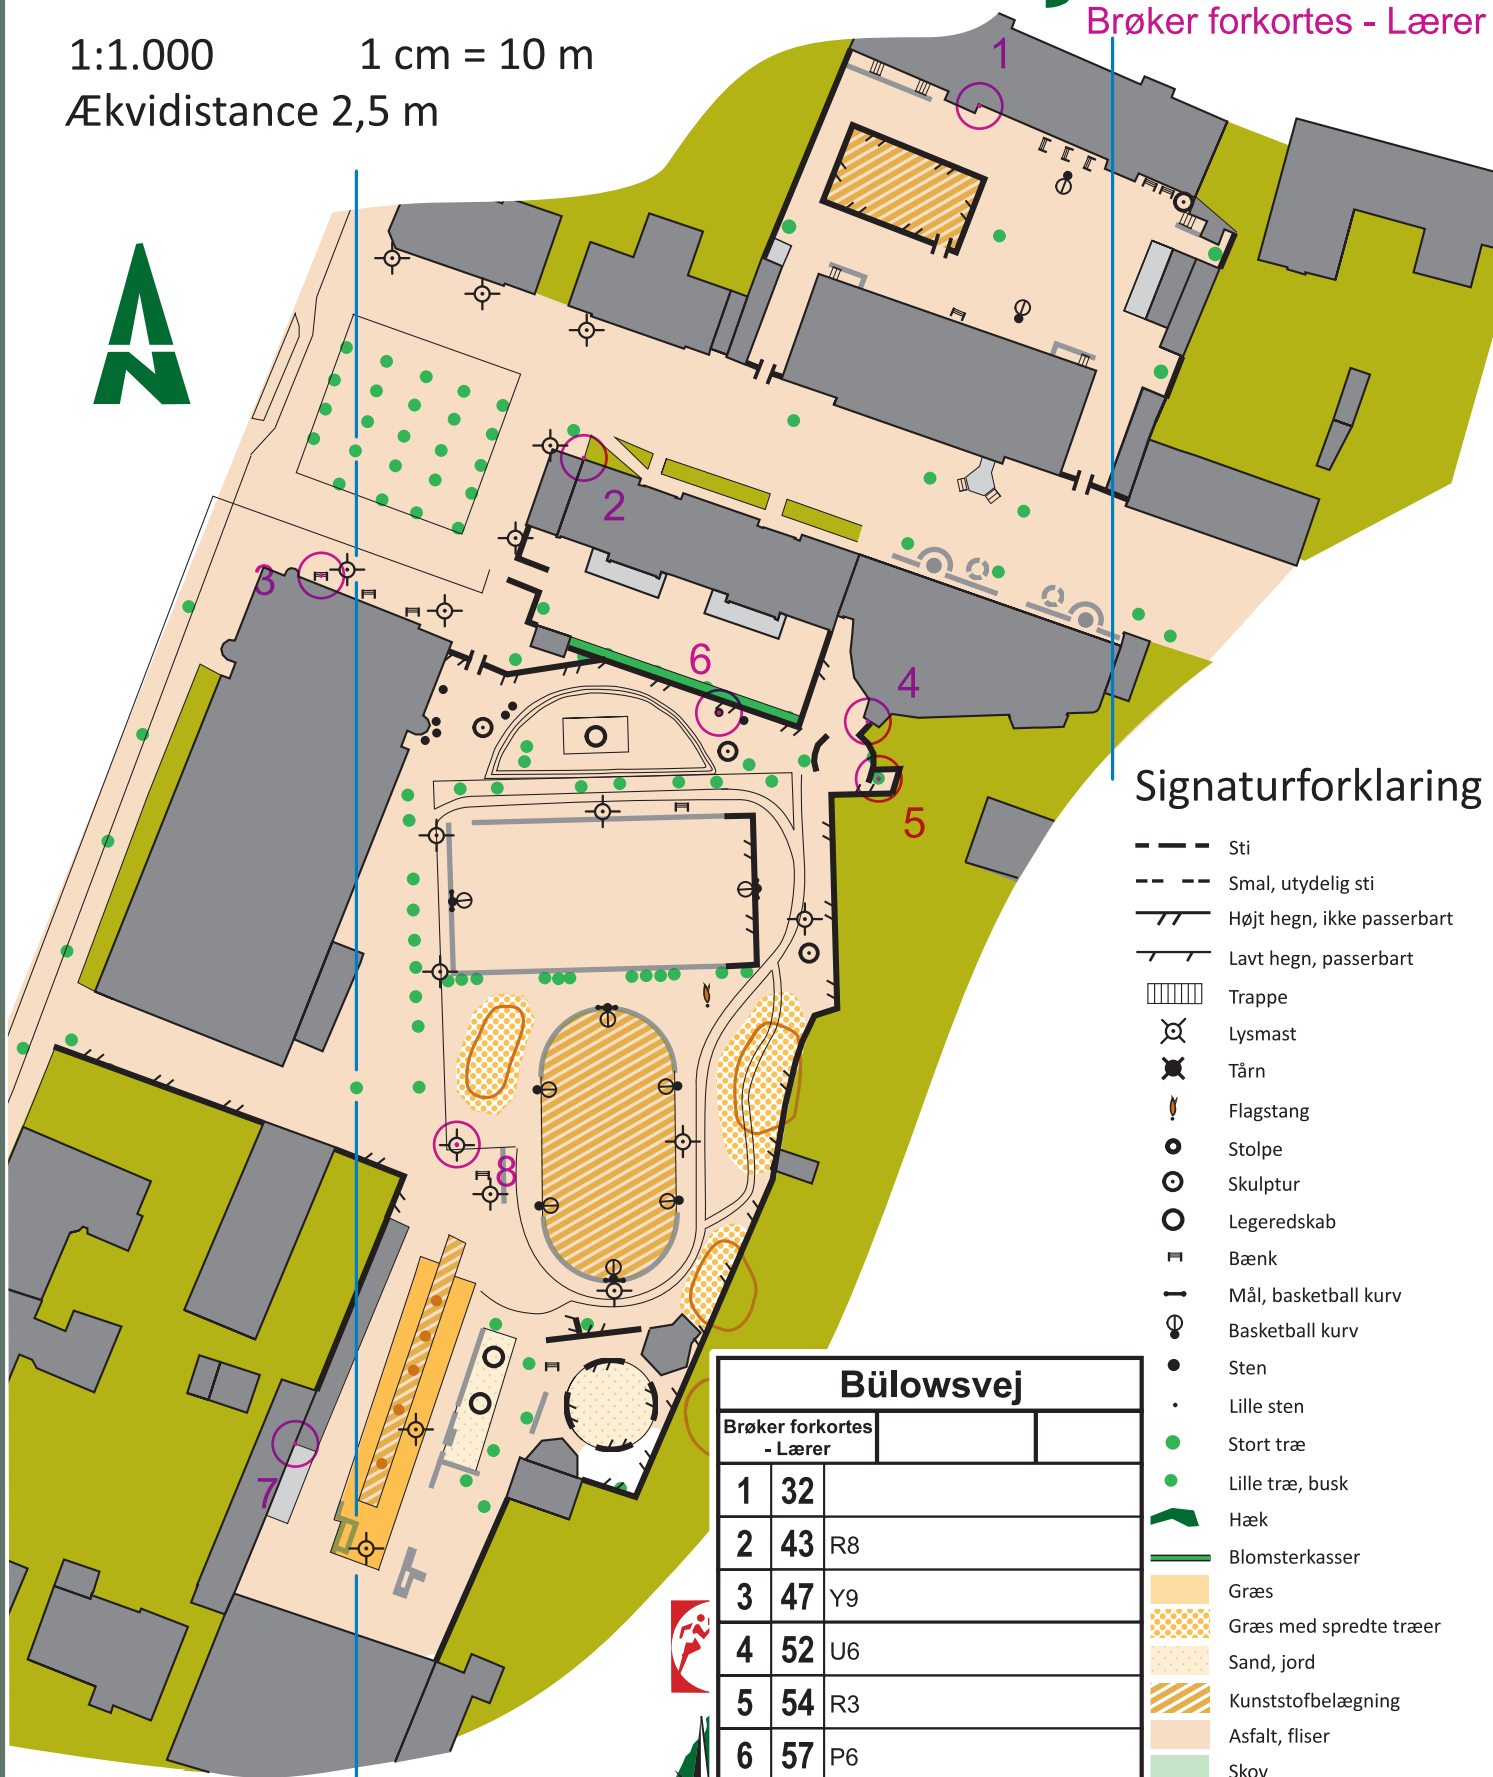

# Skolen ved Bülowvej

Bülowvej

Brøker forkortes - Lærer

1:1.000

1 cm = 10 m

Ækvidistance 2,5 m

## Signaturforklaring

- Sti
- Smal, utydelig sti
- Højt hegn, ikke passerbart
- Lavt hegn, passerbart
- Trappe
- Lysmast
- Tårn
- Flagstang
- Stolpe
- Skulptur
- Legeredskab
- Bænk
- Mål, basketball kurv
- Basketball kurv
- Sten
- Lille sten
- Stort træ
- Lille træ, busk
- Hæk
- Blomsterkasser
- Græs
- Græs med spredte træer
- Sand, jord
- Kunststofbelægning
- Asfalt, fliser
- Skov
- Bebyggelse
- Bygning, lukket
- Bygning, åben

## Bülowvej

Brøker forkortes - Lærer		
1	32	
2	43	R8
3	47	Y9
4	52	U6
5	54	R3
6	57	P6
7	71	Z5
8	76	Y4