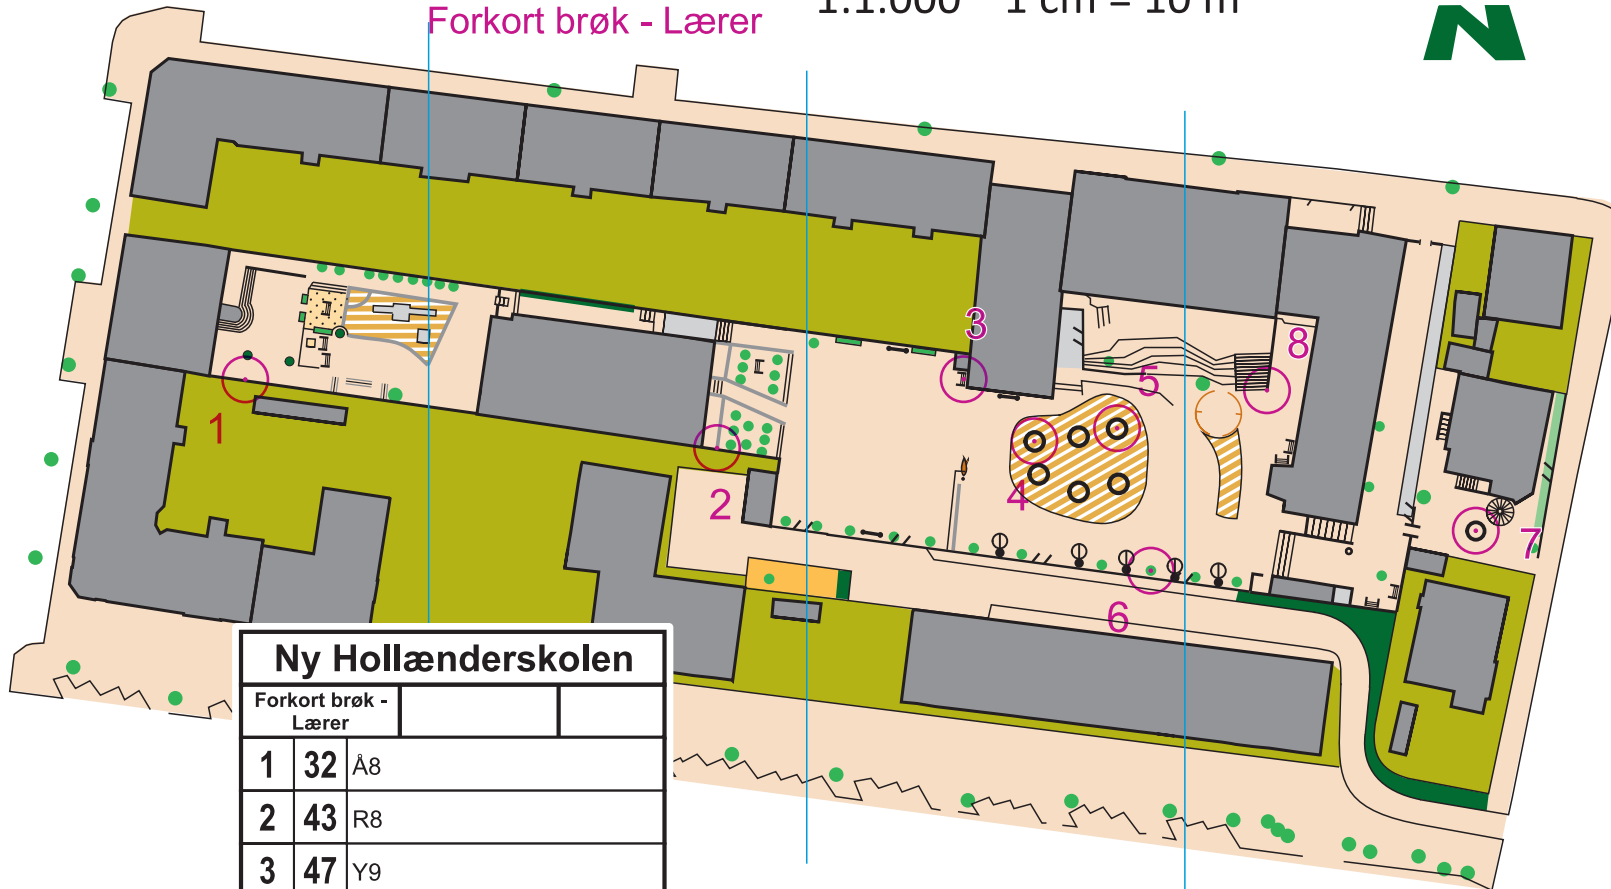

Ny Hollænderskolen

Ny Hollænderskolen
Forkort brøk - Lærer

1:1.000 1 cm = 10 m

Signaturforklaring

- Højdekurve
- Sti
- Smal, utydelig sti
- Højt hegn, ikke passerbart
- Lavt hegn, passerbart
- Trappe
- Lysmast
- Tårn
- Flagstang
- Stolpe
- Skulptur
- Legeredskab
- Bænk
- Mål, basketball kurv
- Basketball kurv
- Sten
- Lille sten
- Stort træ
- Lille træ, busk
- Hæk
- Blomsterkasser
- Græs
- Græs med spredte træer
- Sand, jord
- Kunststofbelægning
- Asfalt, fliser
- Skov
- Bebyggelse
- Bygning, lukket
- Bygning, åben

Ny Hollænderskolen		
Forkort brøk - Lærer		
1	32	Å8
2	43	R8
3	47	Y9
4	52	U6
5	54	R3
6	57	P6
7	71	Z5
8	76	Y4

Dansk
Orienterings-Forbund