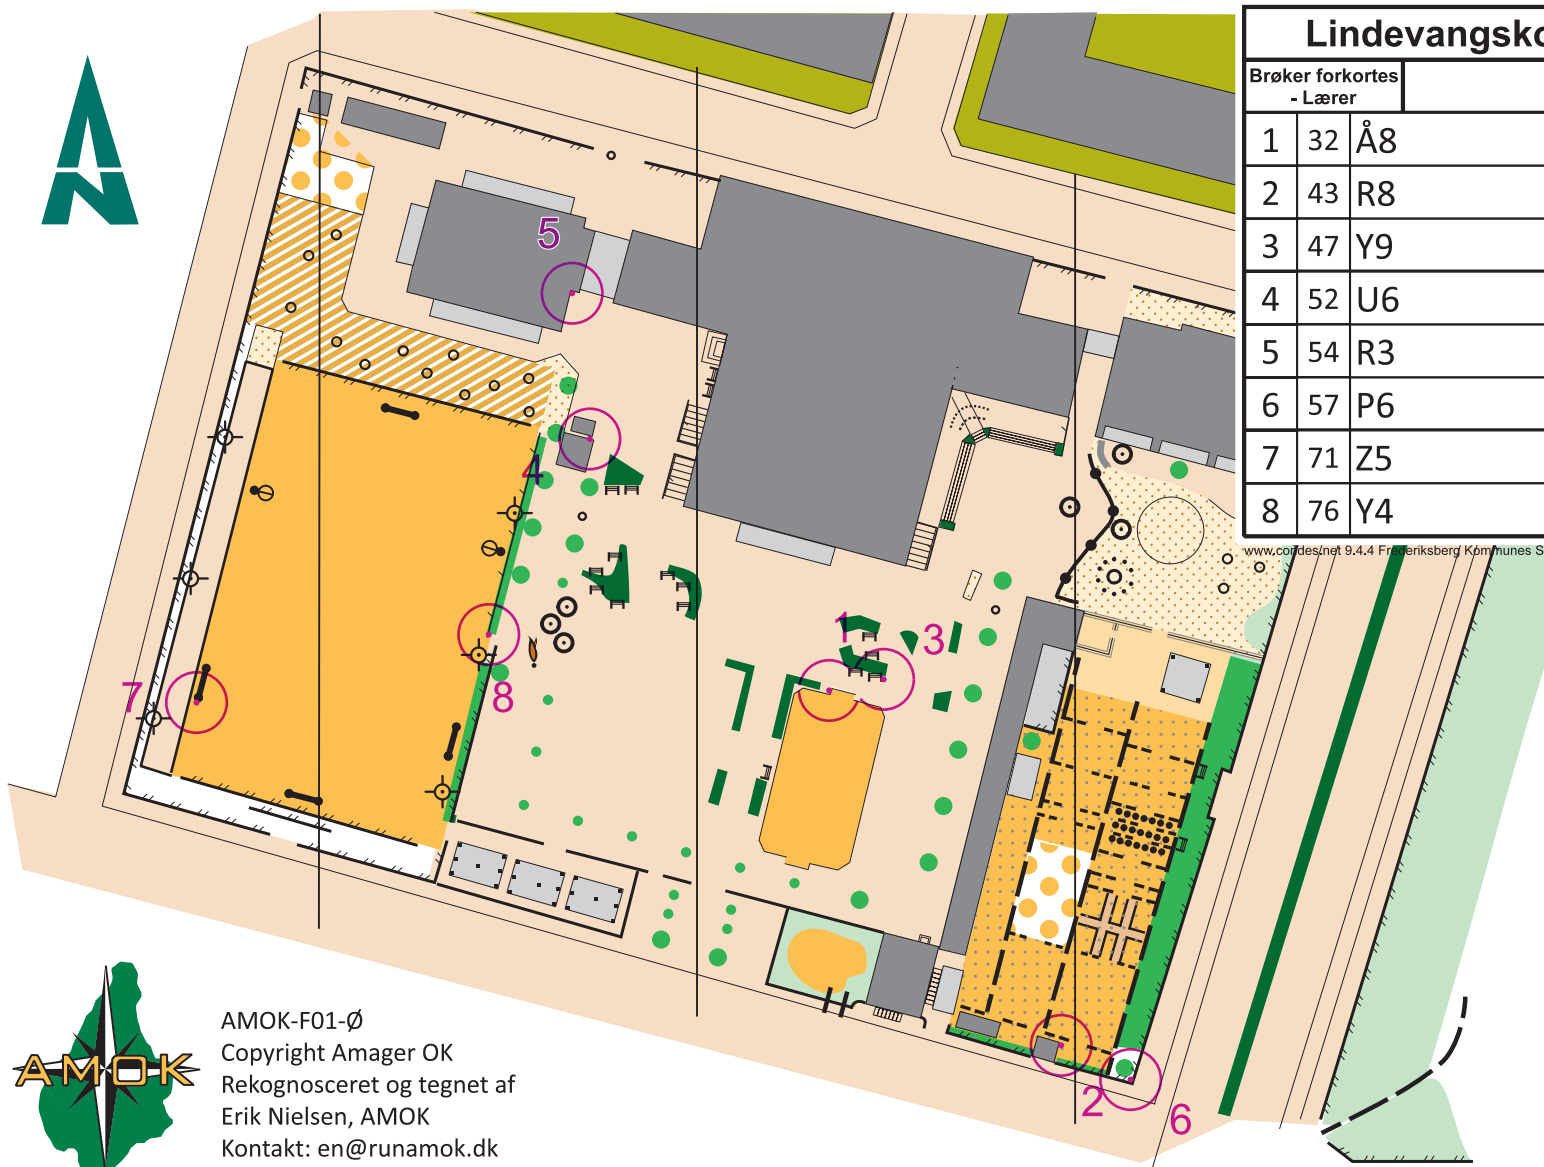

Lindevangskolen

1:1.000

1 cm = 10 m

Lindevangskolen
Brøker forkortes - Lærer

Signaturforklaring

- Sti
- - - Smal, utydelig sti
- //// Højt hegn, ikke passerbart
- Lavt hegn, passerbart
- ▤ Trappe
- ☼ Lysmast
- ✦ Tårn
- 🚩 Flagstang
- Stolpe
- ⊙ Skulptur
- Legeredskab
- ▭ Bænk
- ⚽ Fodboldmål
- ⊕ Basketball kurv
- Sten
- Lille sten
- Stort træ
- Lille træ, busk
- 🌿 Hæk
- 🟡 Boldbane
- 🟡 Græs
- 🟡 Græs med spredte træer
- 🟡 Sand, jord
- 🟡 Kunststofbelægning
- 🟡 Skolehave
- 🟡 Asfalt, fliser
- 🟡 Skov
- 🟡 Bebyggelse
- 🟡 Bygning, lukket
- 🟡 Bygning, åben

Lindevangskolen		
Brøker forkortes		
- Lærer		
1	32	Å8
2	43	R8
3	47	Y9
4	52	U6
5	54	R3
6	57	P6
7	71	Z5
8	76	Y4

AMOK-F01-Ø
Copyright Amager OK
Rekognosceret og tegnet af
Erik Nielsen, AMOK
Kontakt: en@runamok.dk