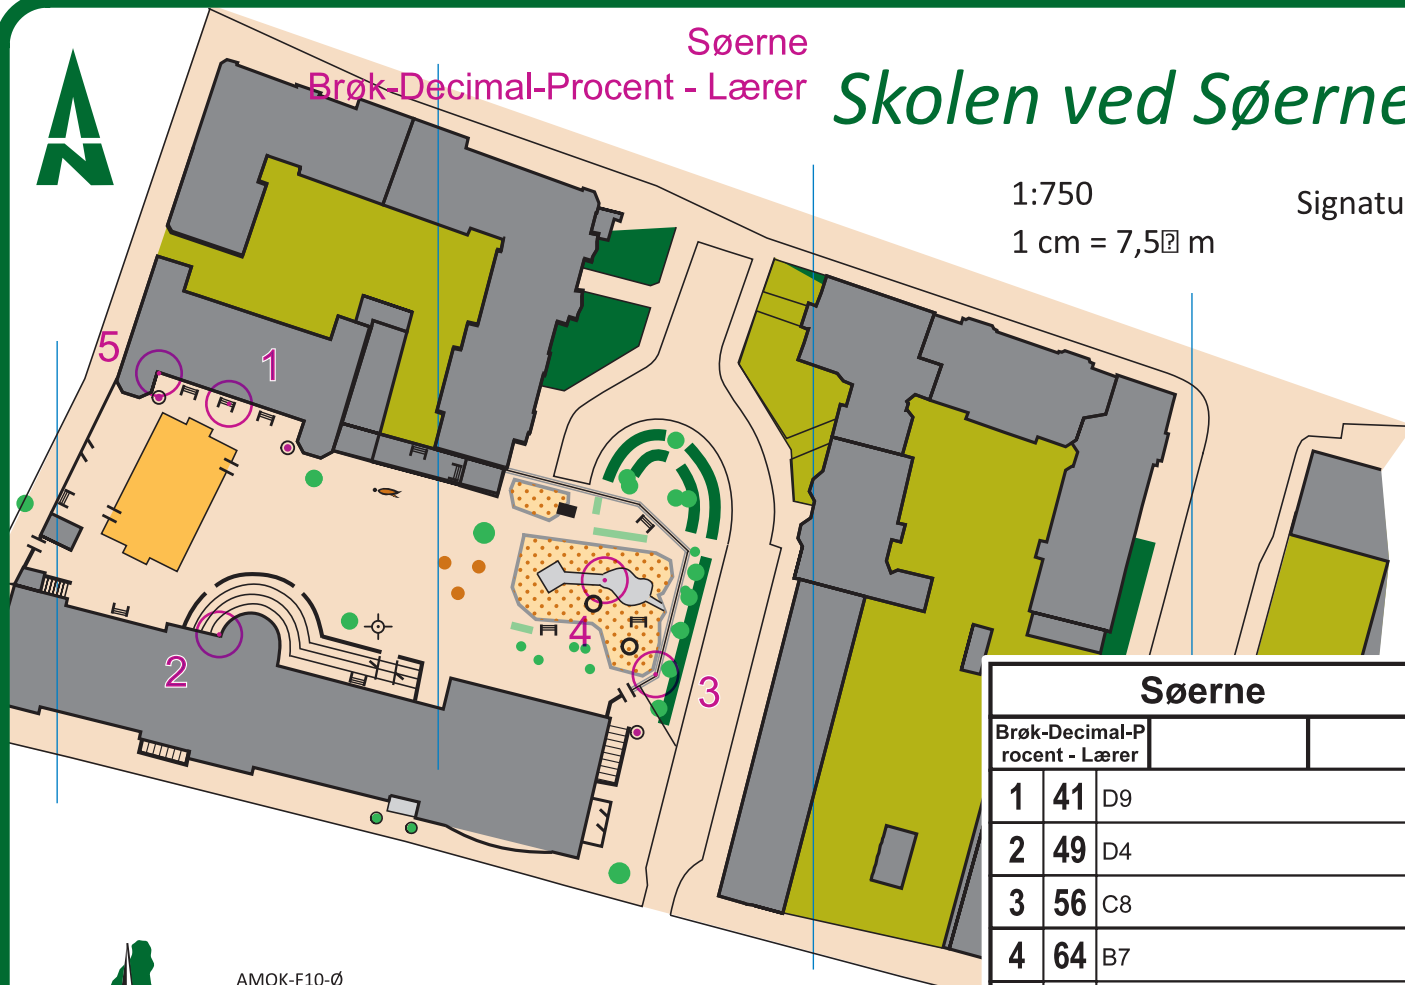

Søerne
Brøk-Decimal-Procent - Lærer

Skolen ved Søerne - syd

1:750

1 cm = 7,5 m

Signaturforklaring

- Lille høj
- Højt hegn
- Lavt hegn
- Trappe
- Lysmast
- Tårn
- Flagstang
- Stolpe
- Affaldsstativ
- Legeredskab
- Bænk
- Basketball kurv
- Sten
- Træ
- Hæk
- Blomsterkasser
- Græs
- Sand, jord
- Asfalt, fliser
- Bebyggelse
- Bygning, lukket
- Bygning, åben

Søerne

Brøk-Decimal-P	rocent - Lærer	
1	41	D9
2	49	D4
3	56	C8
4	64	B7
5	61	E10

www.condes.net 9.3.6 Frederiksberg Kommunes Skoler
Skolen ved Søerne - S

AMOK-F10-Ø
Copyright Amager OK
Rekognoscering: Jan Bartnik
Rentegning: Erik Nielsen
Kontakt: en@runamok.dk