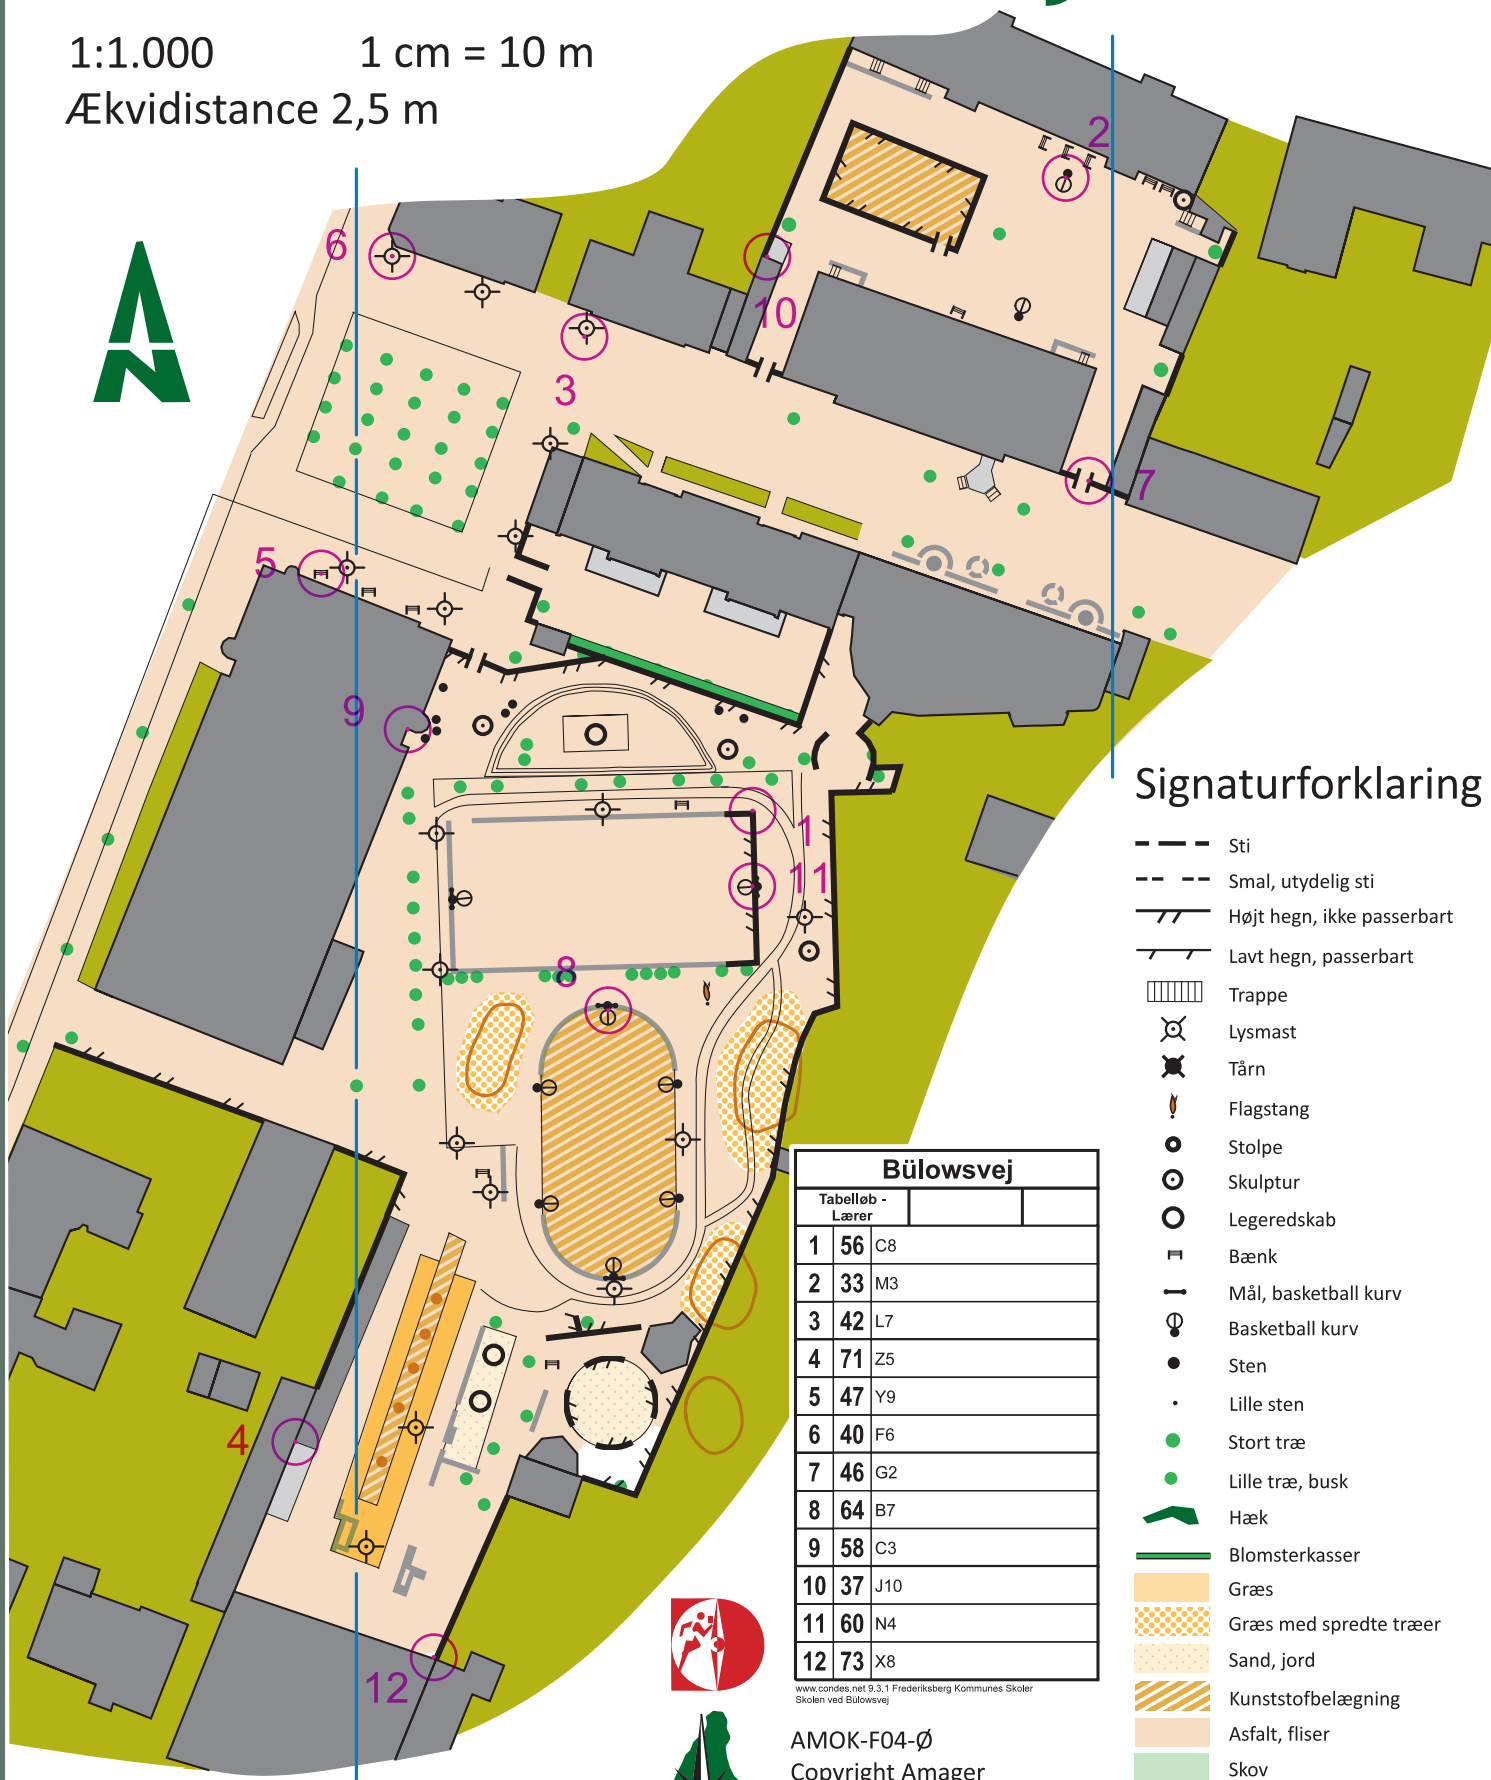

Skolen ved Bülowvej

Bülowvej
Tabelløb - Lærer

1:1.000   1 cm = 10 m
Ækvidistance 2,5 m

Signaturforklaring

- Sti
- Smal, utydelig sti
- Højt hegn, ikke passerbart
- Lavt hegn, passerbart
- Trappe
- Lysmast
- Tårn
- Flagstang
- Stolpe
- Skulptur
- Legeredskab
- Bænk
- Mål, basketball kurv
- Basketball kurv
- Sten
- Lille sten
- Stort træ
- Lille træ, busk
- Hæk
- Blomsterkasser
- Græs
- Græs med spredte træer
- Sand, jord
- Kunststofbelægning
- Asfalt, fliser
- Skov
- Bebyggelse
- Bygning, lukket
- Bygning, åben

Bülowvej		
Tabelløb - Lærer		
1	56	C8
2	33	M3
3	42	L7
4	71	Z5
5	47	Y9
6	40	F6
7	46	G2
8	64	B7
9	58	C3
10	37	J10
11	60	N4
12	73	X8

AMOK-F04-Ø
Copyright Amager
Rekognosceret og tegnet af
Jette Viborg, AMOK
Kontakt: en@runamok.dk