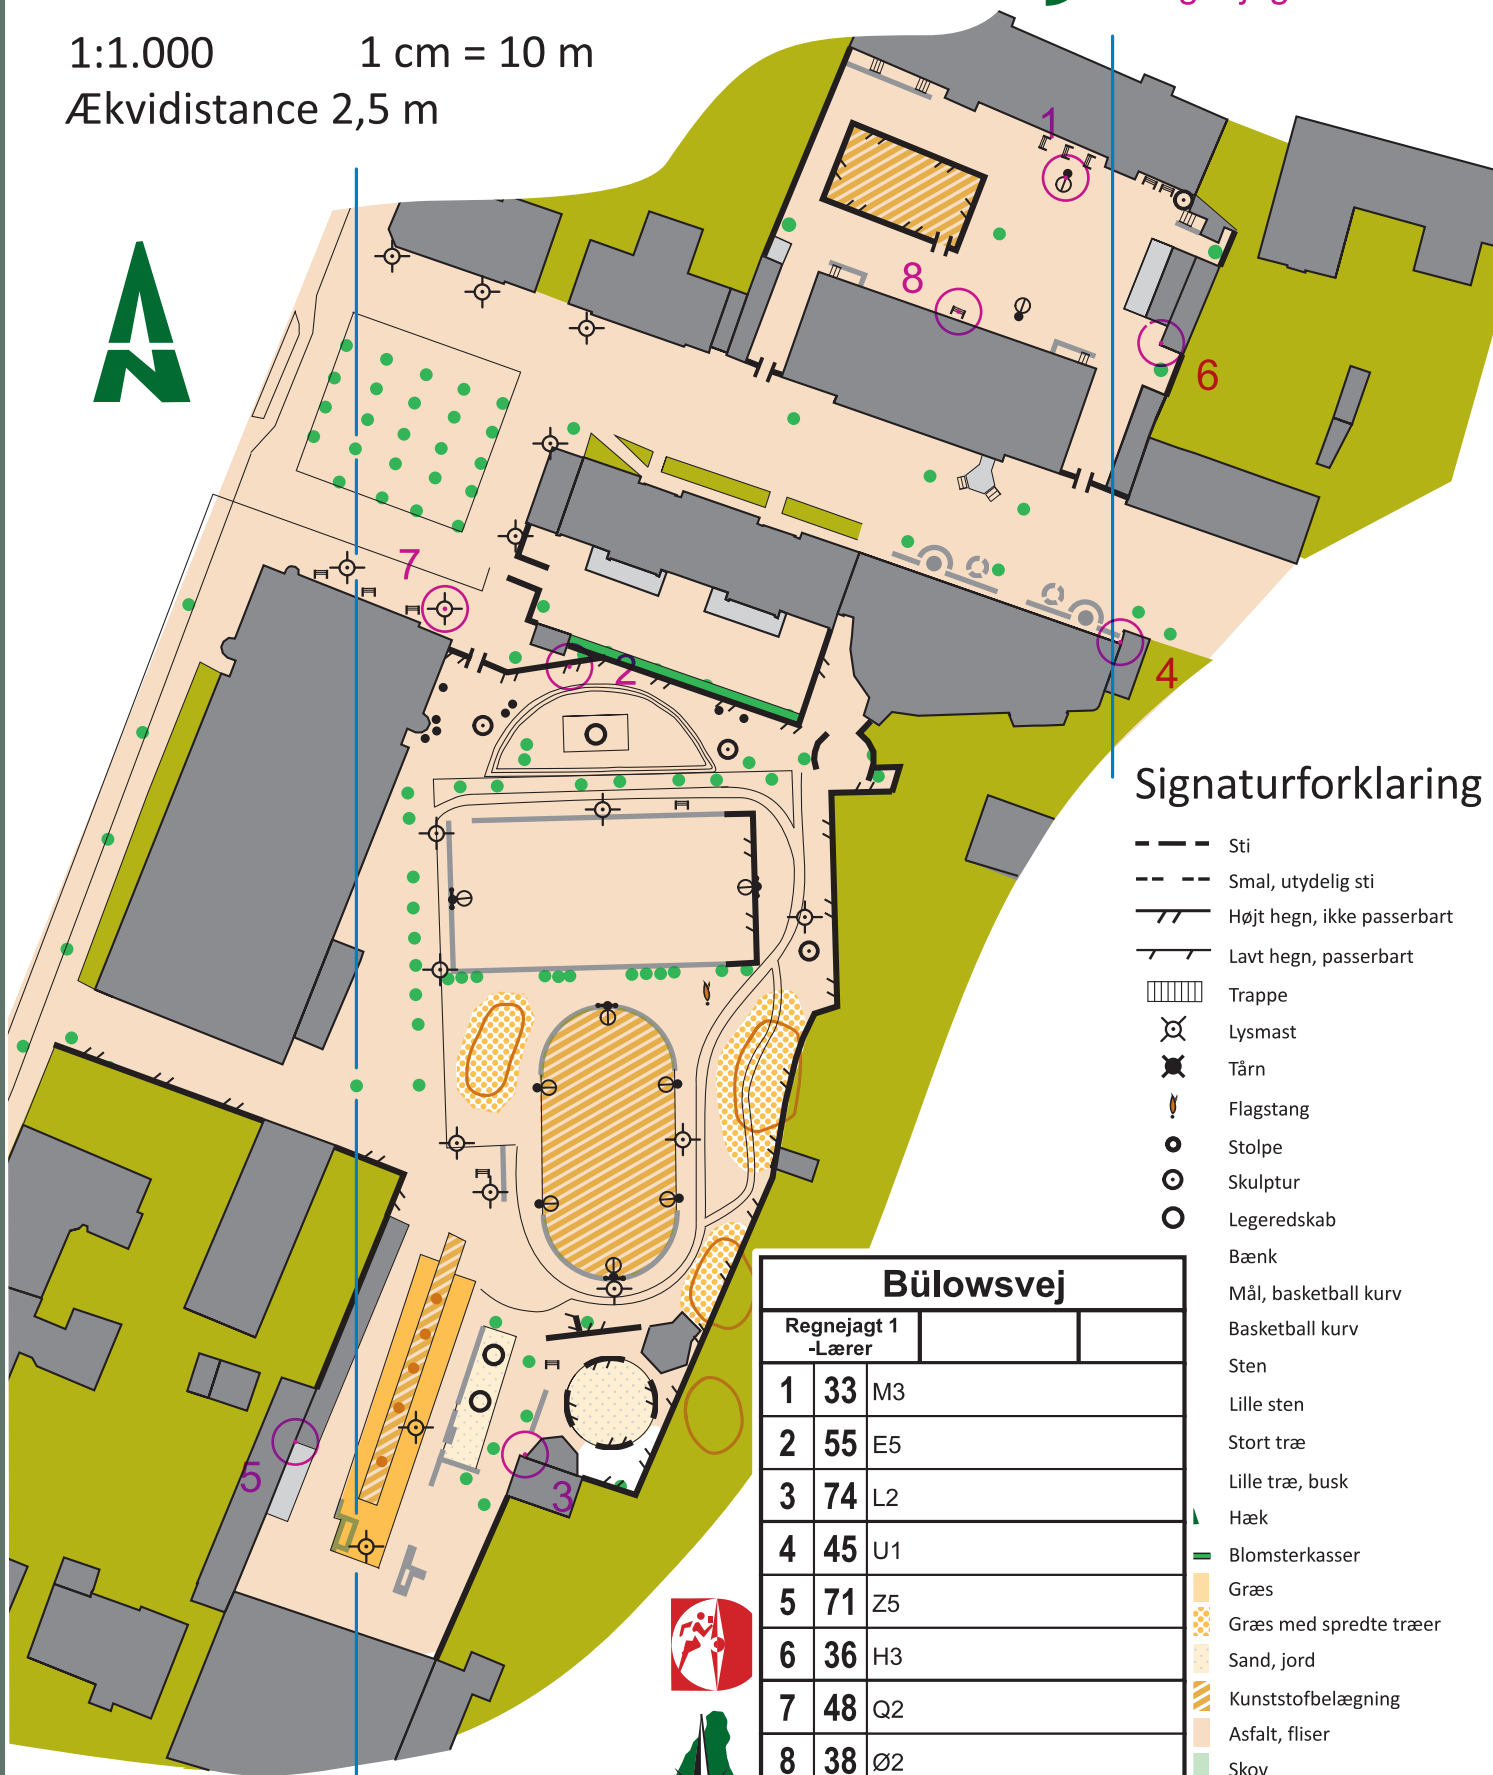

# Skolen ved Bülowvej

Bülowvej  
Regnejagt 1 -Lærer

1:1.000      1 cm = 10 m  
Ækvidistance 2,5 m

## Signaturforklaring

- Sti
- Smal, utydelig sti
- Højt hegn, ikke passerbart
- Lavt hegn, passerbart
- Trappe
- Lysmast
- Tårn
- Flagstang
- Stolpe
- Skulptur
- Legeredskab

- Bænk
- Mål, basketball kurv
- Basketball kurv
- Sten
- Lille sten
- Stort træ
- Lille træ, busk
- Hæk
- Blomsterkasser
- Græs
- Græs med spredte træer
- Sand, jord
- Kunststofbelægning
- Asfalt, fliser
- Skov
- Bebyggelse
- Bygning, lukket
- Bygning, åben

Bülowvej		
Regnejagt 1 -Lærer		
1	33	M3
2	55	E5
3	74	L2
4	45	U1
5	71	Z5
6	36	H3
7	48	Q2
8	38	Ø2

www.runamok.dk  
 Rekonstrueret og tegnet af  
 Jette Viborg, AMOK  
 Kontakt: en@runamok.dk