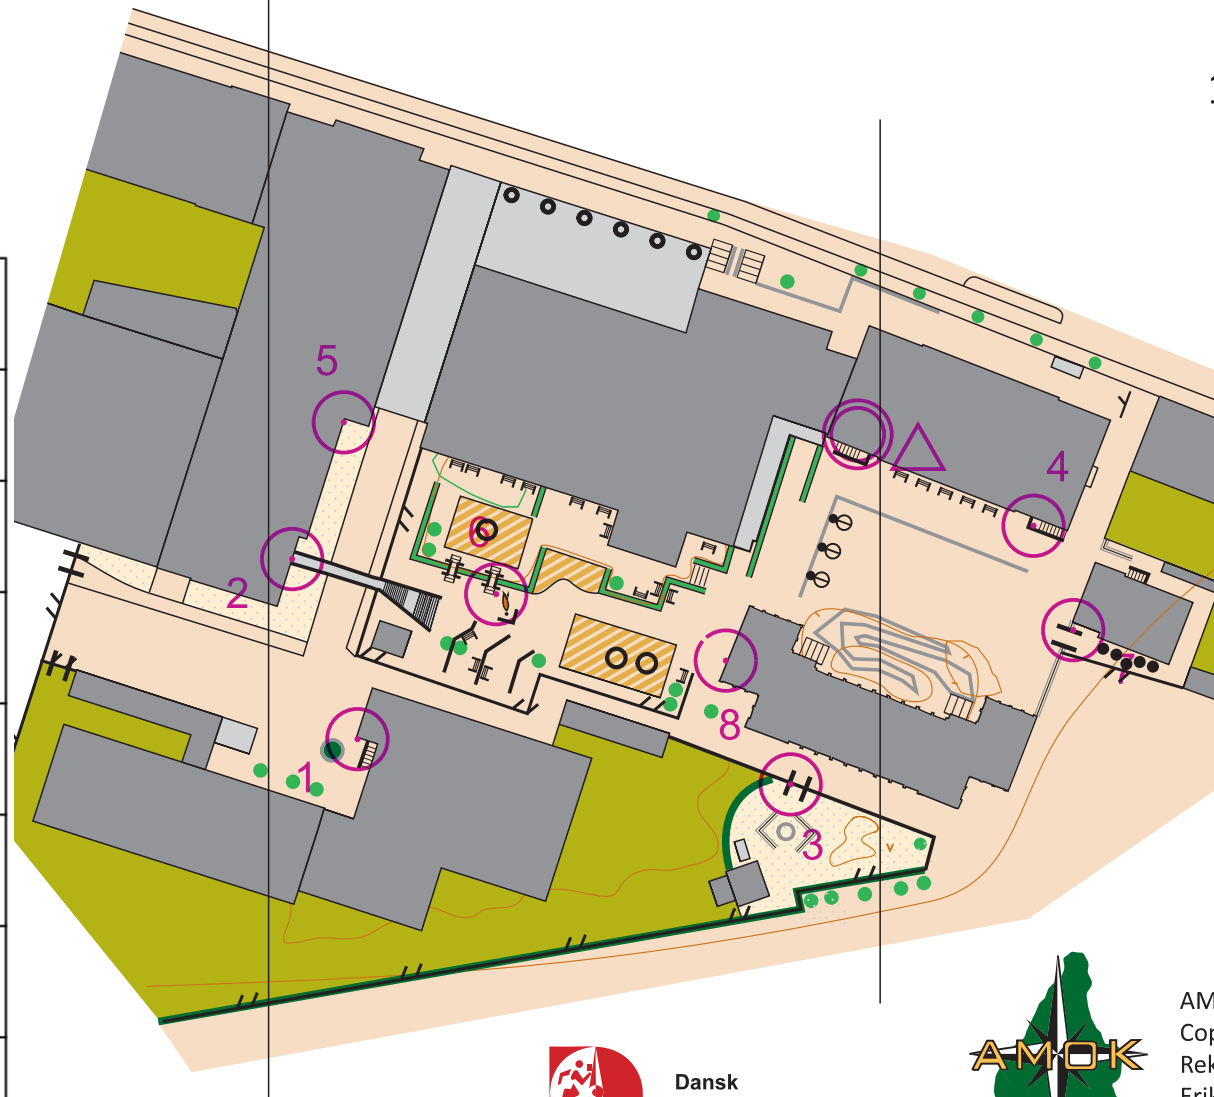

Nyelandsvej
Regnejagt 1 - Elev

Skolen på Nyelandsvej

1:1.000

1 cm = 10 m

Signaturforklaring

- Sti
- - - Smal, utydelig sti
- /// Højt hegn, ikke passerbart
- / — Lavt hegn, passerbart
- ▤ Trappe
- ☉ Lysmast
- ☼ Tårn
- 🚩 Flagstang
- Stolpe
- Skulptur
- Legeredskab
- ┌ Bænk
- └ Mål, basketball kurv
- ⦿ Basketball kurv
- Sten
- Lille sten
- Stort træ
- Lille træ, busk
- 🌿 Hæk
- 🌸 Blomsterkasser
- 🌱 Græs
- 🌳 Græs med spredte træer
- 🏜️ Sand, jord
- 🎨 Kunststofbelægning
- 🛞 Asfalt, fliser
- 🌲 Skov
- 🏠 Bebyggelse
- 🏢 Bygning, lukket
- 🏠 Bygning, åben

1
2
3
4
5
6
7
8

Dansk
Orienterings-Forbund

AMOK-F03-Ø
Copyright Amager
Rekognosceret og tegnet af
Erik Nielsen, AMOK
Kontakt: en@runamok.dk