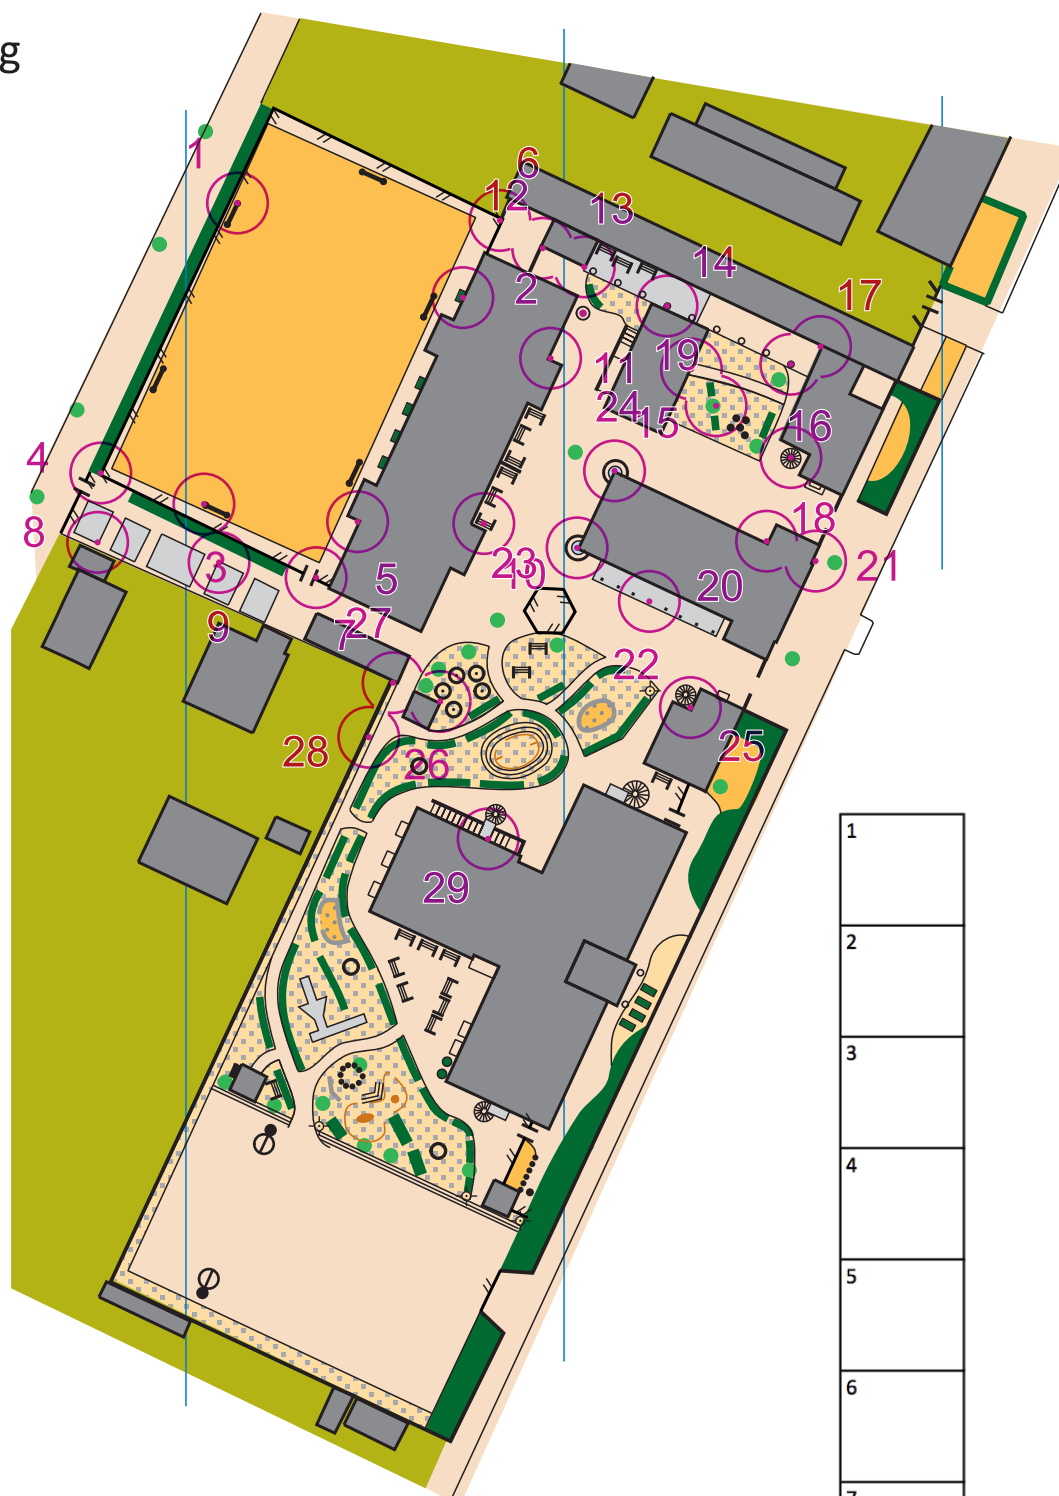

Skolen ved Duevej

1:1.000

1 cm = 10 m

Duevej
Plus og minus 1 - Elev

Signaturforklaring

- Højdekurve
- Sti
- Smal, utydelig sti
- Højt hegn, ikke passerbart
- Lavt hegn, passerbart
- Trappe
- Lysmast
- Tårn
- Flagstang
- Stolpe
- Skulptur
- Legeredskab
- Bænk
- Affaldsbeholder
- Fodboldmål
- Basketball kurv
- Sten
- Lille sten
- Stort træ
- Lille træ, busk
- Hæk
- Blomsterkasser
- Græs
- Græs med spredte træer
- Grus
- Sand
- Kunststofbelægning
- Asfalt, fliser
- Skov
- Bebyggelse
- Bygning, lukket
- Bygning, åben

1
2
3
4
5
6
7
8

AMOK-F06-Ø
Copyright Amager OK
Rekognosceret og tegnet af
Erik Nielsen, AMOK
Kontakt: en@runamok.dk

Dansk
Orienterings-Forbund