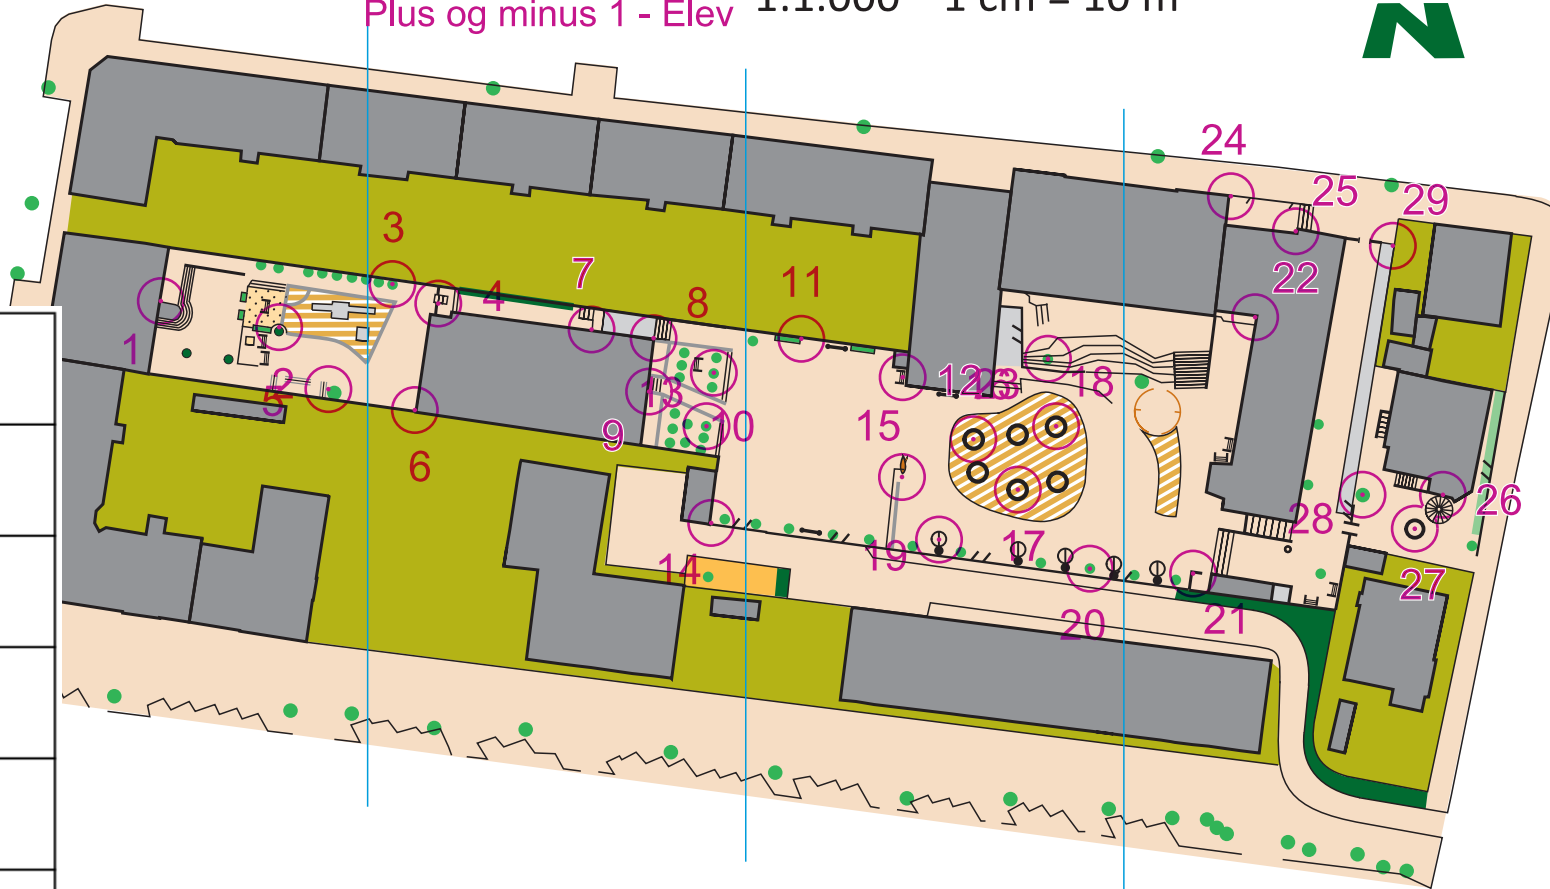

Ny Hollænderskolen

Ny Hollænderskolen
Plus og minus 1 - Elev 1:1.000 1 cm = 10 m

Signaturforklaring

- Højdekurve
- Sti
- Smal, utydelig sti
- Højt hegn, ikke passerbart
- Lavt hegn, passerbart
- Trappe
- Lysmast
- Tårn
- Flagstang
- Stolpe
- Skulptur
- Legeredskab
- Bænk
- Mål, basketball kurv
- Basketball kurv
- Sten
- Lille sten
- Stort træ
- Lille træ, busk
- Hæk
- Blomsterkasser
- Græs
- Græs med spredte træer
- Sand, jord
- Kunststofbelægning
- Asfalt, fliser
- Skov
- Bebyggelse
- Bygning, lukket
- Bygning, åben

- 1
- 2
- 3
- 4
- 5
- 6
- 7
- 8

AMOK-F09-Ø
© Copyright Amager OK
Rekognoscering: Jette Viborg, AMOK
Rentegning: Erik Nielsen, AMOK
Kontakt: en@runamok.dk

Dansk
Orienterings-Forbund