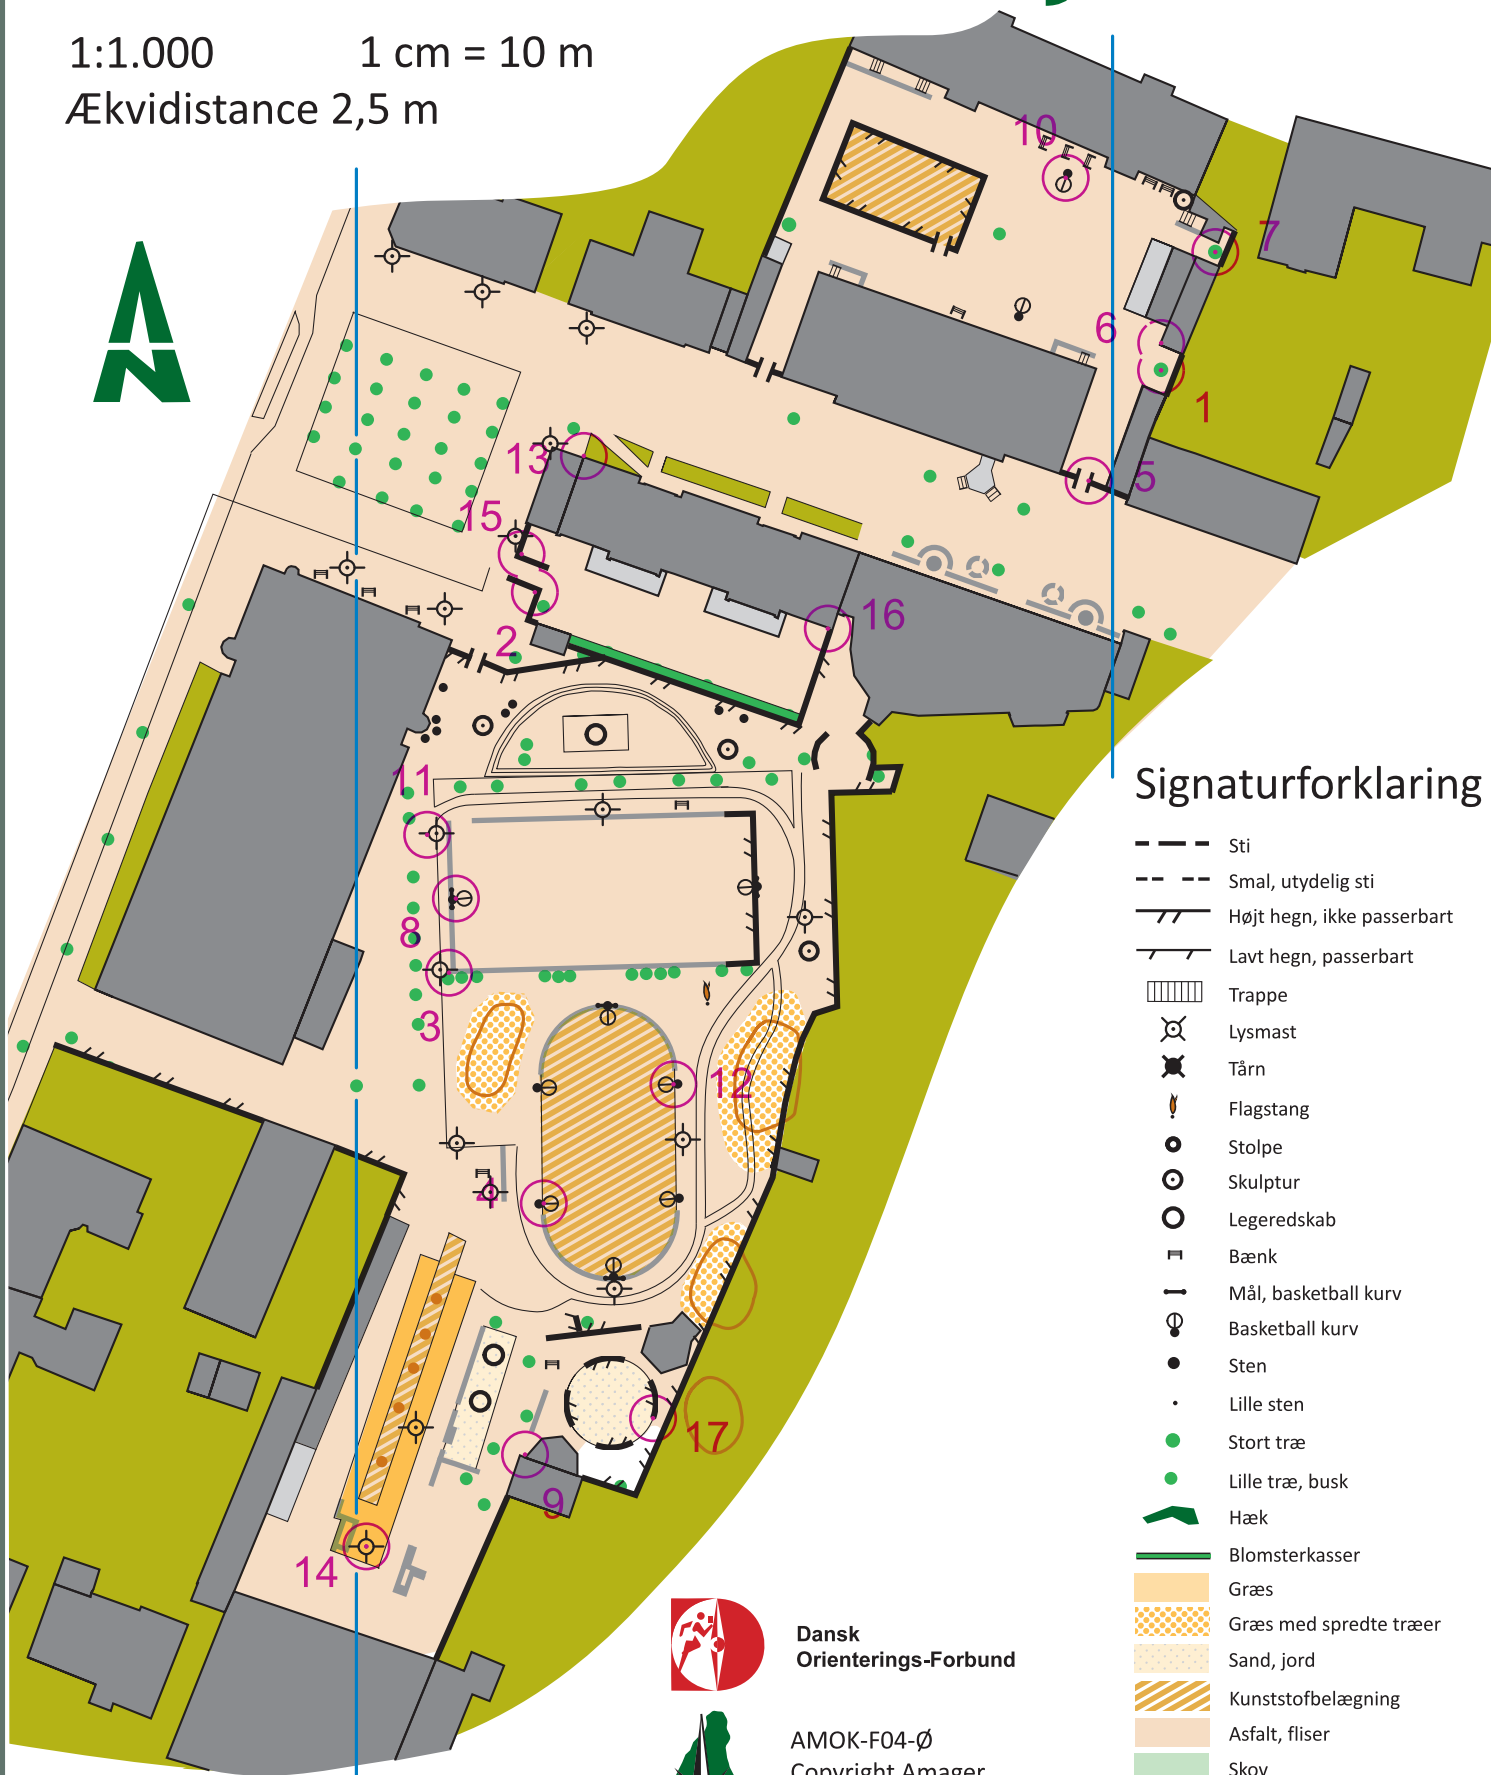

# Skolen ved Bülowvej

Bülowvej  
Allitterationer - Elev

1:1.000

1 cm = 10 m

Ækvidistance 2,5 m

## Signaturforklaring

- Sti
- Smal, utydelig sti
- Højt hegn, ikke passerbart
- Lavt hegn, passerbart
- Trappe
- Lysmast
- Tårn
- Flagstang
- Stolpe
- Skulptur
- Legeredskab
- Bænk
- Mål, basketball kurv
- Basketball kurv
- Sten
- Lille sten
- Stort træ
- Lille træ, busk
- Hæk
- Blomsterkasser
- Græs
- Græs med spredte træer
- Sand, jord
- Kunststofbelægning
- Asfalt, fliser
- Skov
- Bebyggelse
- Bygning, lukket
- Bygning, åben