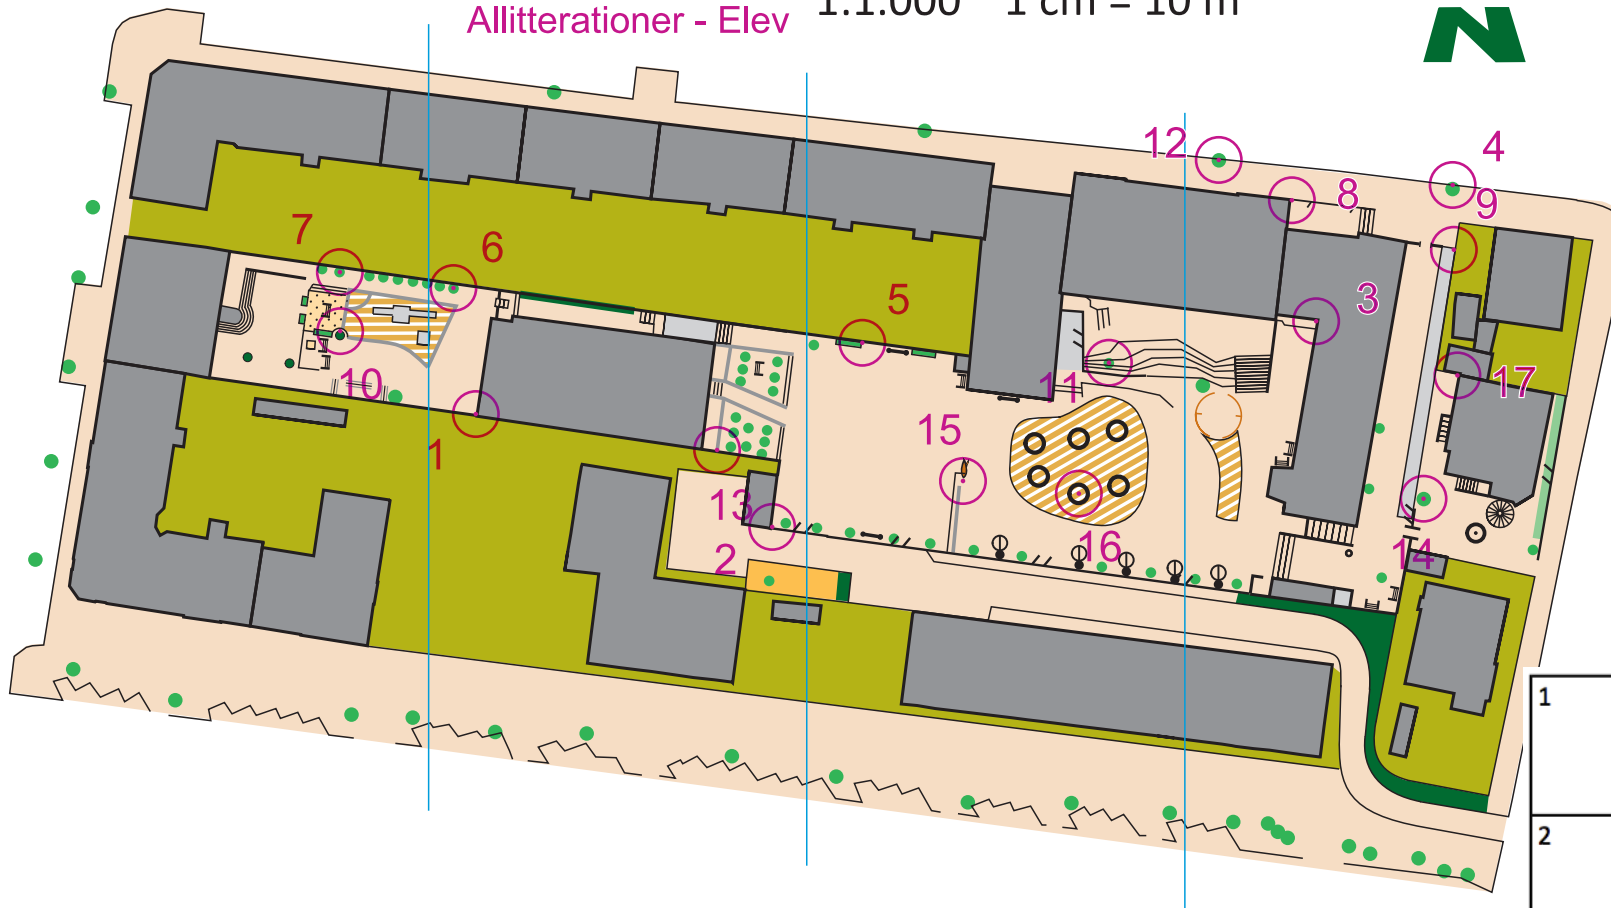

# Ny Hollænderskolen

Ny Hollænderskolen  
Allitterationer - Elev 1:1.000 1 cm = 10 m

## Signaturforklaring

- Højdekurve
- Sti
- Smal, utydelig sti
- Højt hegn, ikke passerbart
- Lavt hegn, passerbart
- Trappe
- Lysmast
- Tårn
- Flagstang
- Stolpe
- Skulptur
- Legeredskab
- Bænk
- Mål, basketball kurv
- Basketball kurv
- Sten
- Lille sten
- Stort træ
- Lille træ, busk
- Hæk
- Blomsterkasser
- Græs
- Græs med spredte træer
- Sand, jord
- Kunststofbelægning
- Asfalt, fliser
- Skov
- Bebyggelse
- Bygning, lukket
- Bygning, åben