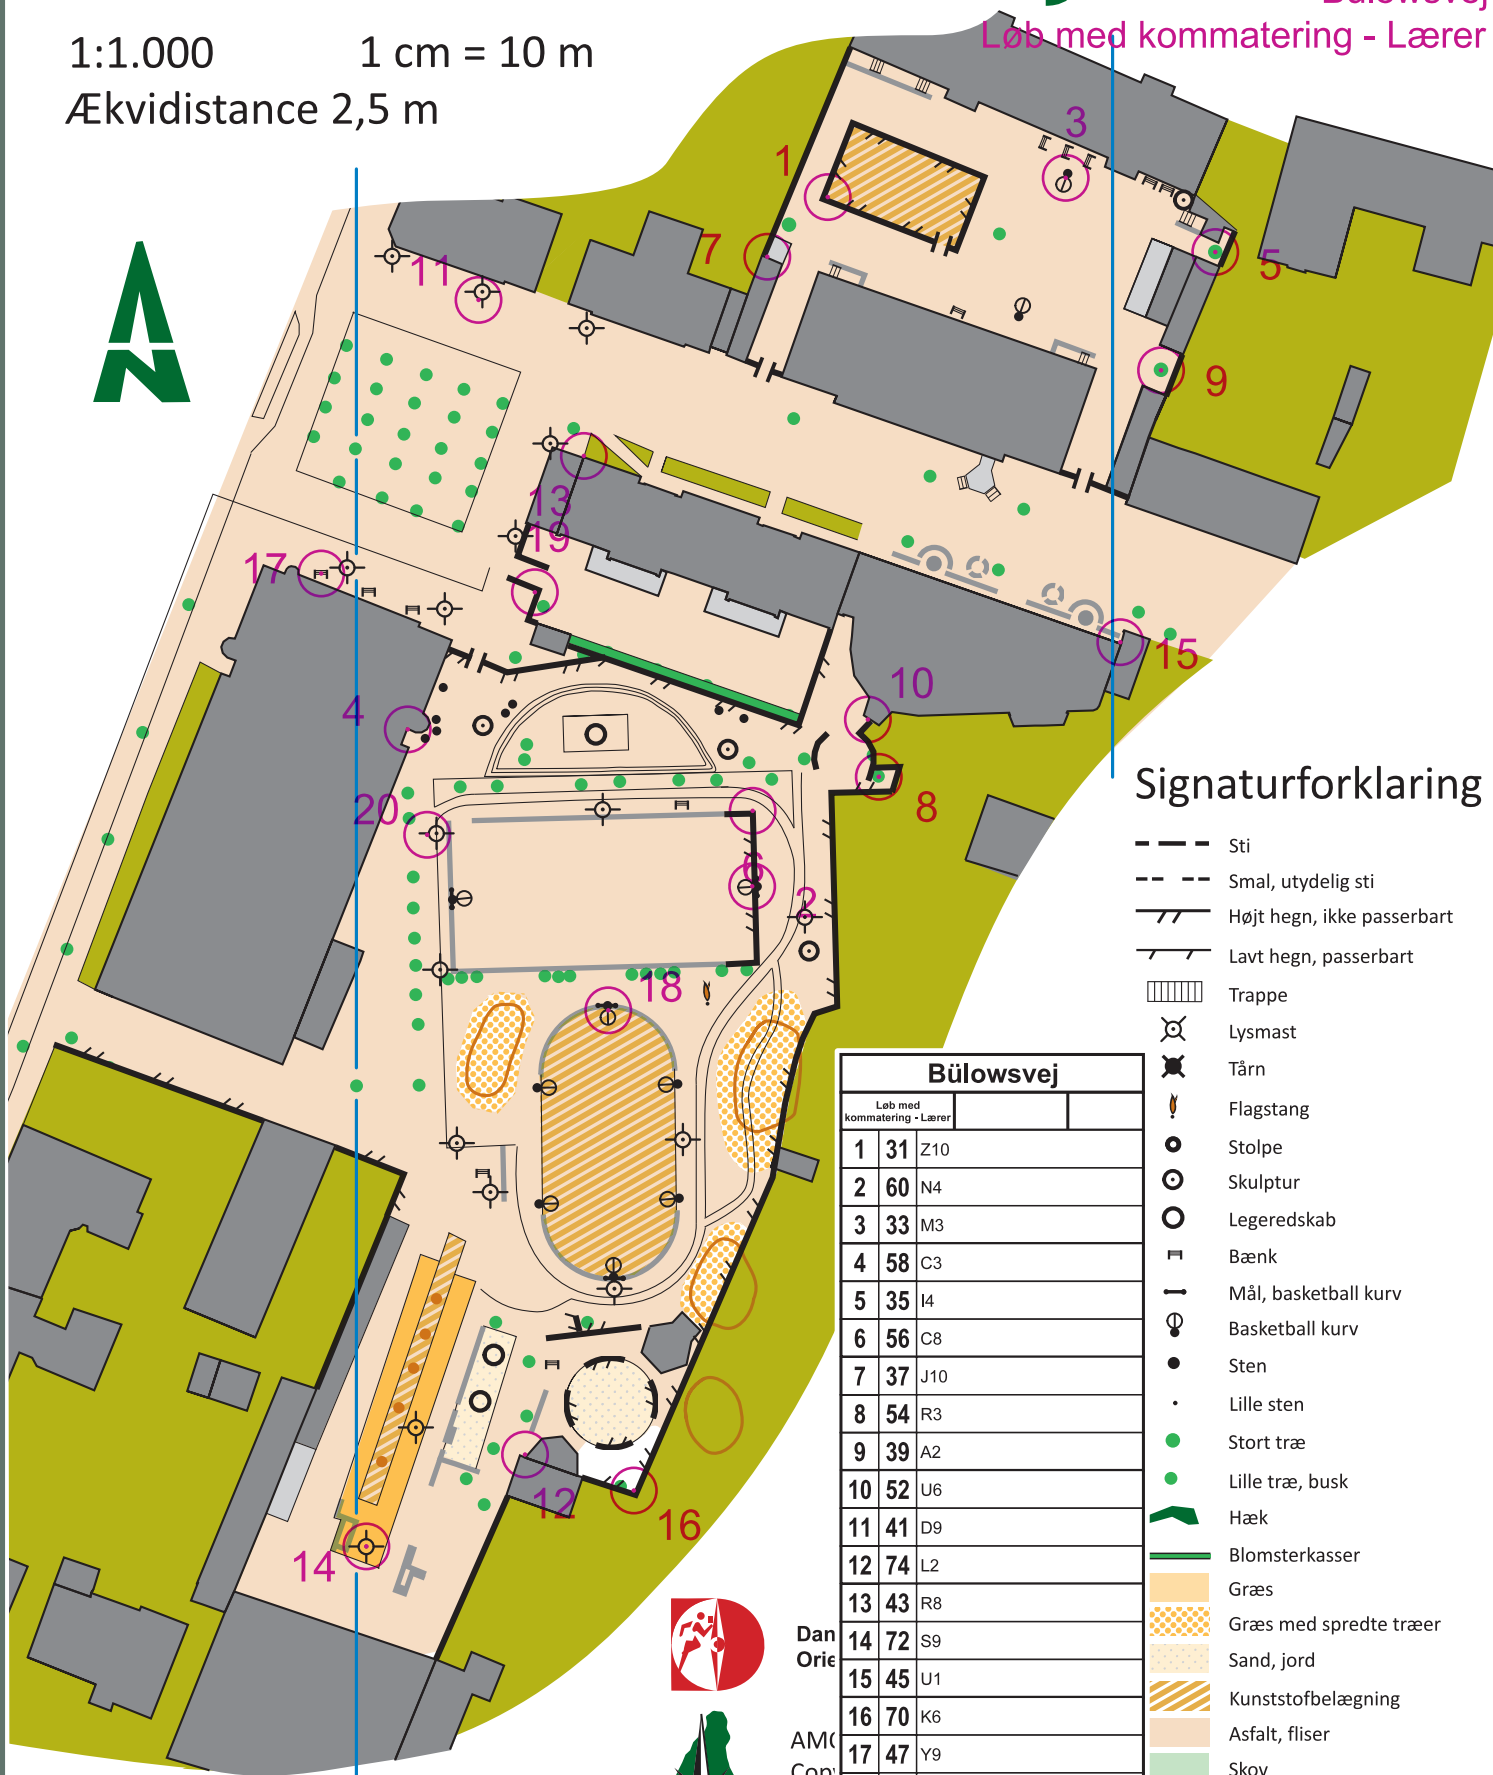

Skolen ved Bülowvej

1:1.000 1 cm = 10 m
 Ækvidistance 2,5 m

Bülowvej

Løb med kommatering - Lærer

Signaturforklaring

- Sti
- Smal, utydelig sti
- Højt hegn, ikke passerbart
- Lavt hegn, passerbart
- Trappe
- Lysmast
- Tårn
- Flagstang
- Stolpe
- Skulptur
- Legeredskab
- Bænk
- Mål, basketball kurv
- Basketball kurv
- Sten
- Lille sten
- Stort træ
- Lille træ, busk
- Hæk
- Blomsterkasser
- Græs
- Græs med spredte træer
- Sand, jord
- Kunststofbelægning
- Asfalt, fliser
- Skov
- Bebyggelse
- Bygning, lukket
- Bygning, åben

Bülowvej		
Løb med kommatering - Lærer		
1	31	Z10
2	60	N4
3	33	M3
4	58	C3
5	35	I4
6	56	C8
7	37	J10
8	54	R3
9	39	A2
10	52	U6
11	41	D9
12	74	L2
13	43	R8
14	72	S9
15	45	U1
16	70	K6
17	47	Y9
18	64	B7
19	49	D4
20	62	O5