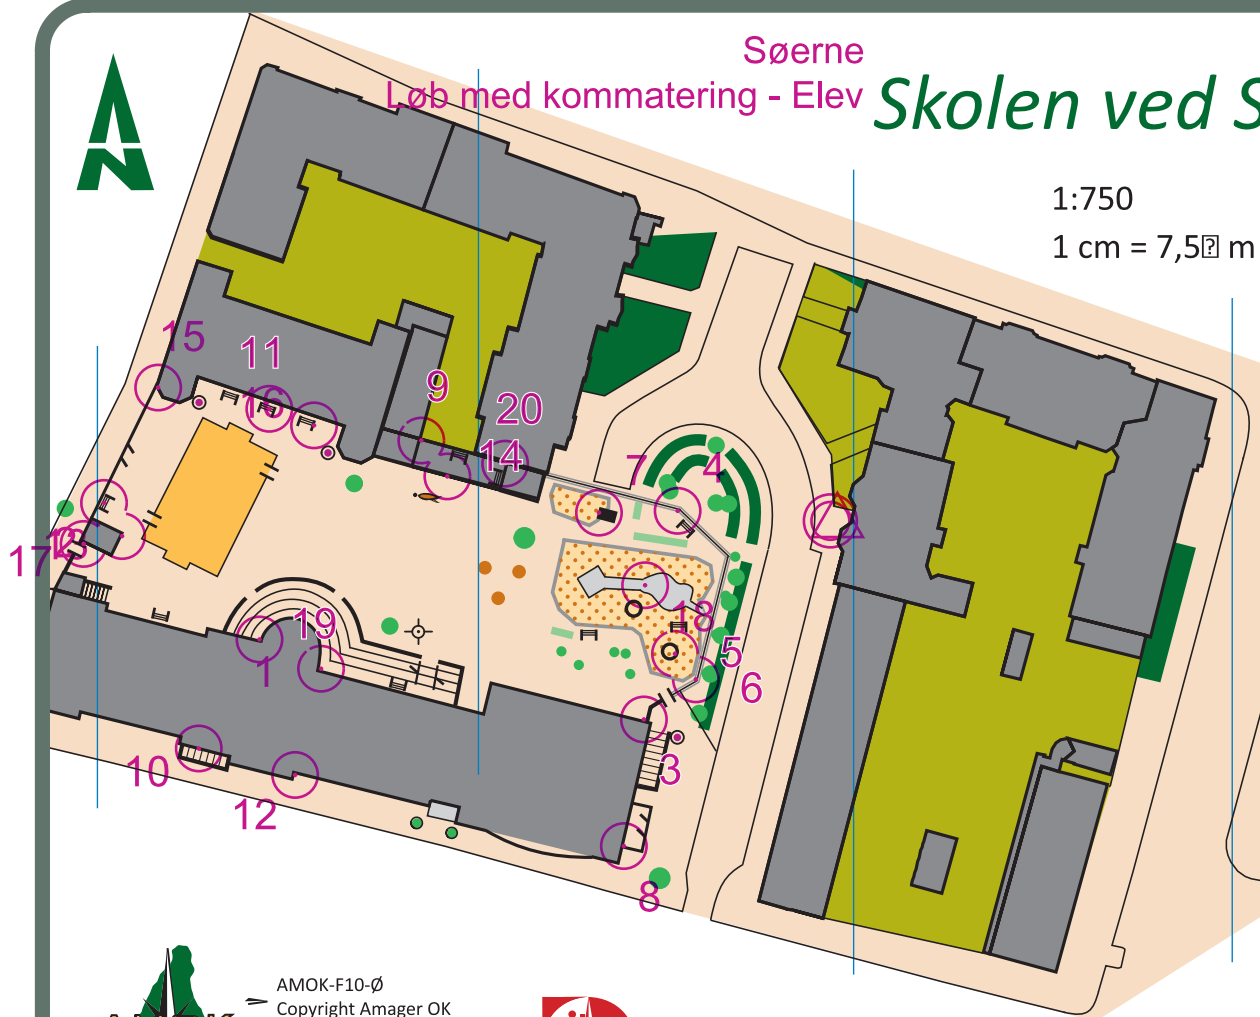

Søerne  
Løb med kommatering - Elev

# Skolen ved Søerne - syd

1:750

1 cm = 7,5 m

## Signaturforklaring

|    |    |                 |
|----|----|-----------------|
| 1  | 11 | Lille høj       |
| 2  | 12 | Højt hegn       |
| 3  | 13 | Lavt hegn       |
| 4  | 14 | Trappe          |
| 5  | 15 | Lysmast         |
| 6  | 16 | Tårn            |
| 7  | 17 | Flagstang       |
| 8  | 18 | Stolpe          |
| 9  | 19 | Affaldsstativ   |
| 10 | 20 | Legeredskab     |
|    |    | Bænk            |
|    |    | Basketball kurv |
|    |    | Sten            |
|    |    | Træ             |
|    |    | Hæk             |
|    |    | Blomsterkasser  |
|    |    | Græs            |
|    |    | Sand, jord      |
|    |    | Asfalt, fliser  |
|    |    | Bebyggelse      |
|    |    | Bygning, lukket |
|    |    | Bygning, åben   |