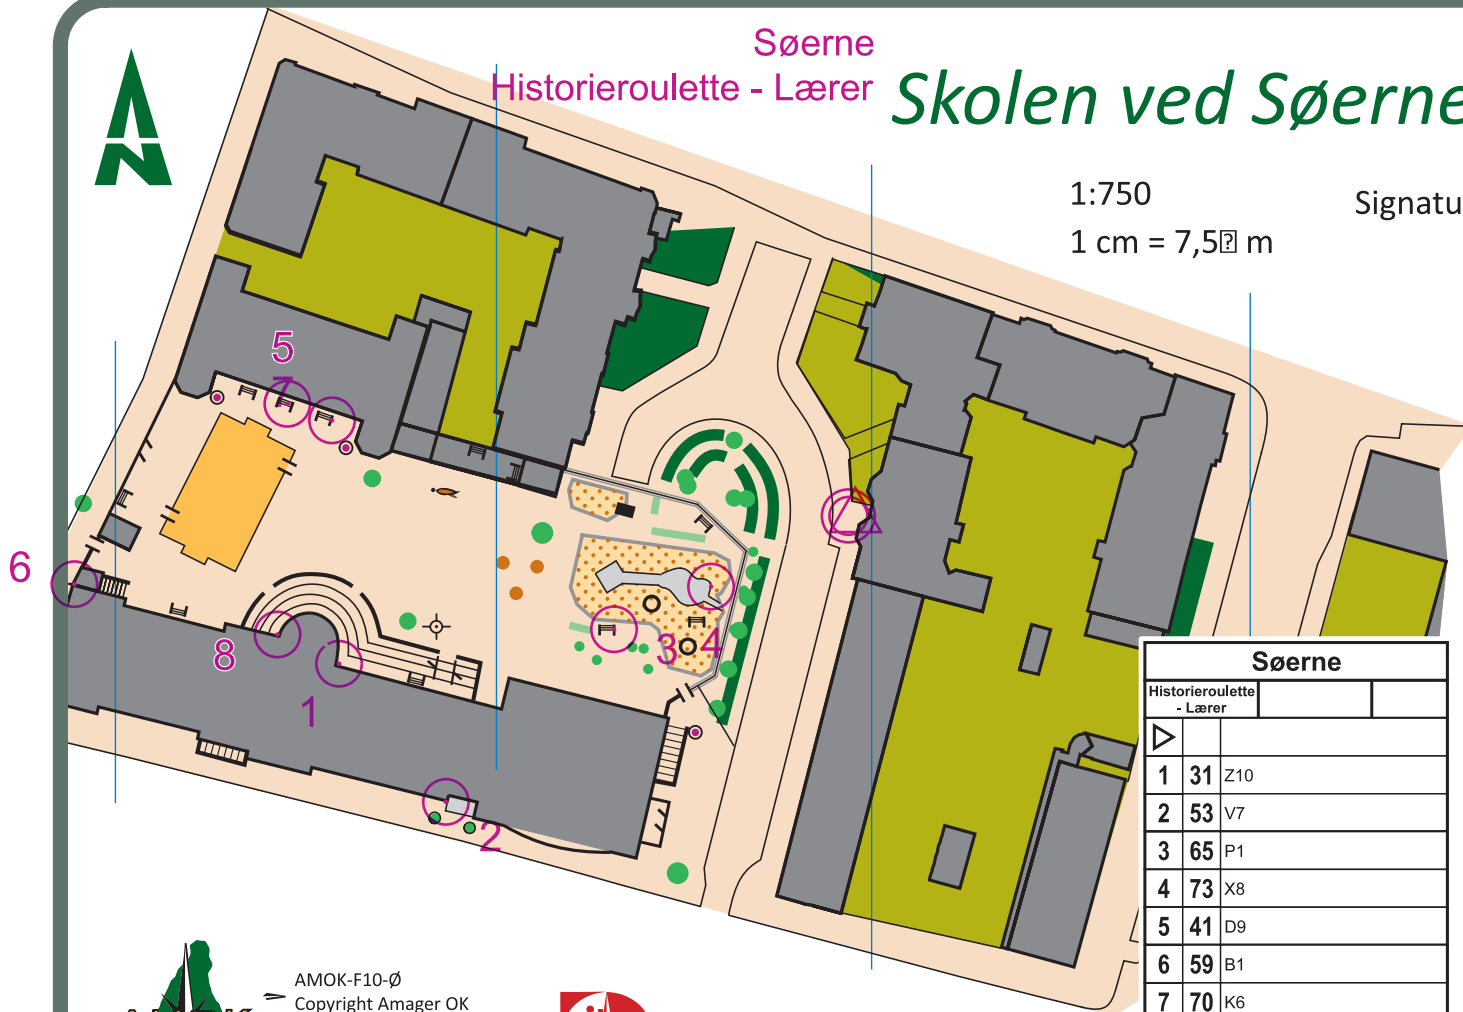

Sørerne
Historieroulette - Lærer

Skolen ved Sørerne - syd

1:750

1 cm = 7,5 m

Signaturforklaring

- Lille høj
- Højt hegn
- Lavt hegn
- Trappe
- Lysmast
- Tårn
- Flagstang
- Stolpe
- Affaldsstativ
- Legeredskab
- Bænk
- Basketball kurv
- Sten
- Træ
- Hæk
- Blomsterkasser
- Græs
- Sand, jord
- Asfalt, fliser
- Bebyggelse
- Bygning, lukket
- Bygning, åben

Sørerne		
Historieroulette - Lærer		
№	Sted	Navn
1	31	Z10
2	53	V7
3	65	P1
4	73	X8
5	41	D9
6	59	B1
7	70	K6
8	49	D4

AMOK-F10-Ø
Copyright Amager OK
Rekognoscering: Jan Bartnik
Rentegning: Erik Nielsen
Kontakt: en@runamok.dk

Dansk
Orienterings-Forbund