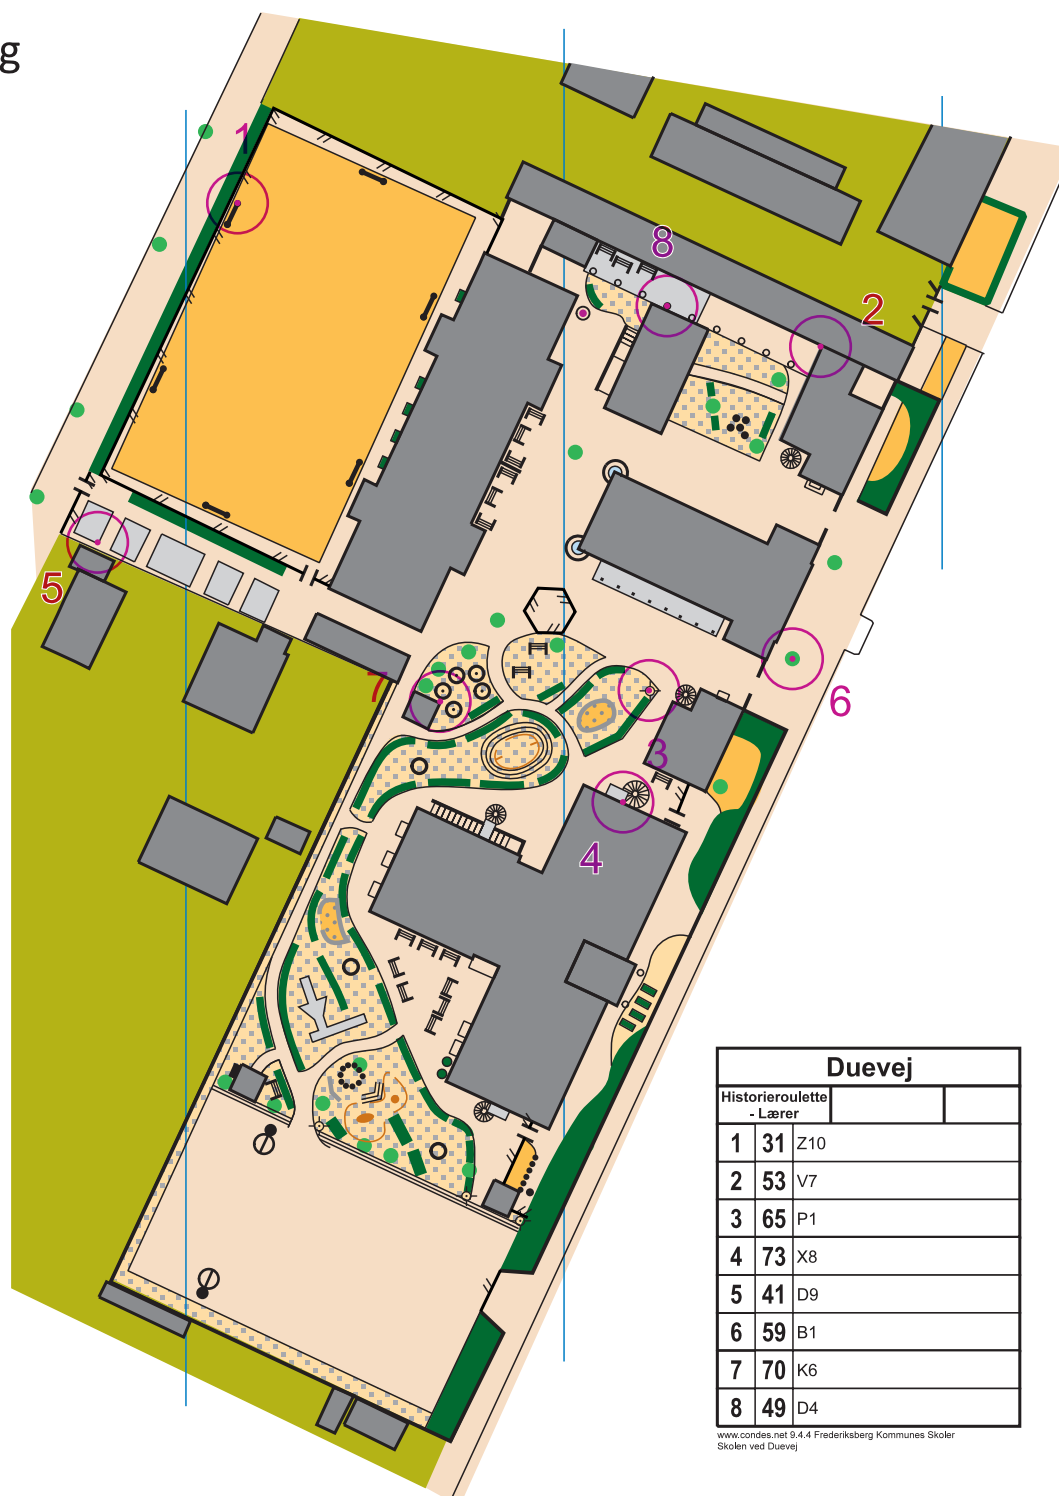

Skolen ved Duevej

1:1.000

1 cm = 10 m

Duevej
Historieroulette - Lærer

Signaturforklaring

- Højdekurve
- Sti
- Smal, utydelig sti
- Højt hegn, ikke passerbart
- Lavt hegn, passerbart
- Trappe
- Lysmast
- Tårn
- Flagstang
- Stolpe
- Skulptur
- Legeredskab
- Bænk
- Affaldsbeholder
- Fodboldmål
- Basketball kurv
- Sten
- Lille sten
- Stort træ
- Lille træ, busk
- Hæk
- Blomsterkasser
- Græs
- Græs med spredte træer
- Grus
- Sand
- Kunststofbelægning
- Asfalt, fliser
- Skov
- Bebyggelse
- Bygning, lukket
- Bygning, åben

Duevej		
Historieroulette		
- Lærer		
1	31	Z10
2	53	V7
3	65	P1
4	73	X8
5	41	D9
6	59	B1
7	70	K6
8	49	D4

AMOK-F06-Ø
Copyright Amager OK
Rekognosceret og tegnet af
Erik Nielsen, AMOK
Kontakt: en@runamok.dk

Dansk
Orienterings-Forbund