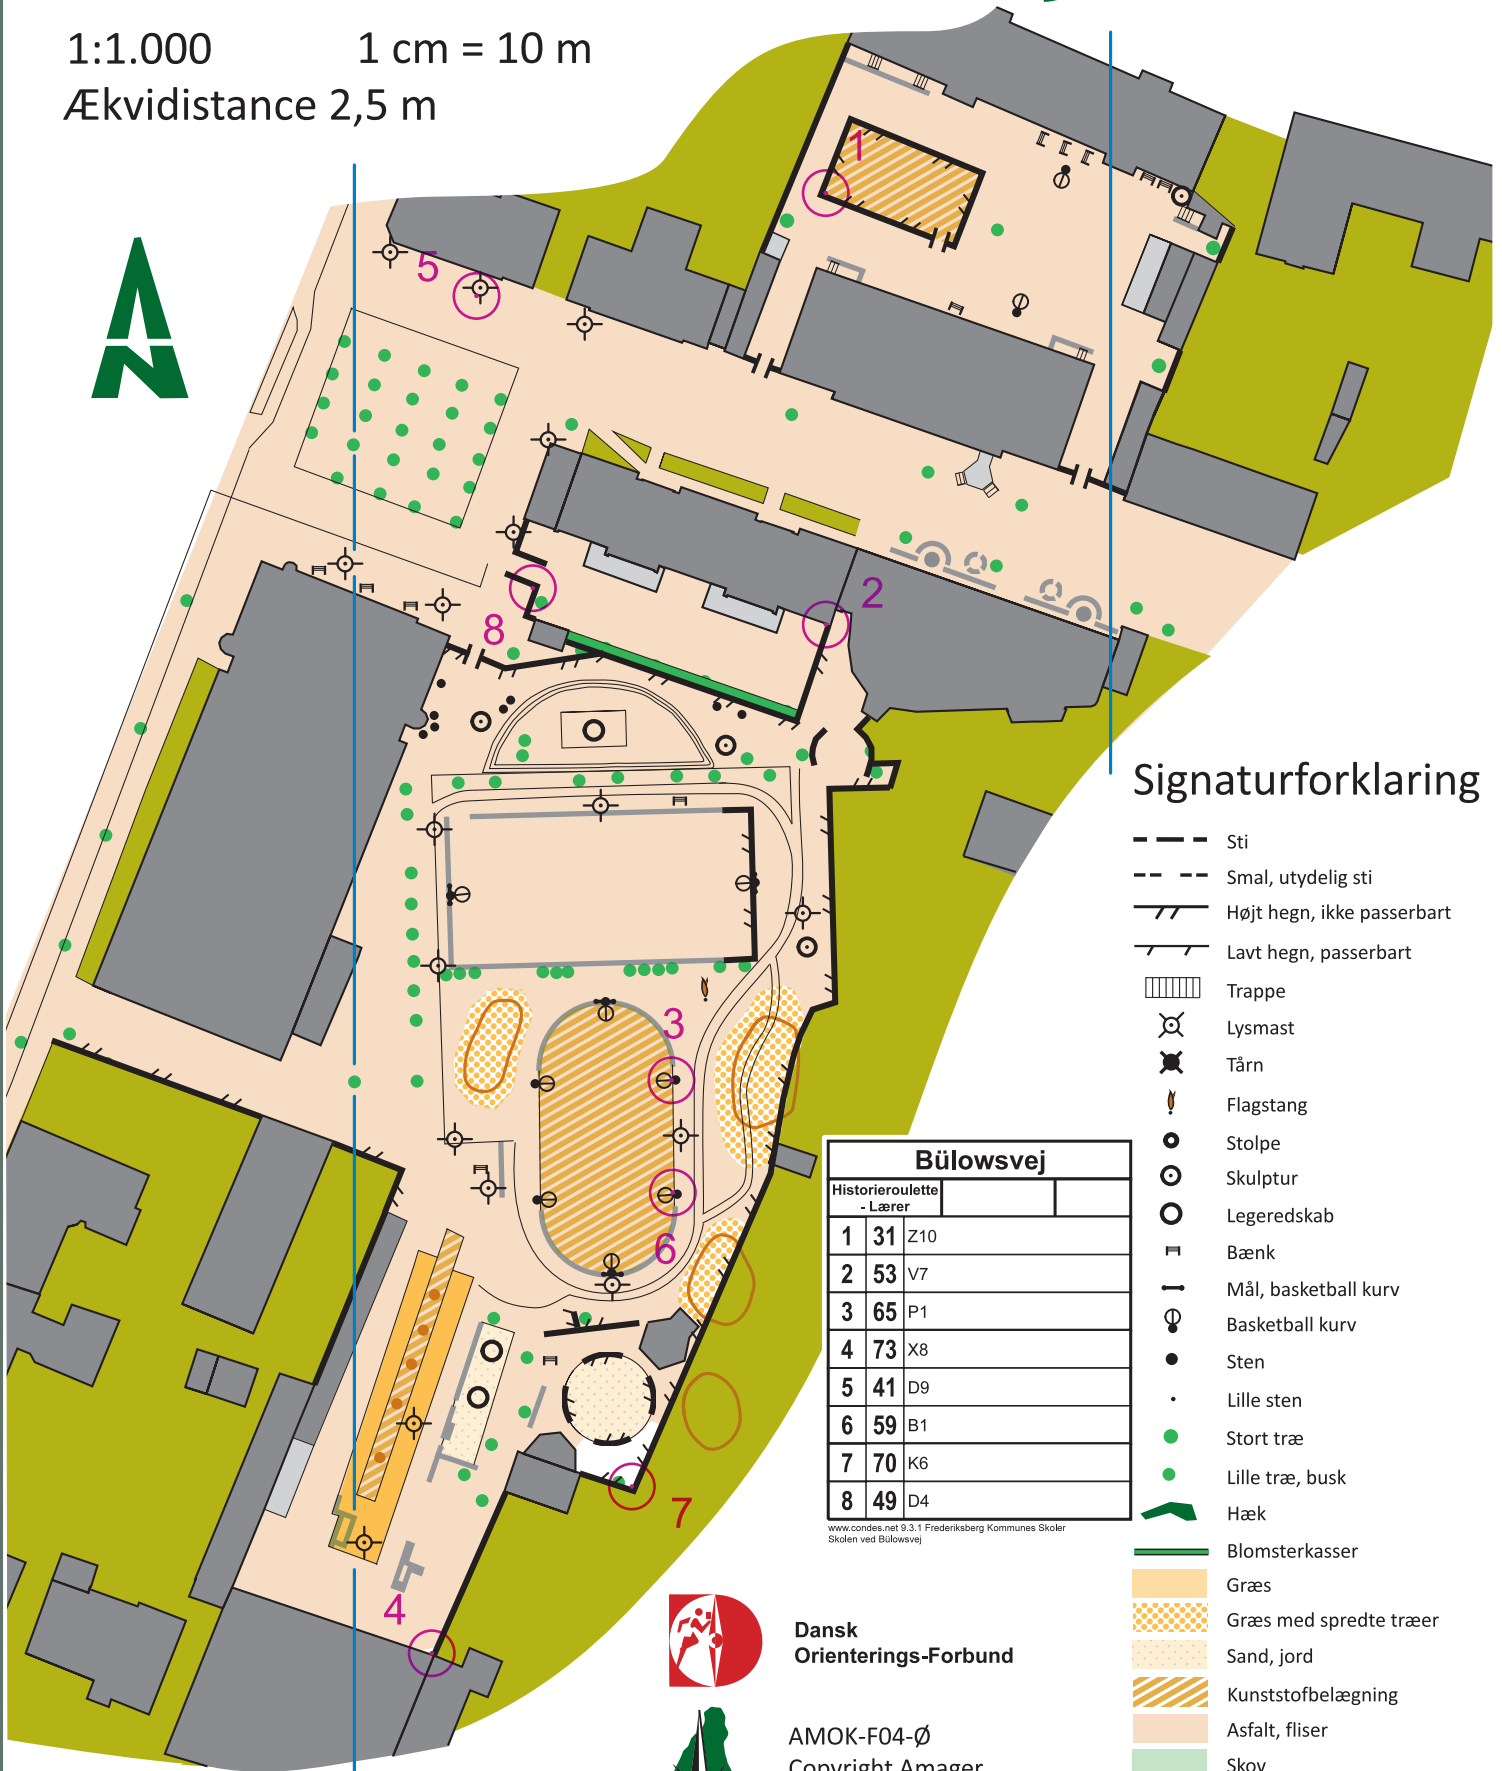

Skolen ved Bülowvej

Bülowvej
Historieroulette - Lærer

1:1.000

1 cm = 10 m

Ækvidistance 2,5 m

Signaturforklaring

- Sti
- Smal, utydelig sti
- Højt hegn, ikke passerbart
- Lavt hegn, passerbart
- Trappe
- Lysmast
- Tårn
- Flagstang
- Stolpe
- Skulptur
- Legeredskab
- Bænk
- Mål, basketball kurv
- Basketball kurv
- Sten
- Lille sten
- Stort træ
- Lille træ, busk
- Hæk
- Blomsterkasser
- Græs
- Græs med spredte træer
- Sand, jord
- Kunststofbelægning
- Asfalt, fliser
- Skov
- Bebyggelse
- Bygning, lukket
- Bygning, åben

Bülowvej		
Historieroulette		
- Lærer		
1	31	Z10
2	53	V7
3	65	P1
4	73	X8
5	41	D9
6	59	B1
7	70	K6
8	49	D4

Dansk
Orienterings-Forbund

AMOK-F04-Ø
Copyright Amager
Rekognosceret og tegnet af
Jette Viborg, AMOK
Kontakt: en@runamok.dk