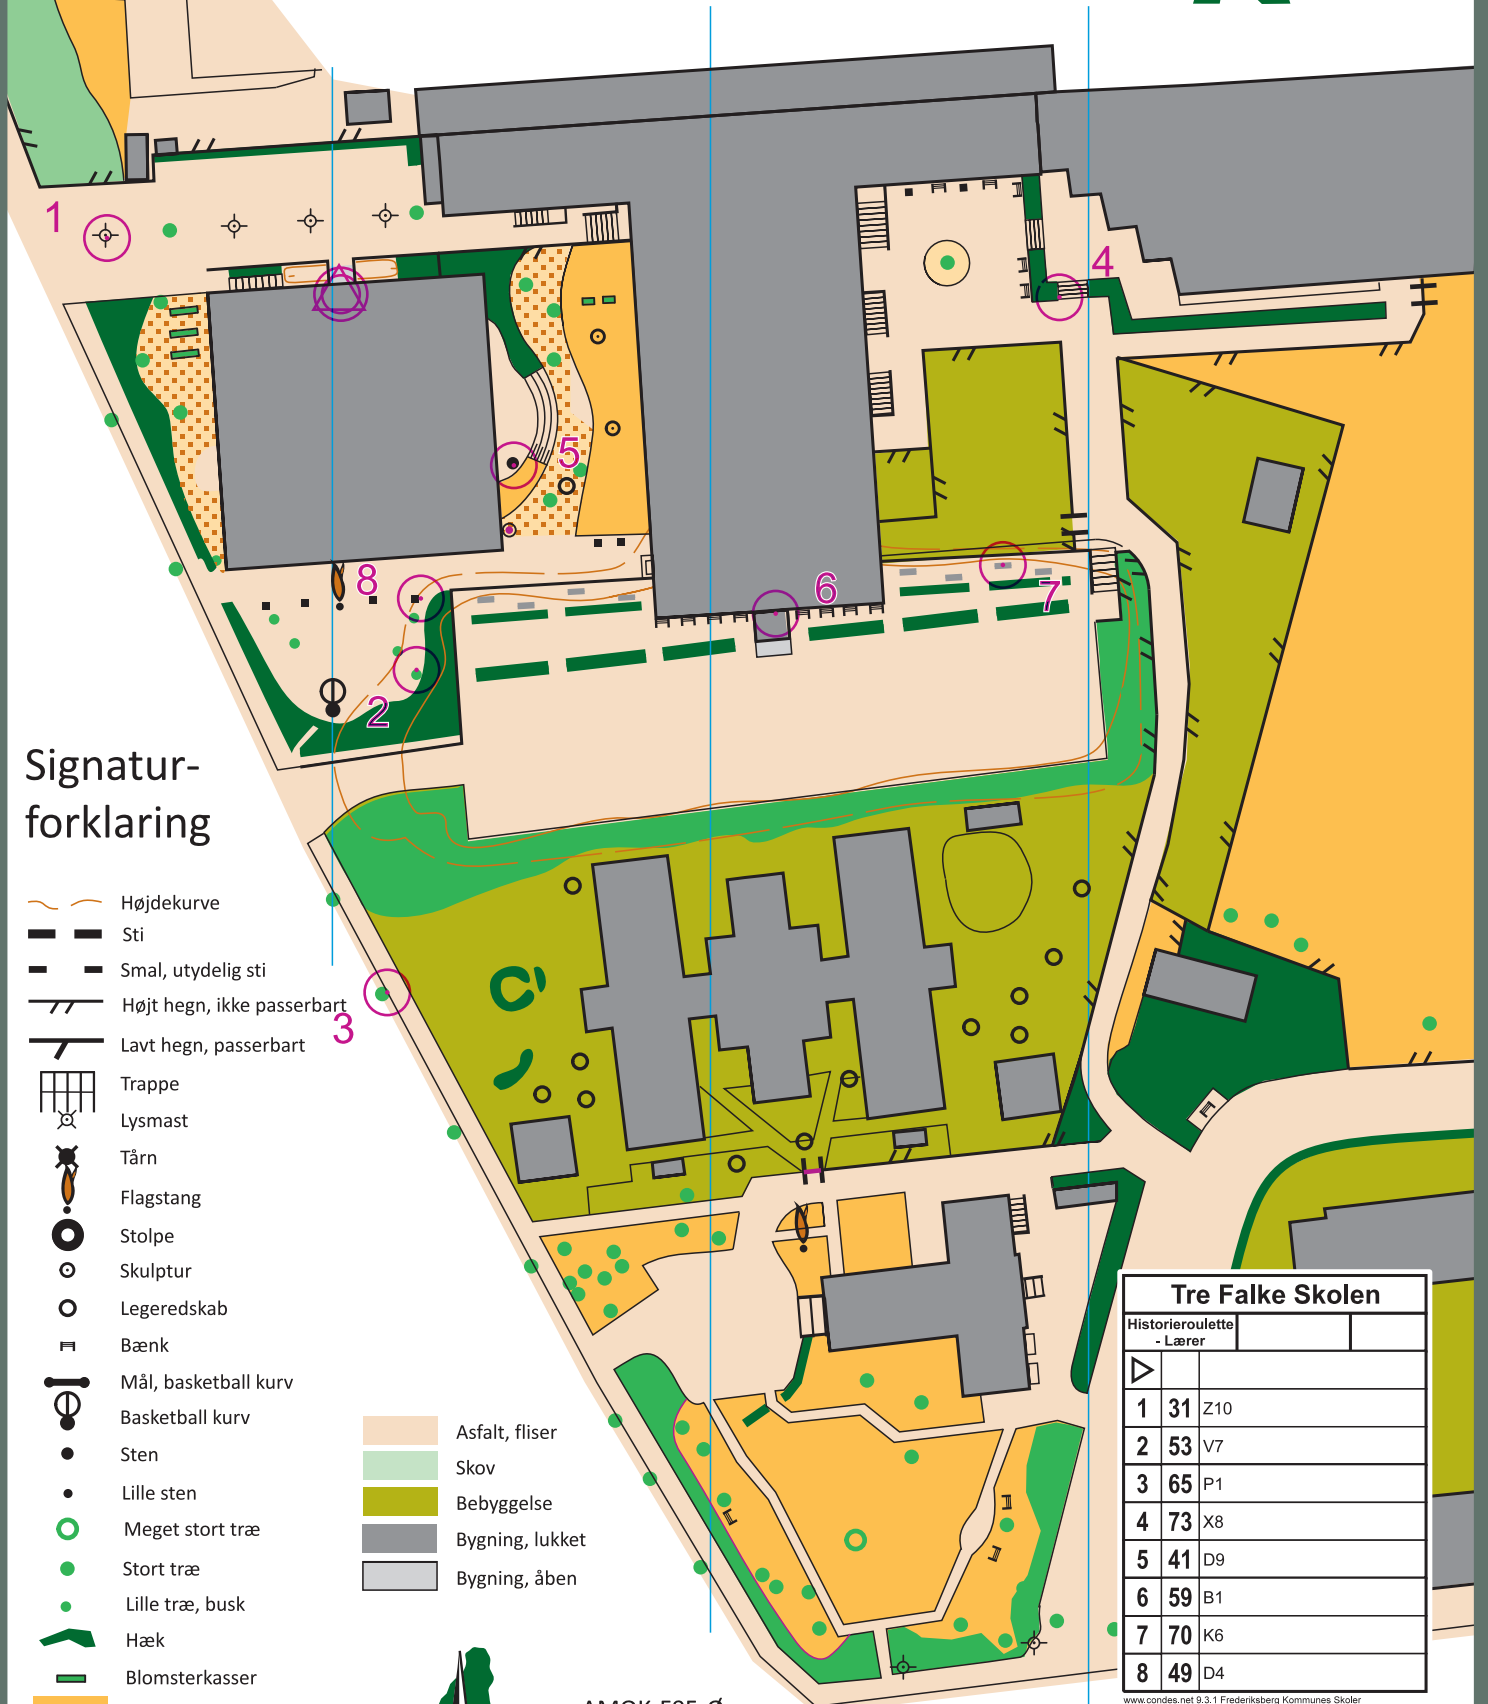

Tre Falke Skolen

1:1.000
1 cm = 10 m

Tre Falke Skolen
Historieroulette - Lærer

Signaturforklaring

- Højdekurve
- Sti
- Smal, utydelig sti
- Højt hegn, ikke passerbart
- Lavt hegn, passerbart
- Trappe
- Lysmast
- Tårn
- Flagstang
- Stolpe
- Skulptur
- Legeredskab
- Bænk
- Mål, basketball kurv
- Basketball kurv
- Sten
- Lille sten
- Meget stort træ
- Stort træ
- Lille træ, busk
- Hæk
- Blomsterkasser
- Græs
- Græs med spredte træer
- Sand, jord
- Kunststofbelægning

- Asfalt, fliser
- Skov
- Bebyggelse
- Bygning, lukket
- Bygning, åben

Tre Falke Skolen		
Historieroulette - Lærer		
1	31	Z10
2	53	V7
3	65	P1
4	73	X8
5	41	D9
6	59	B1
7	70	K6
8	49	D4

AMOK-F05-Ø
© Copyright Amager OK
Rekognosceret og tegnet af:
Jette Viborg, AMOK
Kontakt: en@runamok.dk

Dansk
Orienterings-Forbund