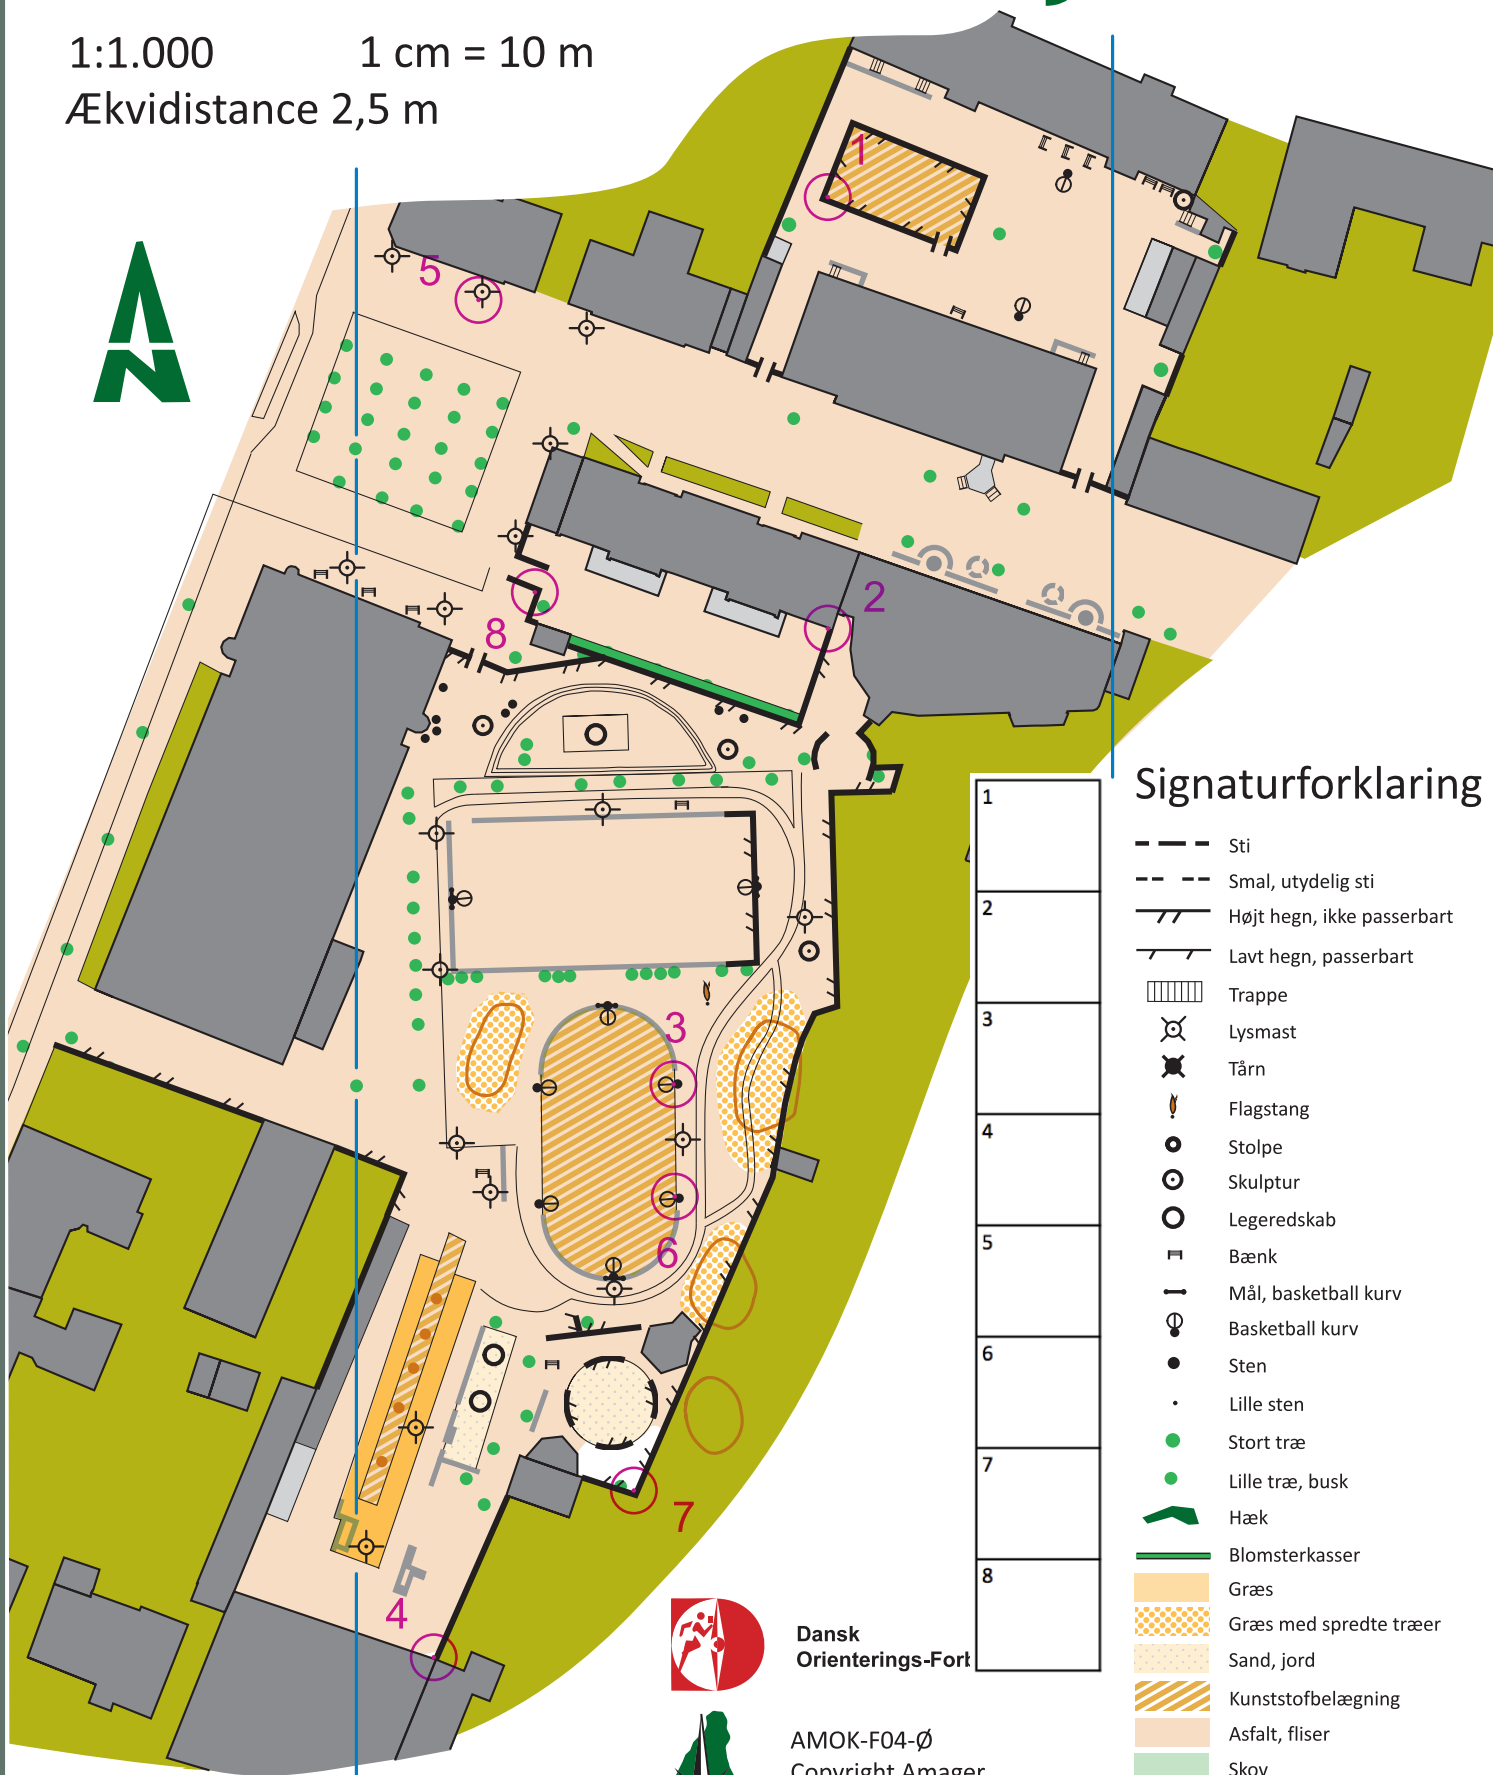

Skolen ved Bülowvej

Bülowvej
Historieroulette - Elev

1:1.000

1 cm = 10 m

Ækvidistance 2,5 m

Signaturforklaring

- Sti
- - - Smal, utydelig sti
- /// Højt hegn, ikke passerbart
- Lavt hegn, passerbart
- ▨ Trappe
- ☉ Lysmast
- ☼ Tårn
- 🚩 Flagstang
- Stolpe
- ⊙ Skulptur
- ⊙ Legeredskab
- ⊥ Bænk
- ⊥ Mål, basketball kurv
- ⊙ Basketball kurv
- Sten
- Lille sten
- Stort træ
- Lille træ, busk
- 🌿 Hæk
- 🌸 Blomsterkasser
- 🌱 Græs
- 🌳 Græs med spredte træer
- 🏜️ Sand, jord
- 🎨 Kunststofbelægning
- 🏠 Asfalt, fliser
- 🌲 Skov
- 🏡 Bebyggelse
- 🏢 Bygning, lukket
- 🏠 Bygning, åben

- 1
- 2
- 3
- 4
- 5
- 6
- 7
- 8

Dansk
Orienterings-Fort

AMOK-F04-Ø
Copyright Amager
Rekognosceret og tegnet af
Jette Viborg, AMOK
Kontakt: en@runamok.dk